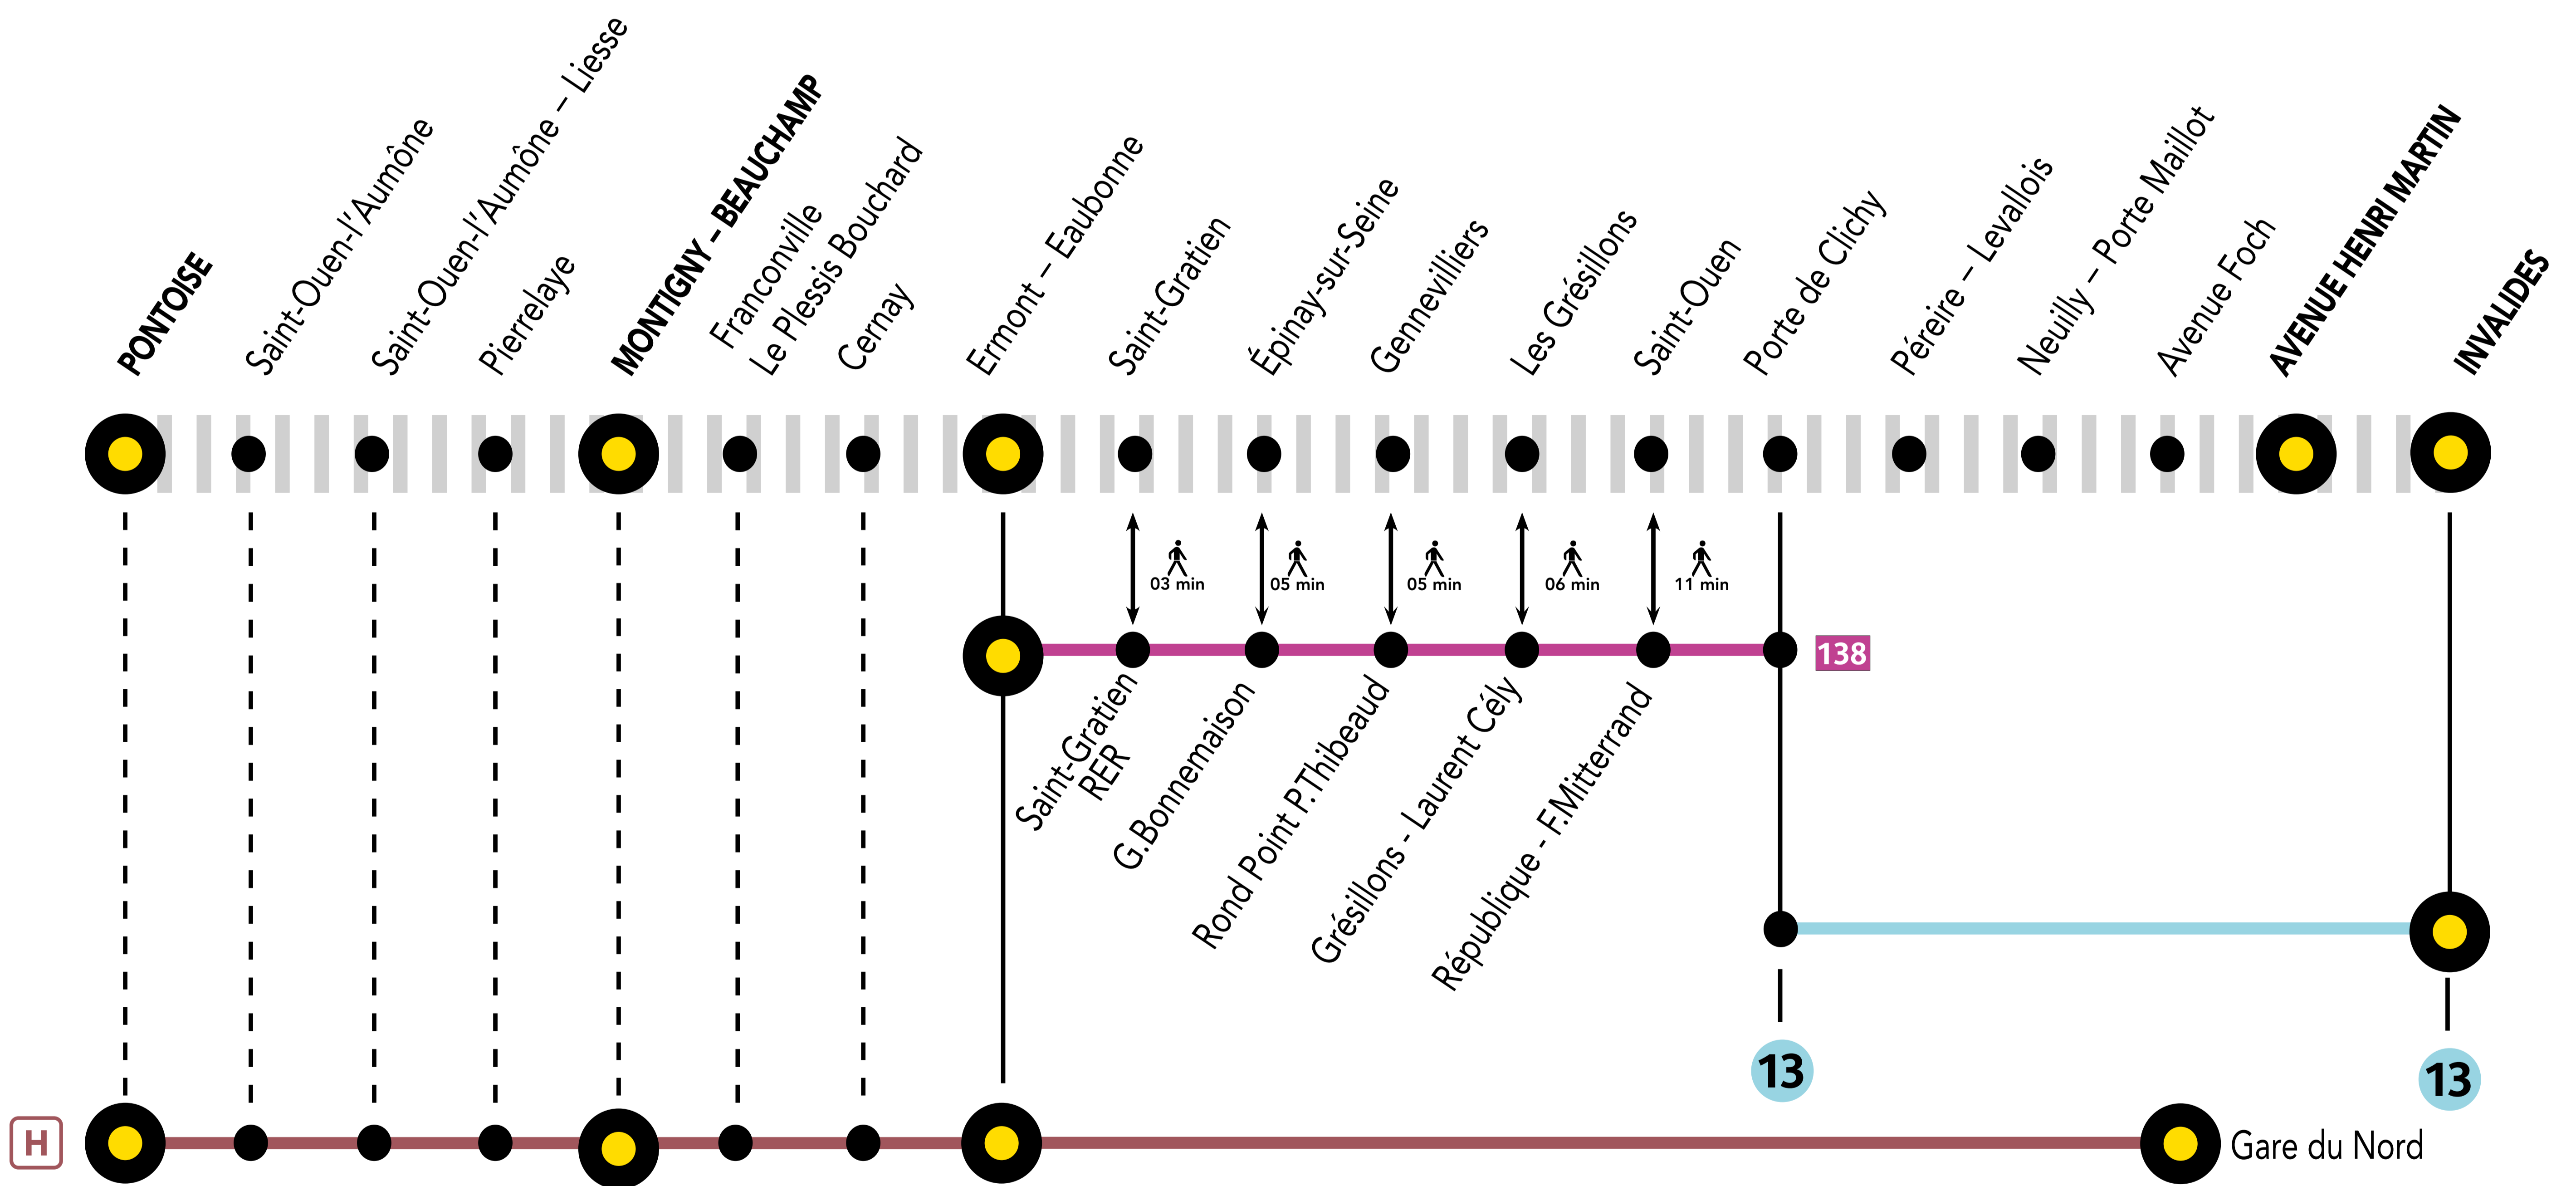

INFO TRAVAUX

AUCUN TRAIN À PARTIR DE 23H00 ENTRE AV HENRI MARTIN ET PONTOISE

AVR. 08 au 30	MAI. 02 au 03	du LUNDI au VENDREDI	+ D'INFORMATION ➔ au guichet ➔ sur les applis SNCF et Ma Ligne C ➔ sur transilien.com ➔ sur malignec.transilien.com
--	--	---------------------------------------	--

Circulation normale Portion de ligne impactée

RENFORCEMENT BUS RATP / ALLONGEMENT DE TRAJET

- PORTE DE CLICHY 138 ERMONTEAUBONNE + 30 À 45 MIN
- ERMONTEAUBONNE H PONTOISE + 15 MIN

PARTENAIRES

PENDANT LES TRAVAUX, COVOITUREZ AVEC idVROOM
TRANSILIEN VOUS OFFRE VOTRE TRAJET !

Retrouvez toutes les informations sur l'offre sur idvroom.com/offre-travaux-transilien

DERNIERS TRAINS À CIRCULER NORMALEMENT

GARES de départ par ordre alphabétique	DIRECTION	DERNIER TRAIN	TYPE DE TRAIN
Avenue Henri Martin	➔ Montigny-Beauchamp	22:55	GOTA
Montigny-Beauchamp	➔ Avenue Henri Martin	22:25	ROMI