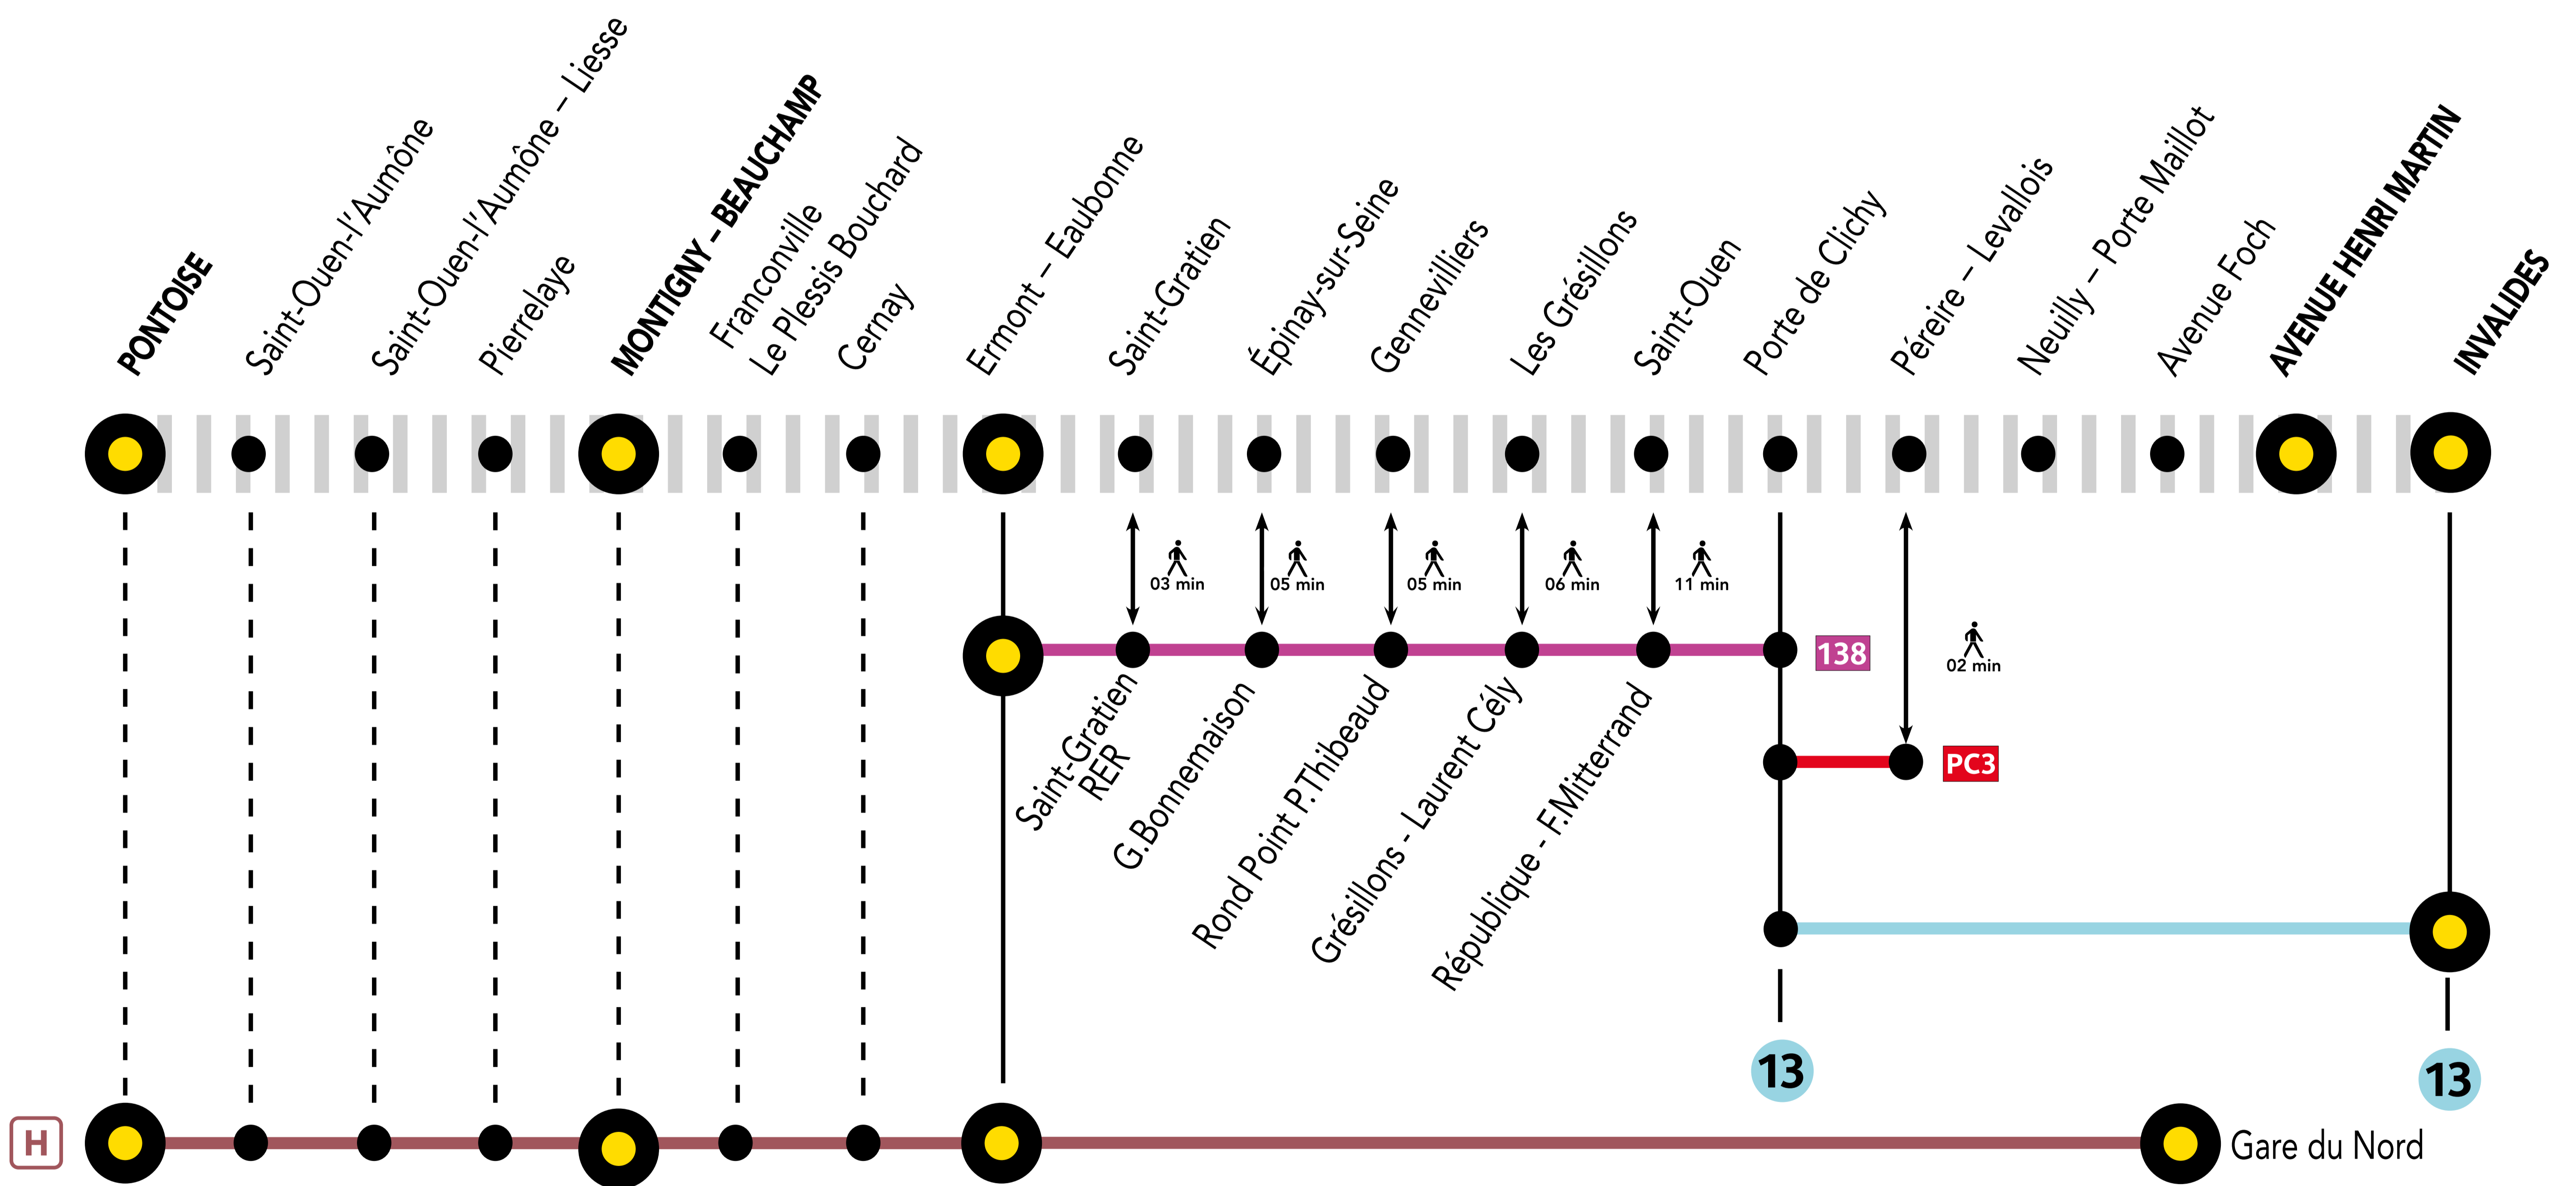

INFO TRAVAUX

AUCUN TRAIN À PARTIR DE 23H00 ENTRE AV HENRI MARTIN ET PONTOISE

NOV. 26 au 30	DÉC. 03 au 14	du LUNDI au VENDREDI	+ D'INFORMATION ↗ au guichet ↗ sur les applis SNCF et Ma Ligne C ↗ sur transilien.com ↗ sur malignec.transilien.com
--	--	---------------------------------------	--

Circulation normale Portion de ligne impactée

RENFORCEMENT BUS RATP / ALLONGEMENT DE TRAJET

- PORTE DE CLICHY ← 138 → ERMONTEAUBONNE + 30 À 45 MIN
- ERMONTEAUBONNE ← H → PONTOISE + 15 MIN

PARTENAIRES

PENDANT LES TRAVAUX, COVOITUREZ AVEC idVROOM
TRANSILIEN VOUS OFFRE VOTRE TRAJET !

Retrouvez toutes les informations sur l'offre sur idvroom.com/offre-travaux-transilien

DERNIERS TRAINS À CIRCULER NORMALEMENT

GARES de départ par ordre alphabétique	DIRECTION	DERNIER TRAIN	TYPE DE TRAIN
Avenue Henri Martin	→ Montigny-Beauchamp	22:55	GOTA
Montigny-Beauchamp	→ Avenue Henri Martin	22:25	ROMI