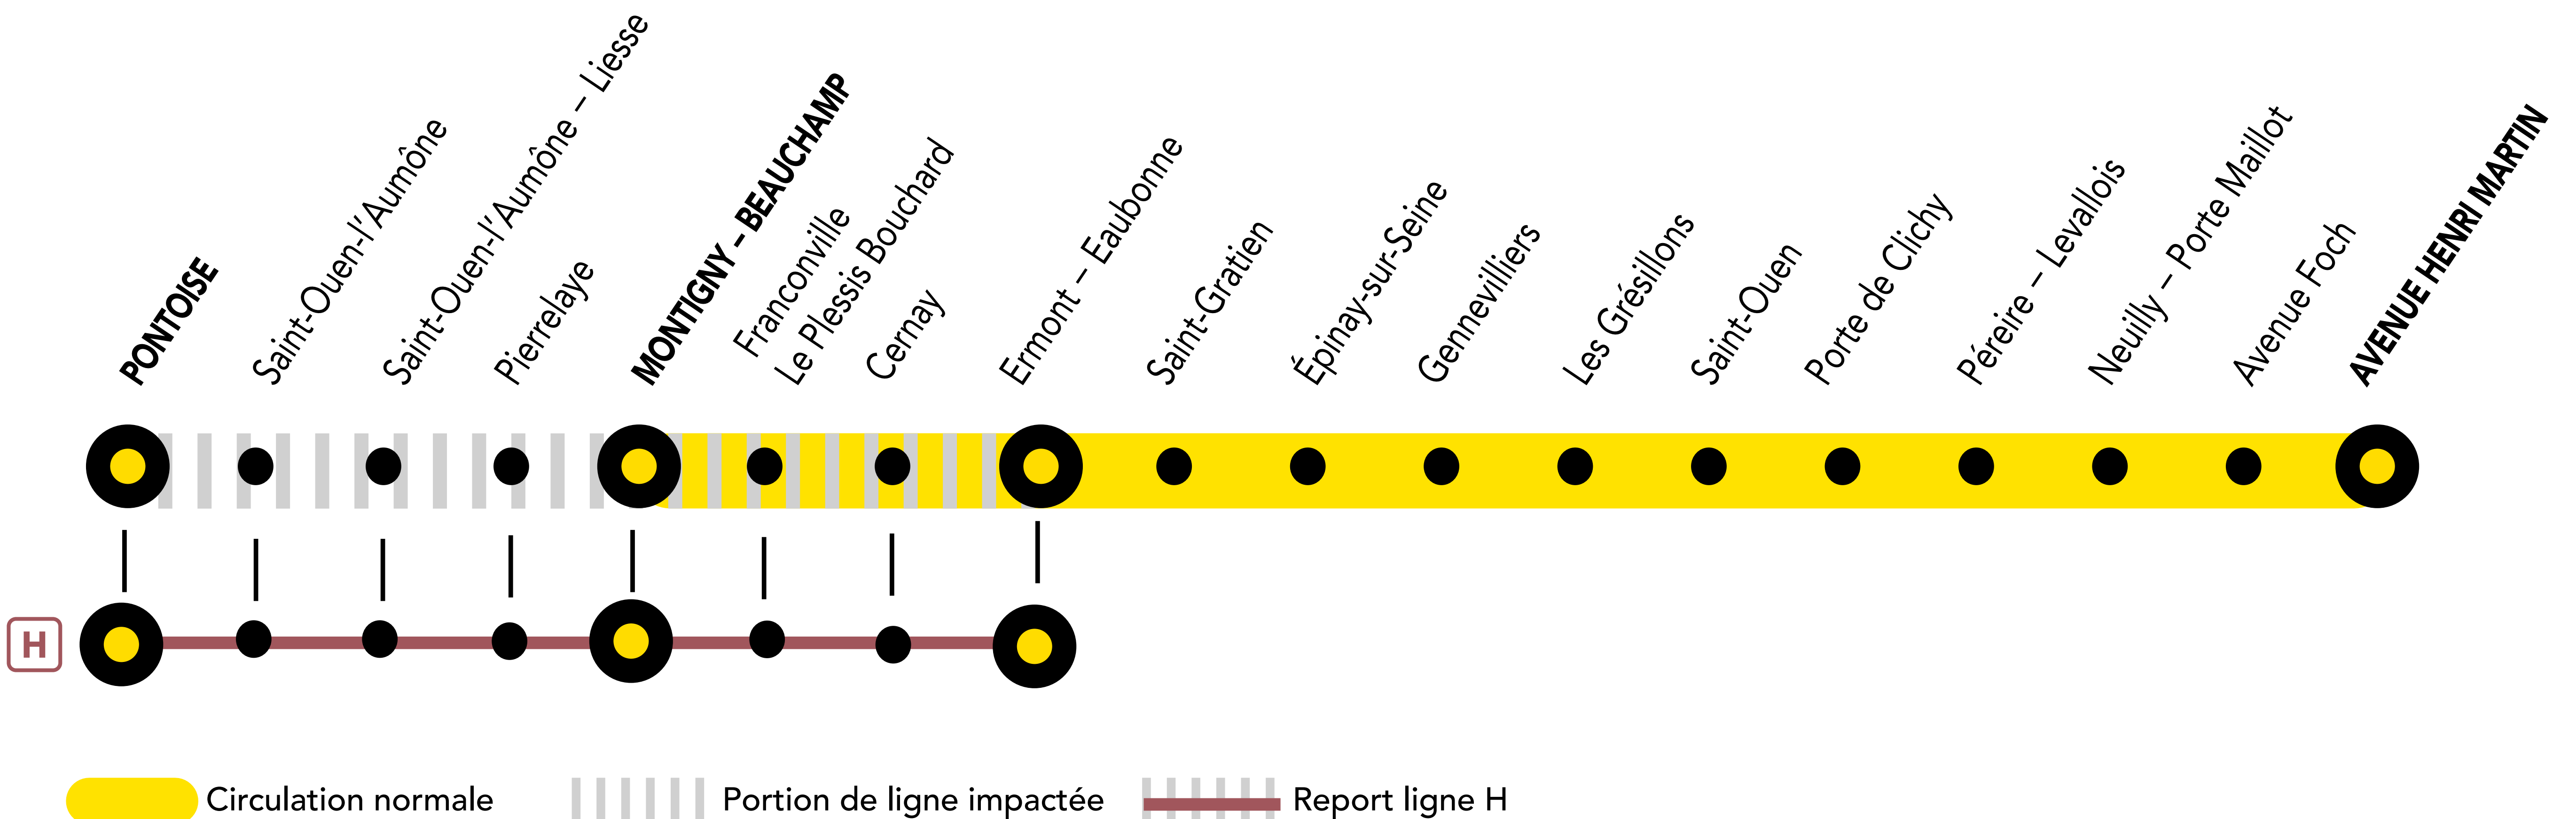

INFO TRAVAUX

AUCUN TRAIN ENTRE MONTIGNY-BEAUCHAMP ET PONTOISE

NOV.
**24
et 25**

**SAMEDI
DIMANCHE**

+ D'INFORMATION

- au guichet
- sur les applis SNCF et Ma Ligne C
- sur transilien.com
- sur malignec.transilien.com

BUS DE SUBSTITUTION / ALLONGEMENT DE TRAJET

REPORT LIGNE + 15 MIN

PARTENAIRES

PENDANT LES TRAVAUX, COVOITUREZ AVEC IDVROOM
TRANSILIEN VOUS OFFRE VOTRE TRAJET !

Retrouvez toutes les informations sur l'offre sur idvroom.com/offre-travaux-transilien