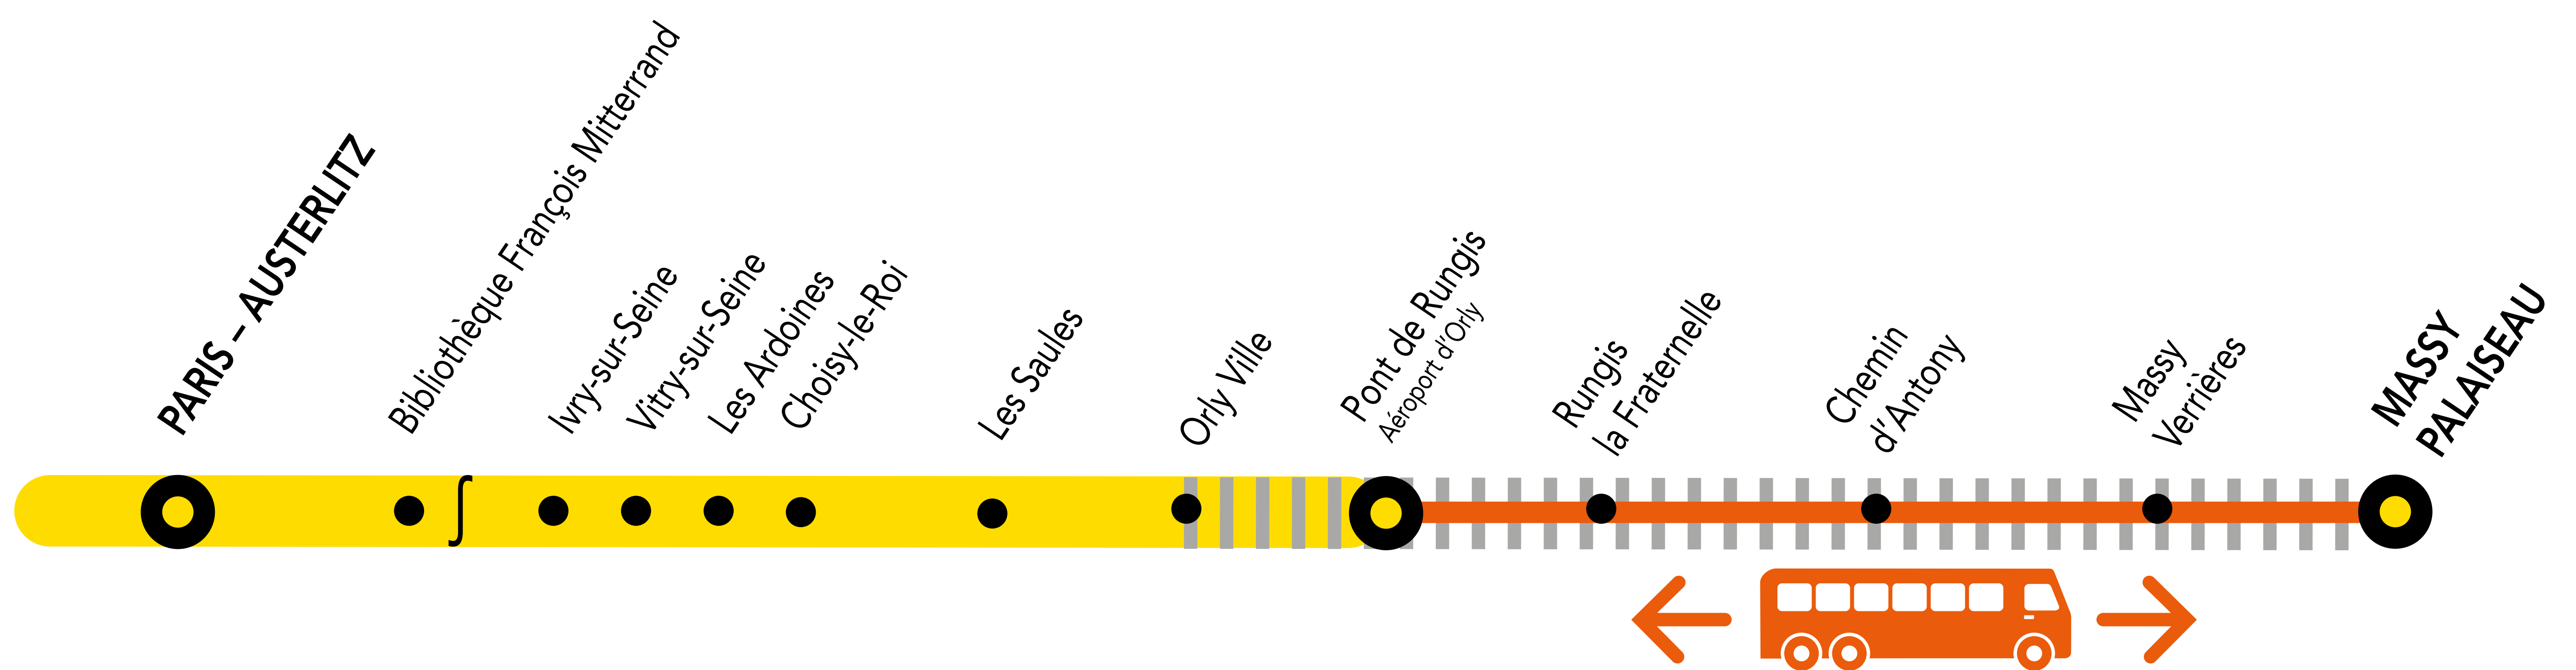

INFO TRAVAUX

AUCUN TRAIN ENTRE PONT DE RUNGIS ET MASSY-PALAISEAU

NOV.

**24 et
25**

**SAMEDI
DIMANCHE**

+ D'INFORMATION

➤ au guichet

➤ sur les applis SNCF et Ma Ligne C

➤ sur transilien.com

➤ sur malignec.transilien.com

Circulation normale Portion de ligne impactée Bus de substitution

BUS DE SUBSTITUTION / ALLONGEMENT DE TRAJET

PONT DE RUNGIS ← → MASSY-PALAISEAU + 20 MIN

IDVROOM.COM

PARTENAIRES

PENDANT LES TRAVAUX, COVOITUREZ AVEC IDVROOM
TRANSILIEN VOUS OFFRE VOTRE TRAJET !

Retrouvez toutes les informations sur l'offre sur idvroom.com/offre-travaux-transilien