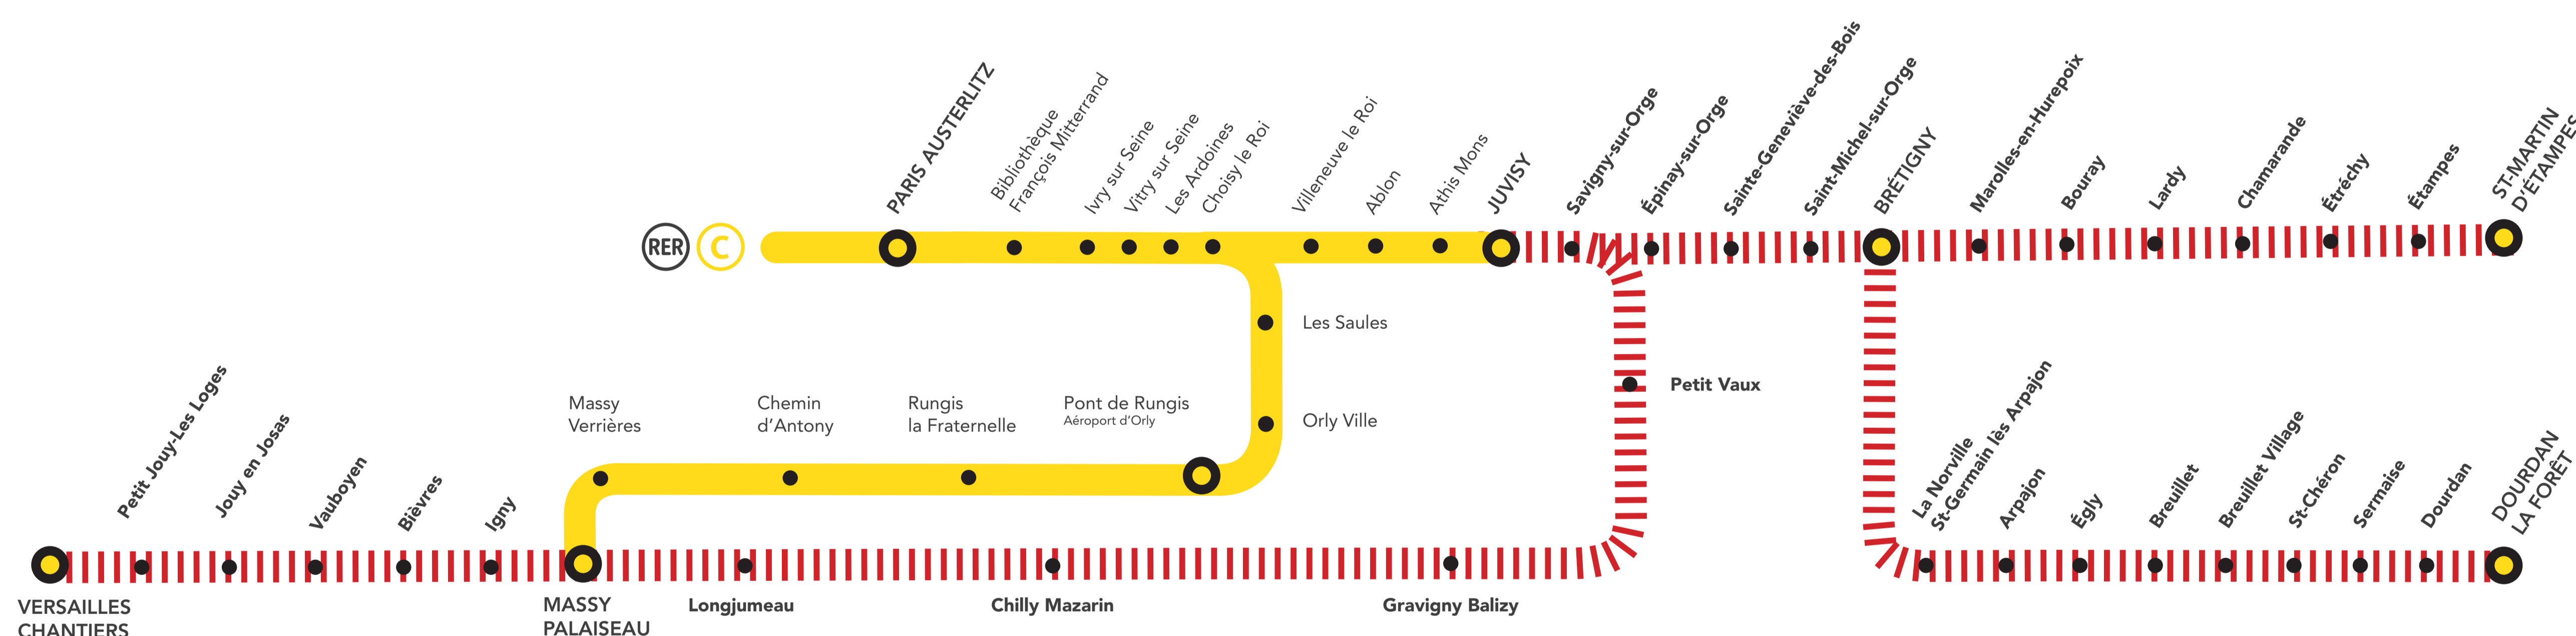

WEEK-ENDS ROUGES

AUCUN TRAIN SUR LE RER C
ENTRE JUVISY & VERSAILLES
CHANTIERS VIA MASSY PALAISEAU,
ENTRE JUVISY, DOURDAN &
SAINT MARTIN D'ÉTAMPES.

NOV.
du
10

NOV.
au
11
jusqu'à 17H

&

NOV.
du
17

NOV.
au
18
jusqu'à 17H

PRÉPAREZ DÈS À PRÉSENT VOS DÉPLACEMENTS !

+ D'INFORMATION

➔ au guichet

➔ sur les applis SNCF et Ma Ligne C

➔ sur [transilien.com](https://www.transilien.com)

➔ sur [malignec.transilien.com](https://www.malignec.transilien.com)