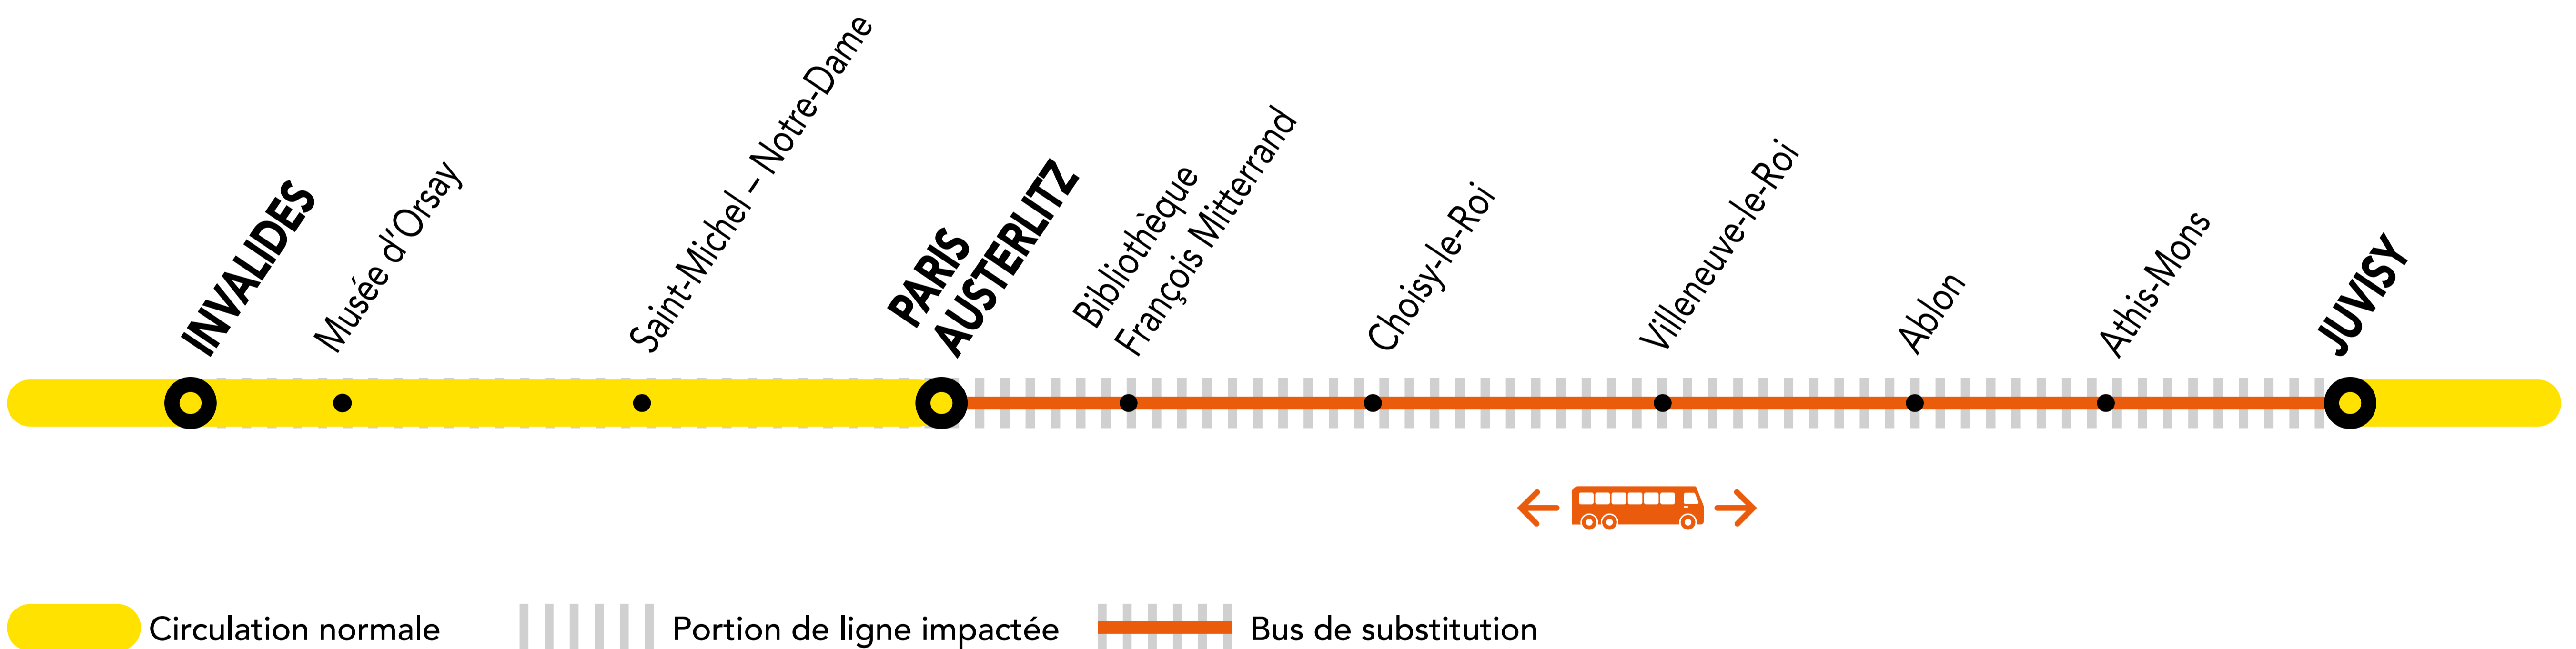

## AUCUN TRAIN OMNIBUS À PARTIR DE 23H00 ENTRE PARIS-AUSTERLITZ ET JUVISY

OCT.

07

DIMANCHE

+ D'INFORMATION

➤ au guichet

➤ sur les applis SNCF et Ma Ligne C

➤ sur [transilien.com](http://transilien.com)

➤ sur [malignec.transilien.com](http://malignec.transilien.com)

BUS DE SUBSTITUTION / ALLONGEMENT DE TRAJET

🕒 PARIS-AUSTERLITZ ← → JUVISY + 30 MIN

**idVROOM.COM**

PARTENAIRES

PENDANT LES TRAVAUX, COVOITUREZ AVEC idVROOM  
TRANSILIEEN VOUS OFFRE VOTRE TRAJET !

### DERNIERS TRAINS À CIRCULER NORMALEMENT

Gares de départ par ordre alphabétique	EN DIRECTION DE	DERNIER TRAIN	TYPE DE TRAIN
Athis-Mons	→ Paris - Austerlitz	21:04	VICK
Choisy le Roi	→ Paris - Austerlitz	21:14	VICK
Juvisy	→ Paris - Austerlitz	23:57	ZERA
Paris - Austerlitz	→ Athis-Mons	22:37	CIME
	→ Choisy le Roi	22:37	CIME
	→ Juvisy	22:17	DEBA
	→ Villeneuve le Roi	22:37	CIME
Villeneuve le Roi	→ Paris - Austerlitz	21:10	VICK