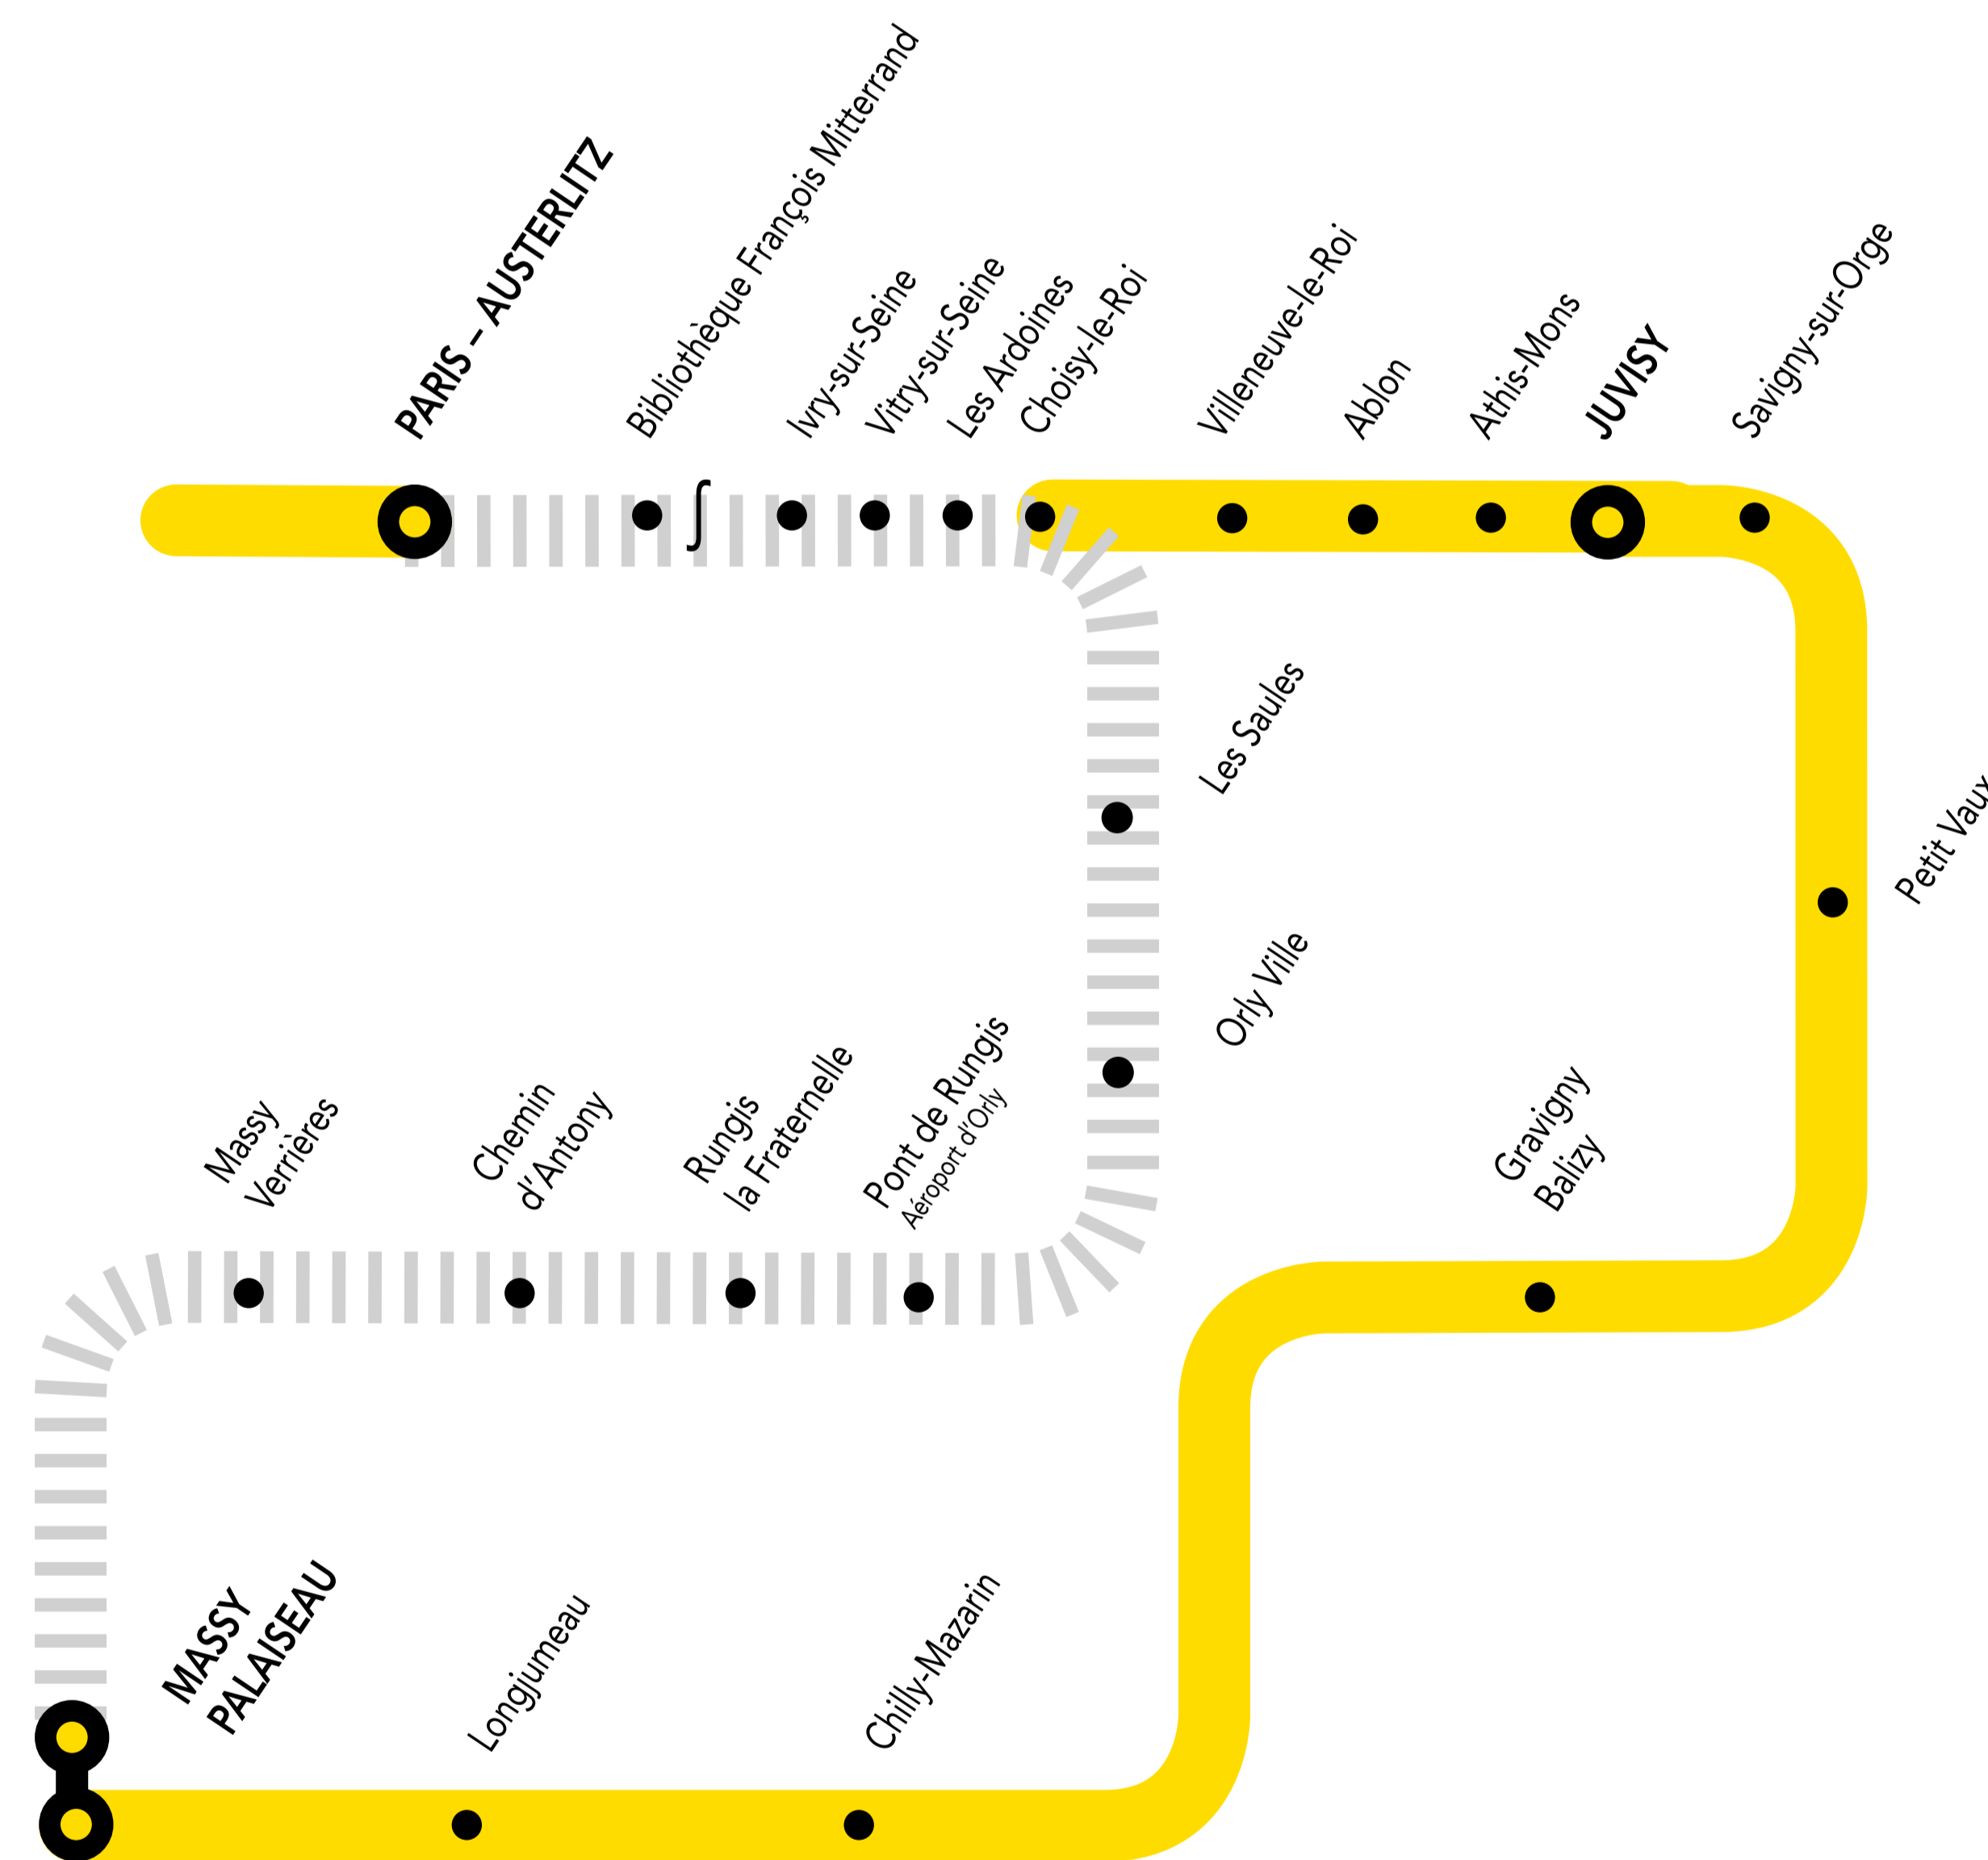

INFO TRAVAUX

AUCUN TRAIN JUSQU'À 05H24 ENTRE PONT DE RUNGIS ET PARIS-AUSTERLITZ

OCT.

08

LUNDI

+ D'INFORMATION

➔ au guichet

➔ sur les applis SNCF et Ma Ligne C

➔ sur transilien.com

➔ sur malignec.transilien.com

Circulation normale
 Portion de ligne impactée
 Bus de substitution

BUS DE SUBSTITUTION / ALLONGEMENT DE TRAJET

🕒 REPORT DANS LE TRAIN NORA + 30 MIN

PARTENAIRES

Gares de départ par ordre alphabétique	EN DIRECTION DE	PREMIER TRAIN	TYPE DE TRAIN
Les Ardoines	➔ Paris-Austerlitz	05:36	GOTA
Orly-Ville	➔ Paris-Austerlitz	05:28	GOTA
Pont de Rungis	➔ Paris-Austerlitz	05:24	GOTA

Gares de départ par ordre alphabétique	EN DIRECTION DE	PREMIER TRAIN	TYPE DE TRAIN
Paris-Austerlitz	➔ Orly-Ville	05:57	ROMI
	➔ Pont de Rungis	05:57	ROMI

#LeReseauAvanceIDF