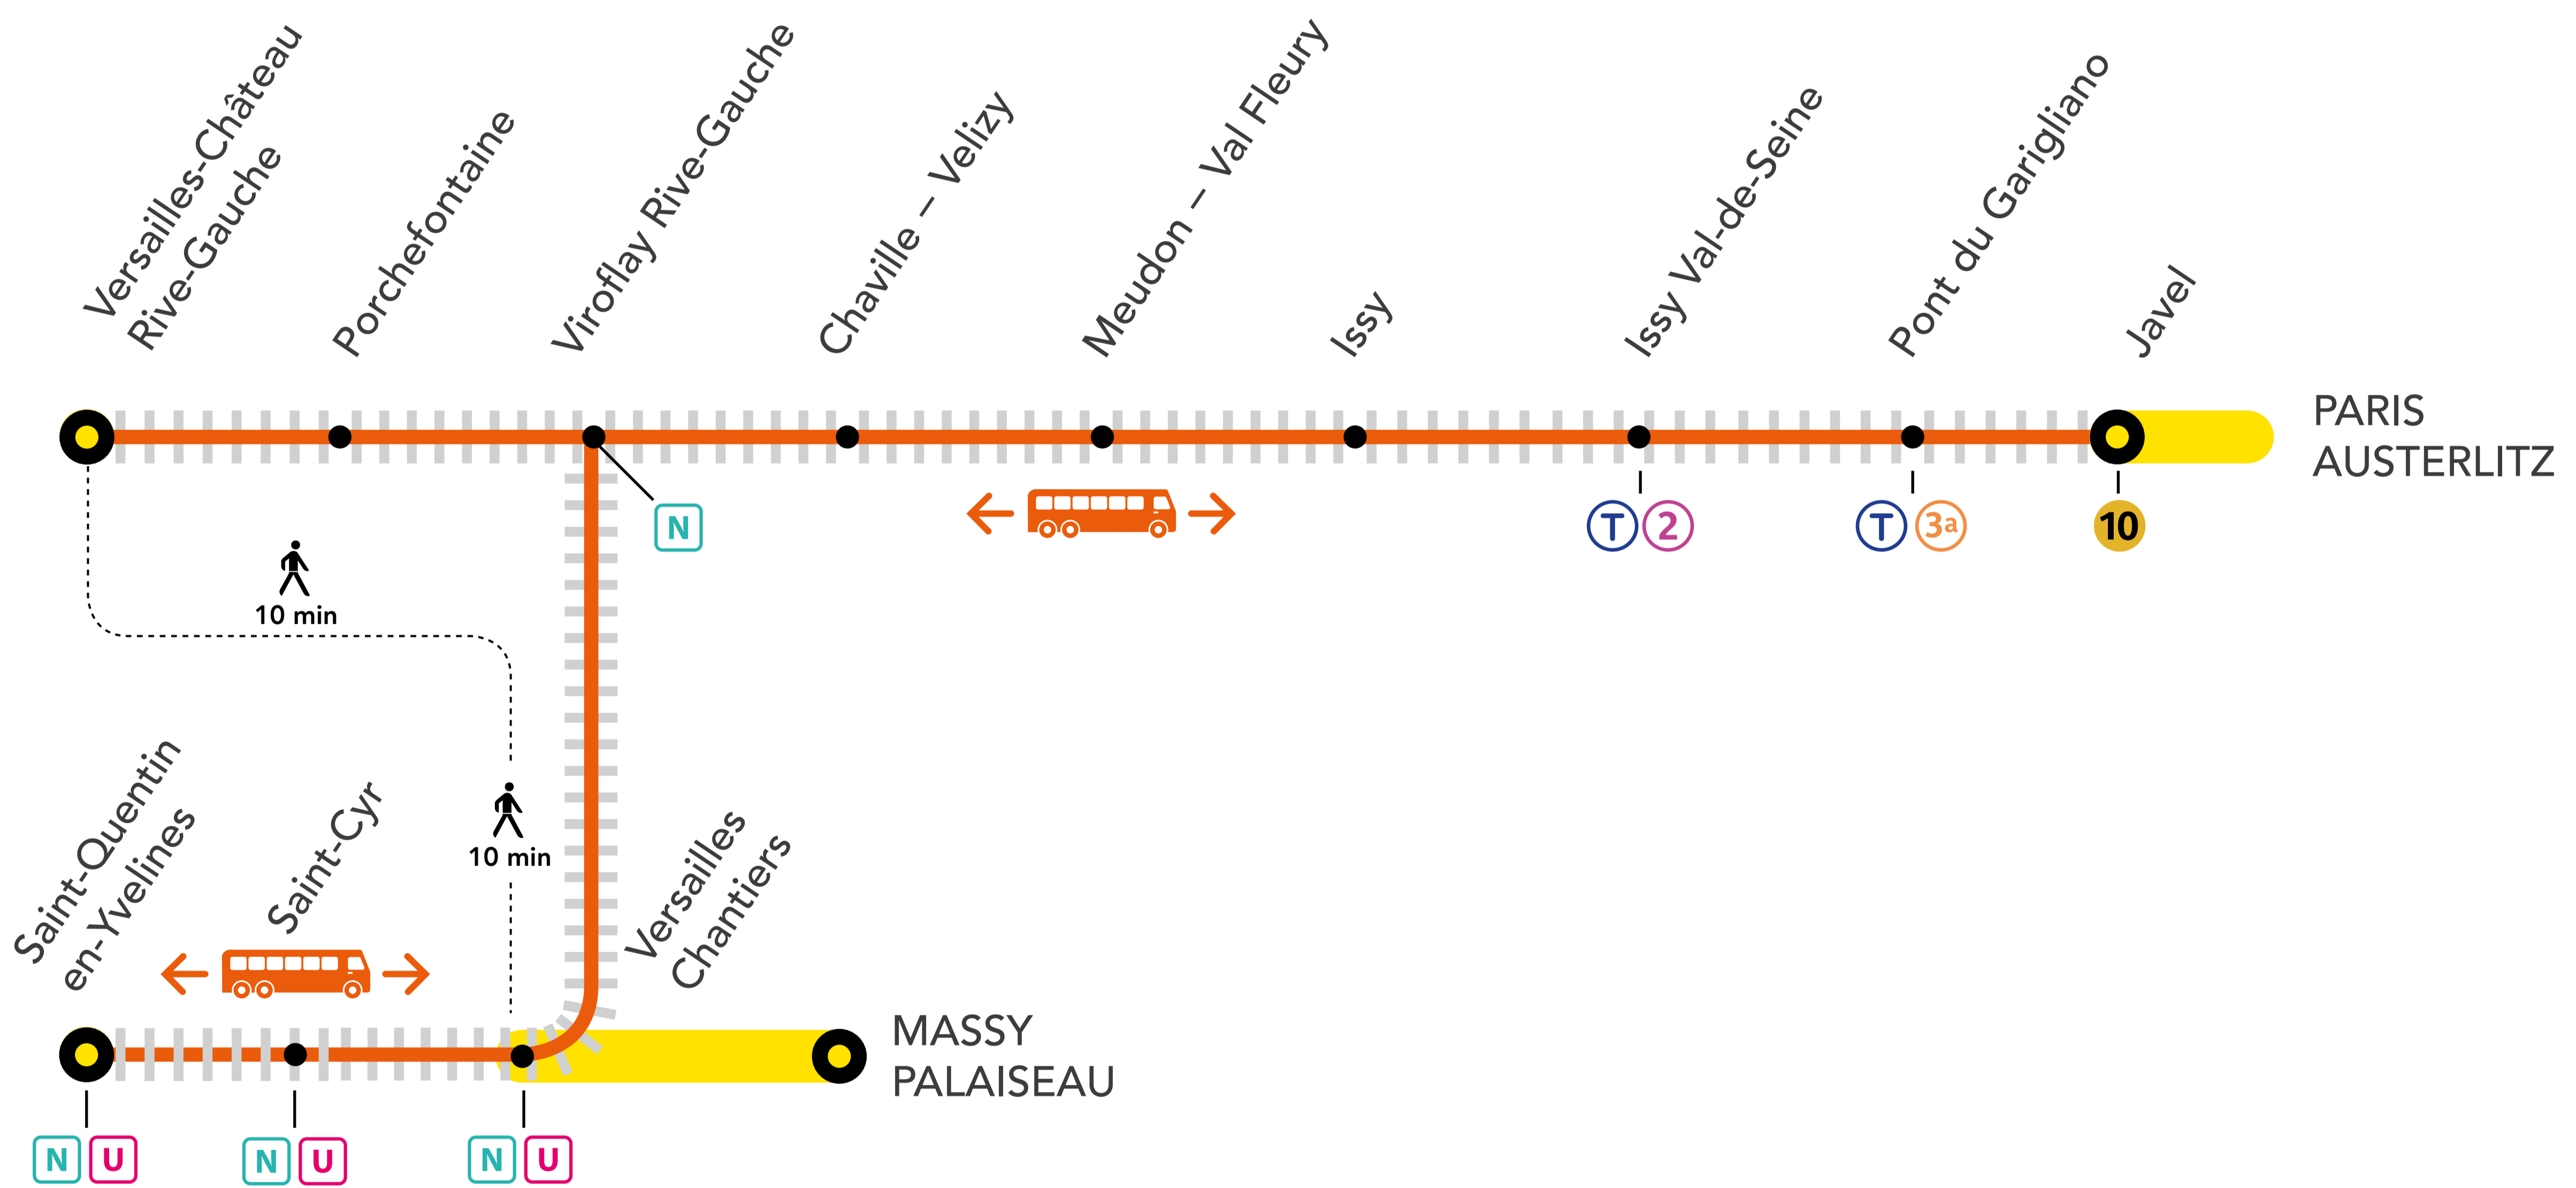

## AUCUN TRAIN À PARTIR DE 22H30 ENTRE SAINT-QUENTIN EN YVELINES ET JAVEL VERSAILLES-CHÂTEAU RIVE-GAUCHE ET JAVEL

**NOV.**

**Du 05 au 16**

**Du Lundi au Vendredi**

**+ D'INFORMATION**

➤ au guichet      ➤ sur les applis SNCF et Ma Ligne C

➤ sur [transilien.com](http://transilien.com)    ➤ sur [malignec.transilien.com](http://malignec.transilien.com)

Circulation normale    Bus de substitution    Portion de ligne fermée

### ALLONGEMENT DE TRAJET

**JAVEL ← Bus → SAINT-QUENTIN-EN-YVELINES +30 MIN**  
**JAVEL ← Bus → VERSAILLES-CHÂTEAU RIVE G +30 MIN**

PARTENAIRES

**PENDANT LES TRAVAUX, COVOITUREZ AVEC iDVROOM**  
**TRANSILIEN VOUS OFFRE VOTRE TRAJET !**  
 Retrouvez toutes les informations sur l'offre sur [idvroom.com/](http://idvroom.com/)

### DERNIERS TRAINS À CIRCULER NORMALEMENT

Gares de départ par ordre alphabétique	EN DIRECTION DE	DERNIER TRAIN	TYPE DE TRAIN
Javel	→ Versailles-Château Rive-Gauche	23:12	VICK
	→ Saint-Quentin-en-Yvelines	23:02	SARA
Saint-Quentin-en-Yvelines	→ Javel	22:10	ELBA
Versailles-Château Rive-Gauche	→ Javel	22:25	JILL
	→ Javel	22:31	JILL
Viroflay Rive-Gauche	→ Versailles-Château Rive-Gauche	23:29	VICK
	→ Saint-Quentin-en-Yvelines	23:22	SARA