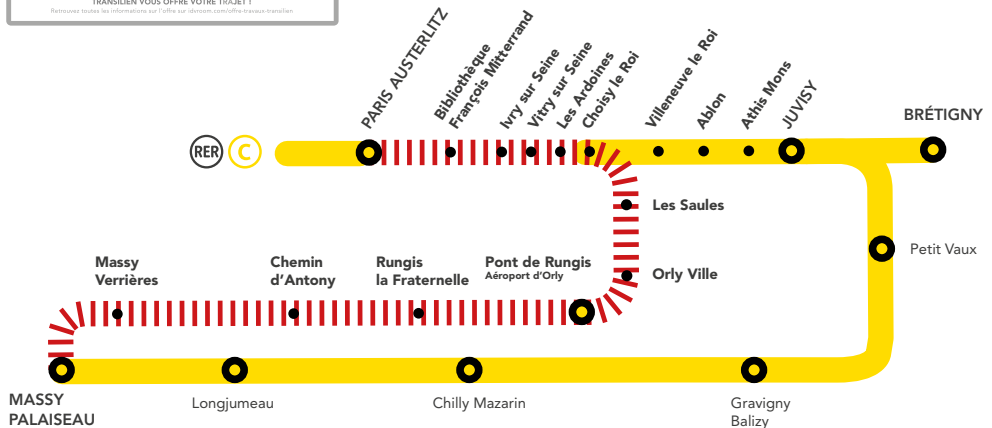

INFO TRAVAUX

AUCUN TRAIN SUR LE RER C ENTRE PARIS AUSTERLITZ & MASSY PALAISEAU VIA PONT DE RUNGIS

&

PRÉPAREZ DÈS À PRÉSENT VOS DÉPLACEMENTS !

+ D'INFORMATIONS

- ➔ au guichet
- ➔ sur les applis SNCF et Ma Ligne C
- ➔ sur Transilien.com
- ➔ sur le blog : malignec.transilien.com