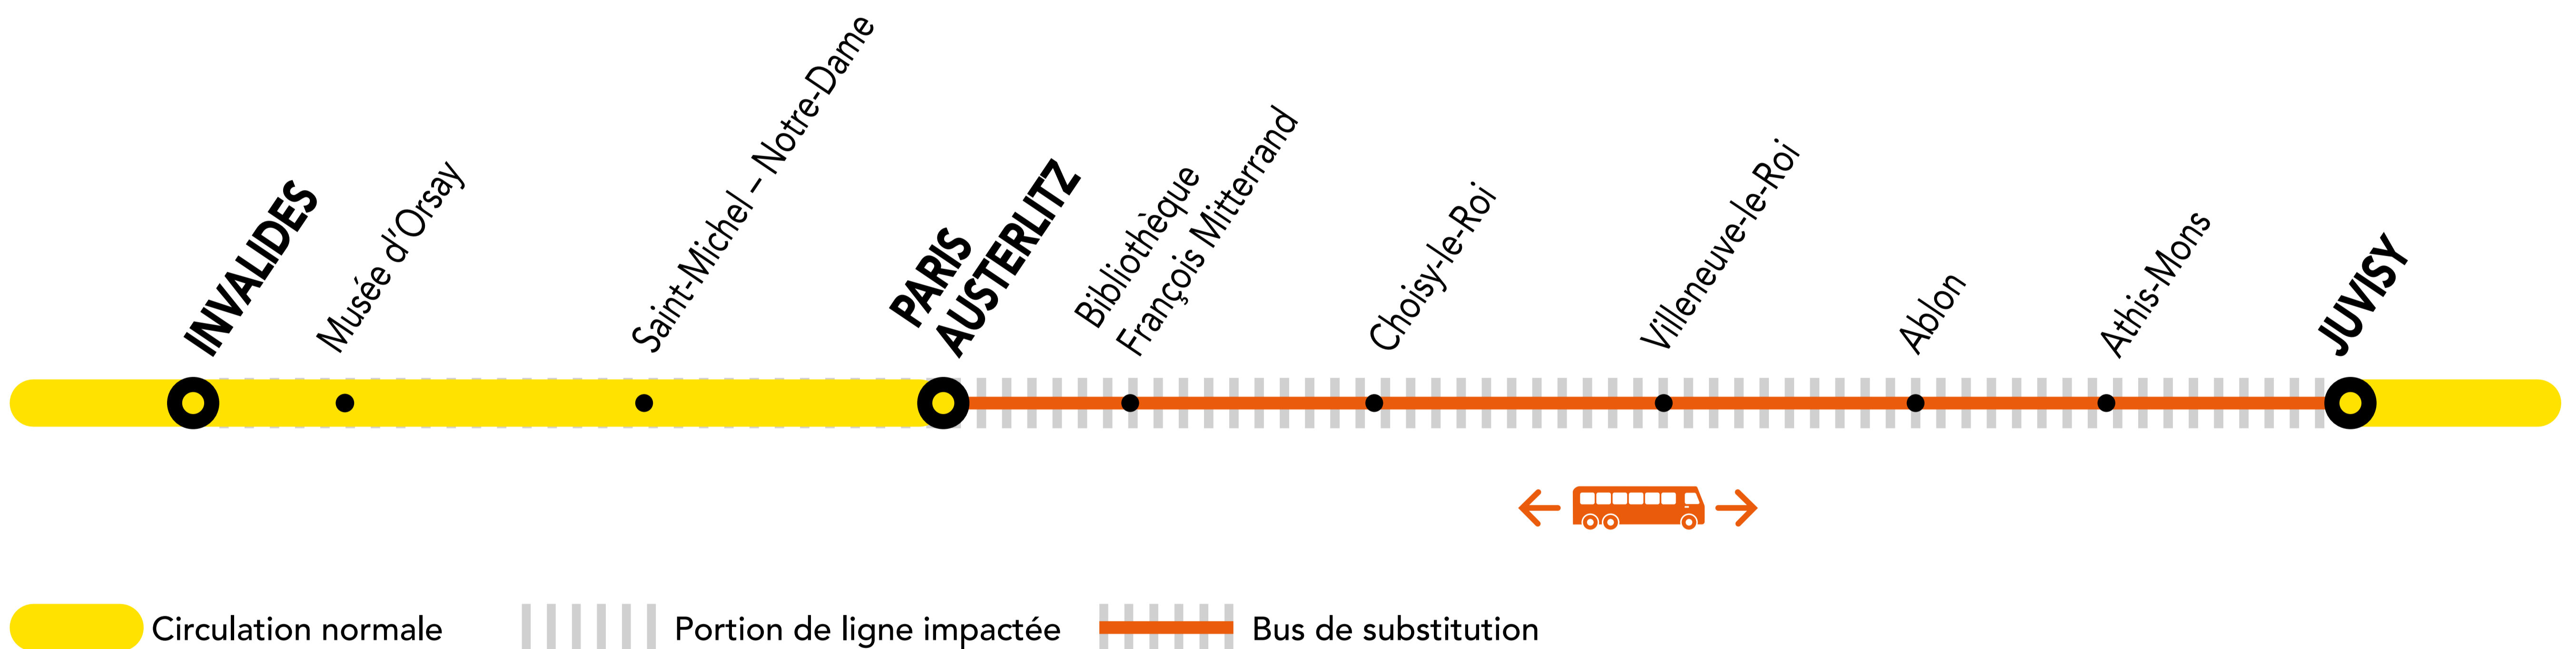

INFO TRAVAUX

AUCUN TRAIN OMNIBUS À PARTIR DE 23H00 ENTRE PARIS-AUSTERLITZ ET JUVISY

NOV.

05

au 16

du **LUNDI**

au **VENDREDI**

+ D'INFORMATION

➔ au guichet ➔ sur les applis SNCF et Ma Ligne C

➔ sur transilien.com ➔ sur malignec.transilien.com

BUS DE SUBSTITUTION / ALLONGEMENT DE TRAJET

🕒 PARIS-AUSTERLITZ ← ➔ JUVISY + 30 MIN

iD VROOM.COM

PARTENAIRES

PENDANT LES TRAVAUX, COVOITUREZ AVEC iD VROOM
TRANSILIEN VOUS OFFRE VOTRE TRAJET !

Retrouvez toutes les informations sur l'offre sur idvroom.com/offre-travaux-transilien

DERNIERS TRAINS À CIRCULER NORMALEMENT

Gares de départ par ordre alphabétique	EN DIRECTION DE	DERNIER TRAIN	TYPE DE TRAIN
Athis-Mons	➔ Paris – Austerlitz	22:04	VICK
Choisy le Roi	➔ Paris – Austerlitz	22:14	VICK
Juvisy	➔ Paris – Austerlitz	22:27	SARA
Paris – Austerlitz	➔ Athis-Mons	22:37	CIME
	➔ Choisy le Roi	22:37	CIME
	➔ Juvisy	23:00	ELBA
	➔ Villeneuve le Roi	22:37	CIME
Villeneuve le Roi	➔ Paris – Austerlitz	22:10	VICK