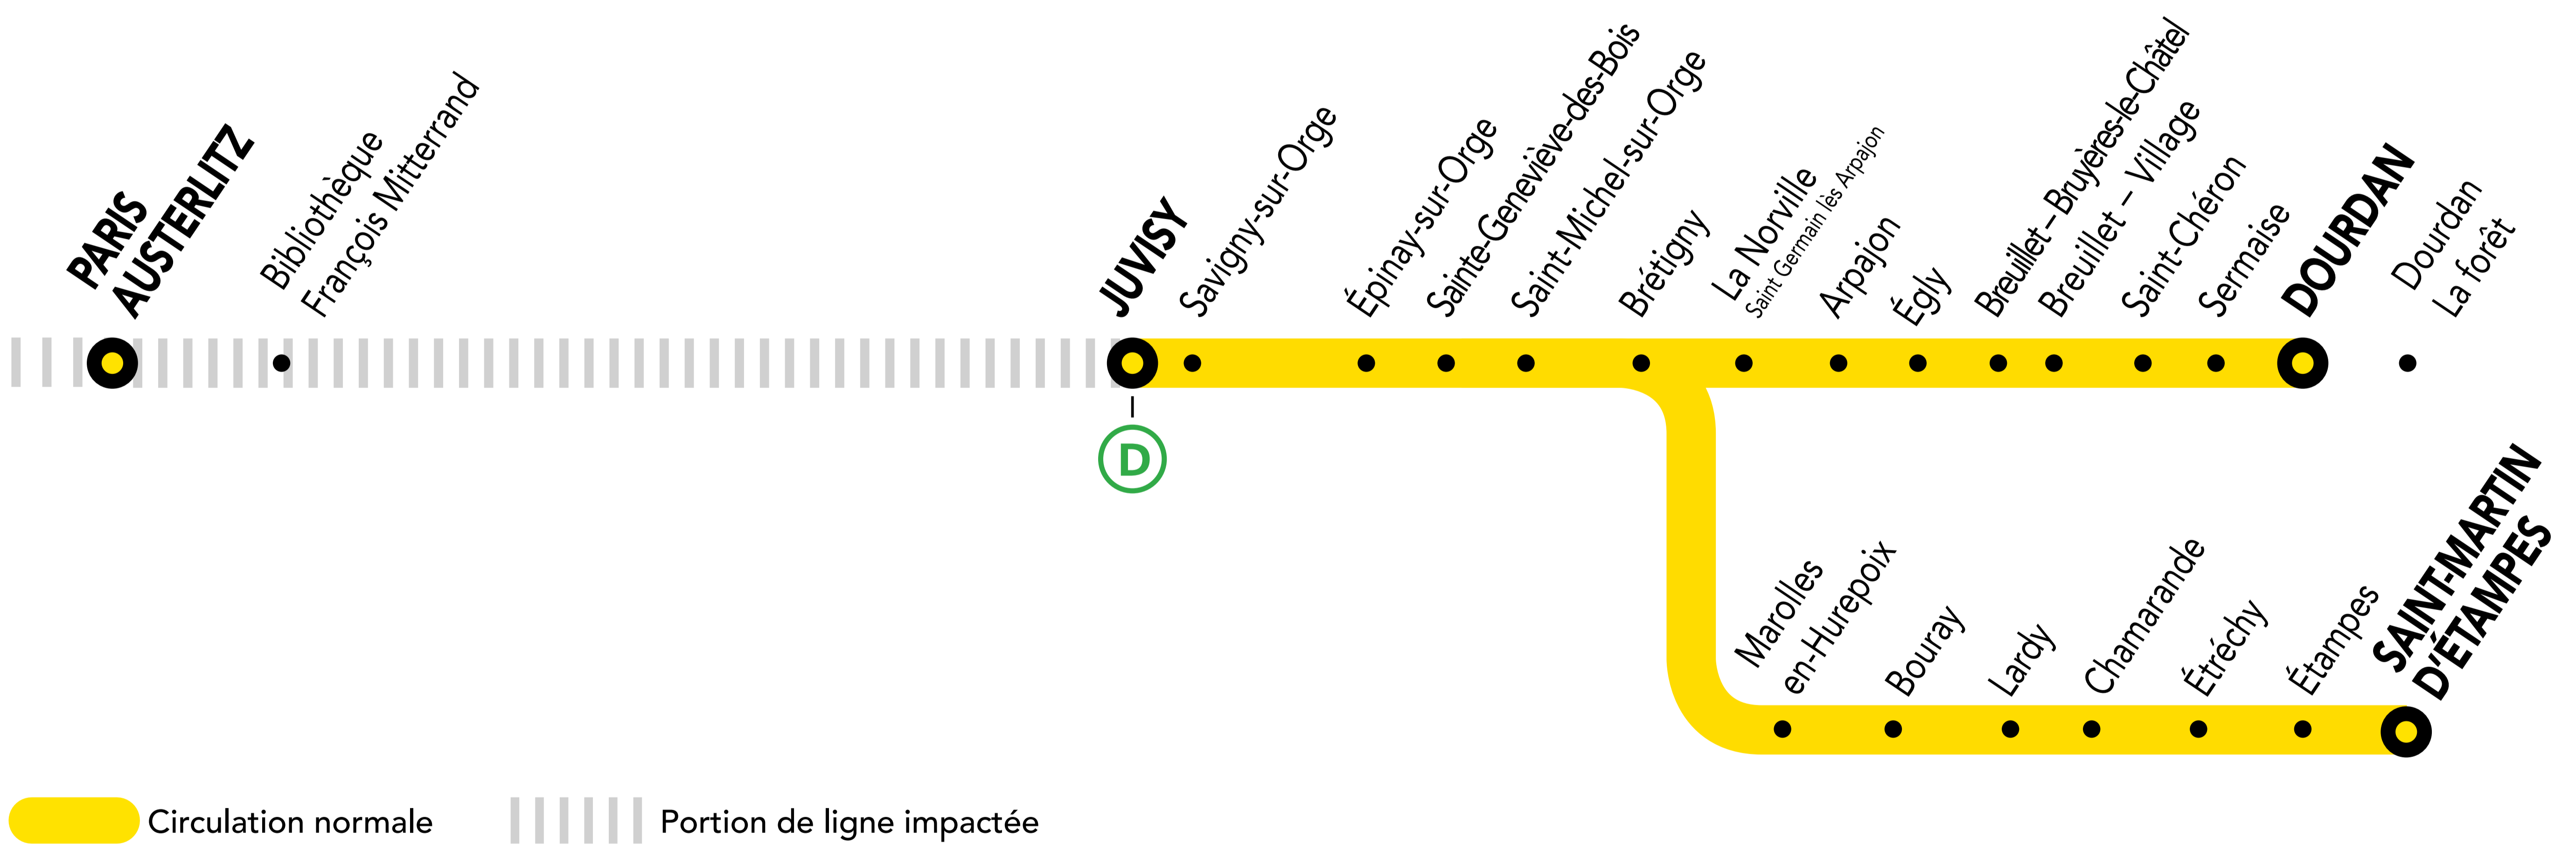

INFO TRAVAUX

DU MARDI
AU SAMEDI

AUCUN TRAIN JUSQU'À 04H57 ENTRE JUVISY ET PARIS AUSTERLITZ

OCT. 30 au 31	NOV. 01	NOV. 06 au 17	Du Mardi au Samedi	+ D'INFORMATION ↗ au guichet ↗ sur les applis SNCF et Ma Ligne C ↗ sur transilien.com ↗ sur malignec.transilien.com
--------------------------------	--------------------------	--------------------------------	---------------------------	--

Circulation normale Portion de ligne impactée

ALLONGEMENT DE TRAJET

- REPORT SUR LA LIGNE **D** + 15 À 30 MINUTES
- REPORT SUR LE TRAIN LARA DE 04H57 + 15 À 30 MINUTES

idVROOM.COM

PARTENAIRES

PENDANT LES TRAVAUX, COVOITUREZ AVEC idVROOM
TRANSILNIEN VOUS OFFRE VOTRE TRAJET !
Retrouvez toutes les informations sur l'offre sur idvroom.com/offre-travaux-transilien

PREMIERS TRAINS À CIRCULER NORMALEMENT

Gares de départ par ordre alphabétique	EN DIRECTION DE	PREMIER TRAIN	TYPE DE TRAIN
Bibliothèque F Mitterrand	→ Paris – Austerlitz	05:11	LARA
Juvisy	→ Paris – Austerlitz	04:57	LARA