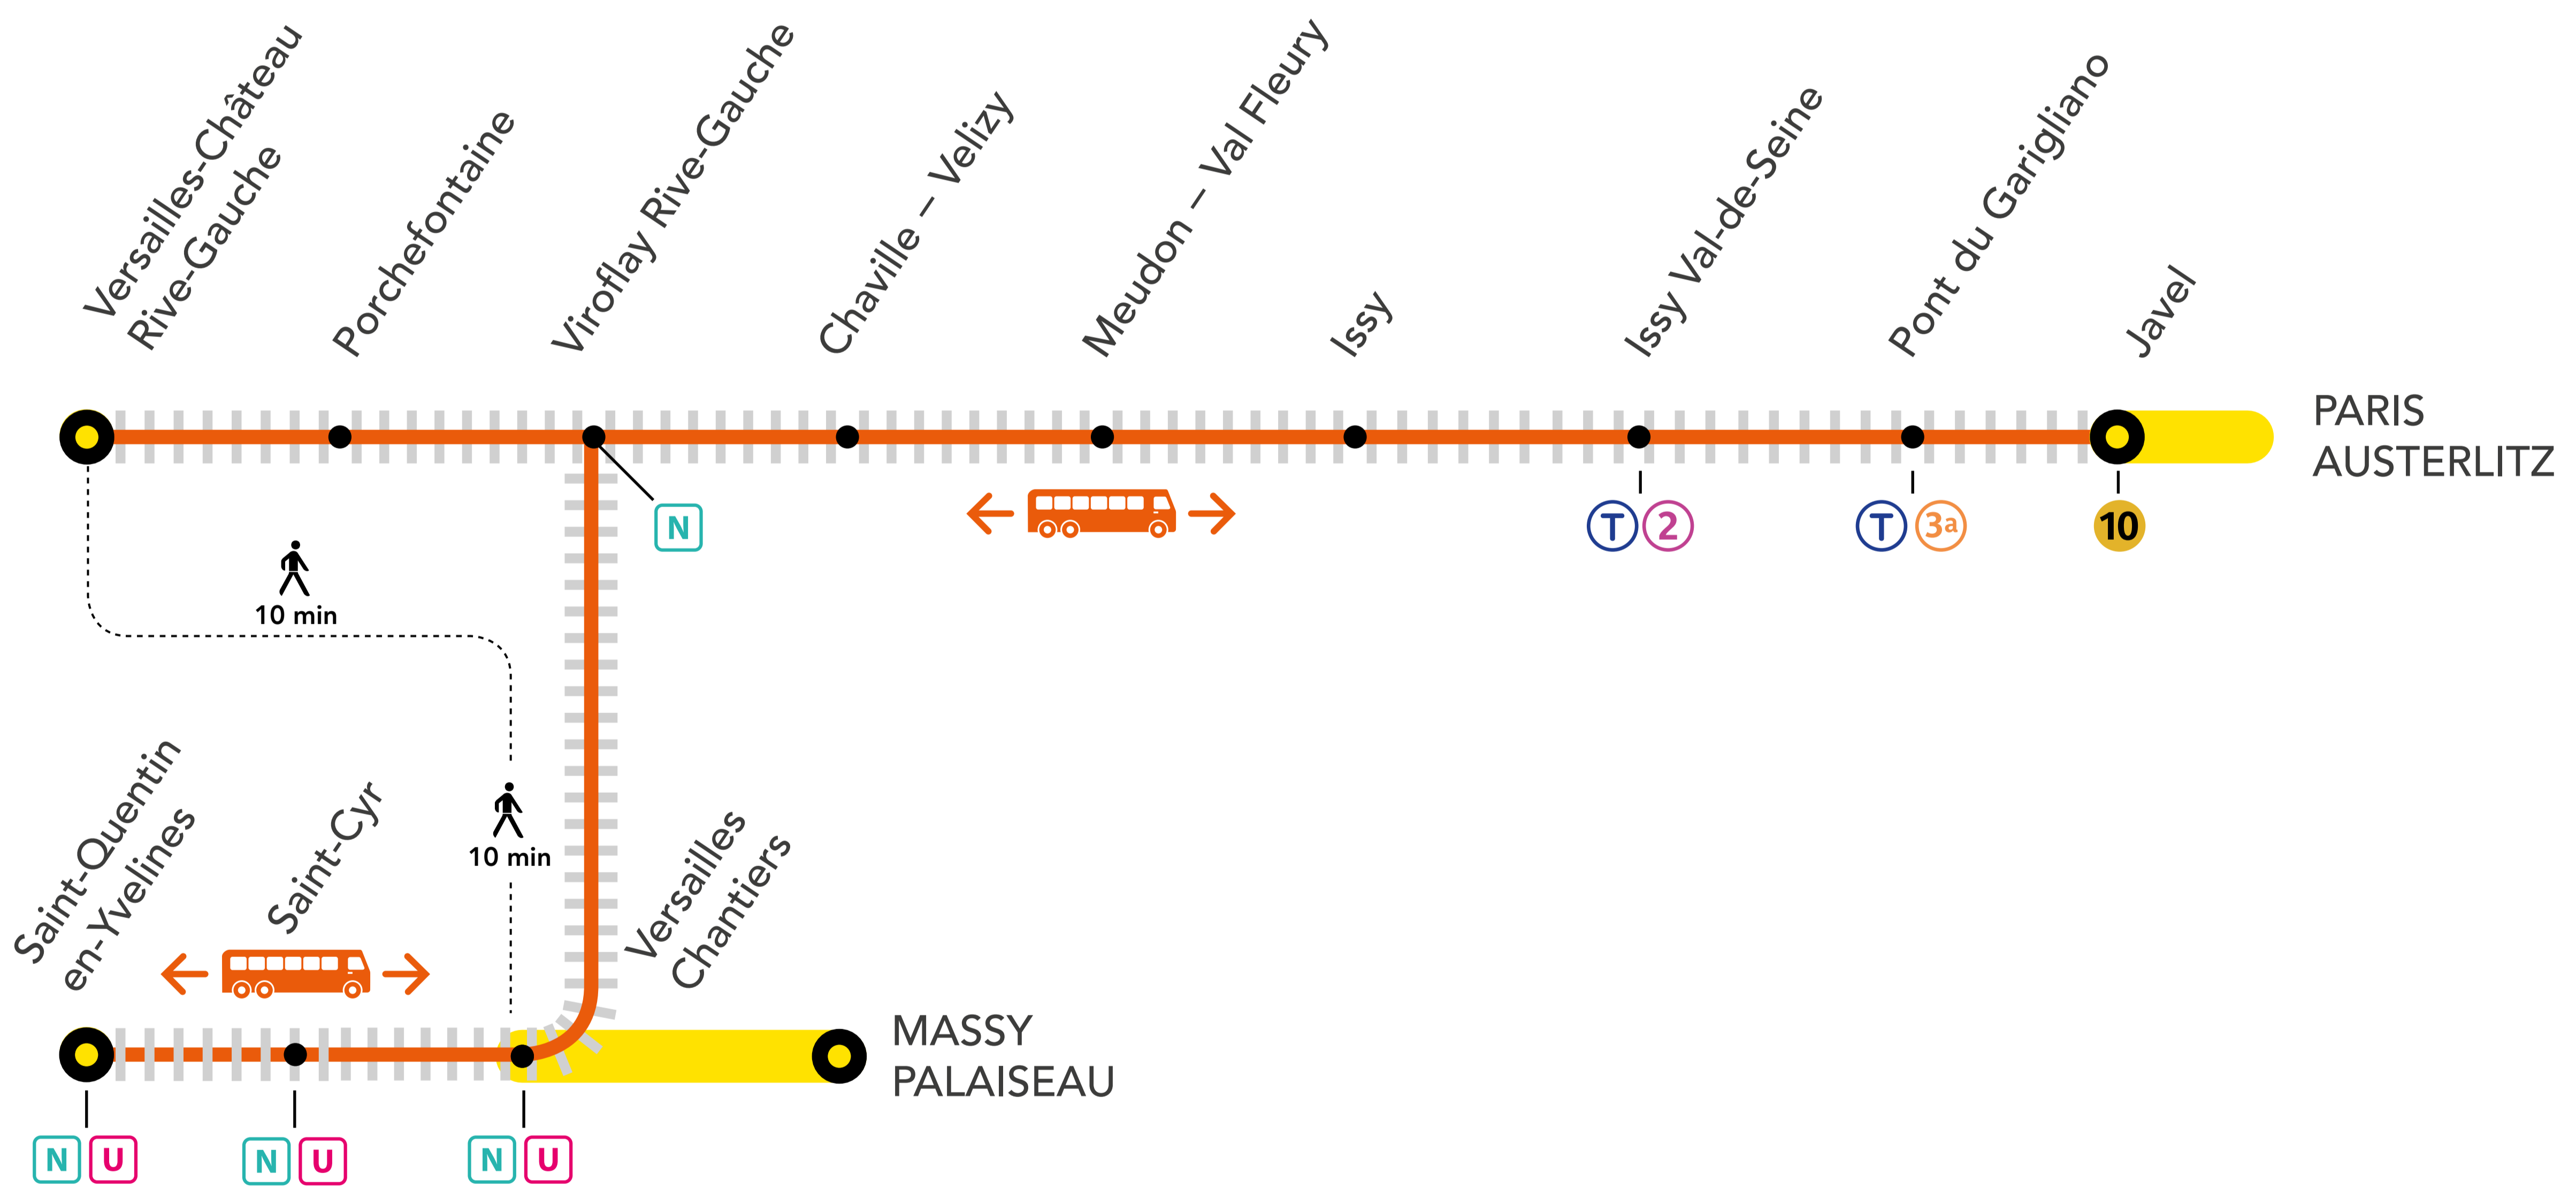

INFO TRAVAUX

AUCUN TRAIN À PARTIR DE 23H30 ENTRE JAVEL ET VERSAILLES-CHÂTEAU RIVE-GAUCHE AUCUN TRAIN À PARTIR DE 23H50 ENTRE JAVEL ET SAINT-QUENTIN EN YVELINES

NOV. 11, 18 et 25	DÉC. 02	DIMANCHES	+ D'INFORMATION ↗ au guichet ↗ sur les applis SNCF et Ma Ligne C ↗ sur transilien.com ↗ sur malignec.transilien.com
--	--------------------------	------------------	--

Circulation normale Bus de substitution Portion de ligne fermée

ALLONGEMENT DE TRAJET

JAVEL ← Bus → SAINT-QUENTIN-EN-YVELINES +30 MIN
JAVEL ← Bus → VERSAILLES-CHÂTEAU RIVE G +30 MIN

PARTENAIRES

PENDANT LES TRAVAUX, COVOITUREZ AVEC idVROOM
TRANSILIEN VOUS OFFRE VOTRE TRAJET !
 Retrouvez toutes les informations sur l'offre sur idvroom.com/

DERNIERS TRAINS À CIRCULER NORMALEMENT

Gares de départ par ordre alphabétique	EN DIRECTION DE	DERNIER TRAIN	TYPE DE TRAIN
Javel	→ Versailles-Château Rive-Gauche	23:12	VICK
	→ Saint-Quentin-en-Yvelines	23:02	SARA
Saint-Quentin-en-Yvelines	→ Javel	21:55	ELBA
Versailles-Château Rive-Gauche	→ Javel	22:25	JILL
	→ Javel	22:31	JILL
Viroflay Rive-Gauche	→ Versailles-Château Rive-Gauche	23:30	VICK
	→ Saint-Quentin-en-Yvelines	23:22	SARA