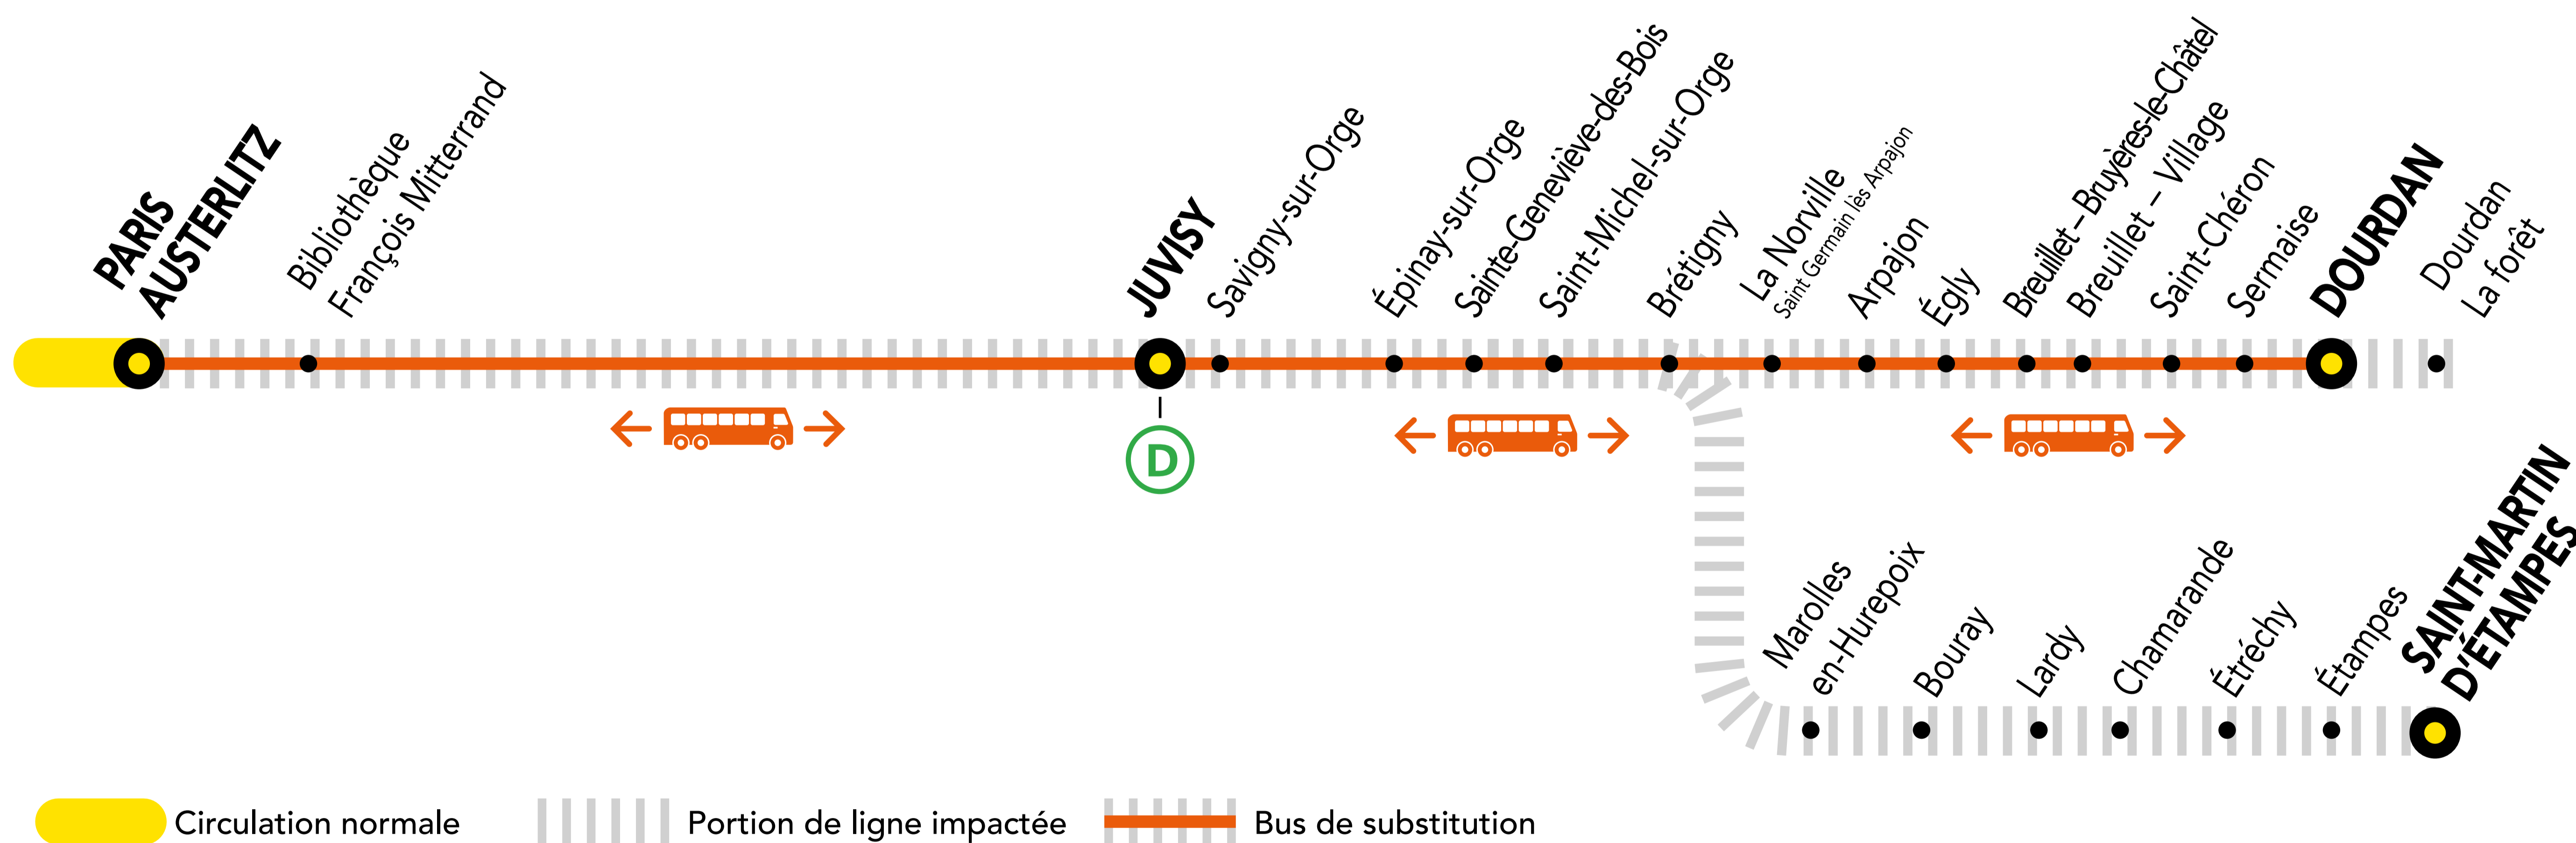

INFO TRAVAUX

AUCUN TRAIN À PARTIR DE 22H00 ENTRE BRÉTIGNY ET DOURDAN

AUCUN TRAIN À PARTIR DE 23H00 ENTRE PARIS-AUSTERLITZ ET DOURDAN

NOV.

11 et
18

DIMANCHES

+ D'INFORMATION

➤ au guichet

➤ sur les applis SNCF et Ma Ligne C

➤ sur transilien.com

➤ sur malignec.transilien.com

BUS DE SUBSTITUTION / ALLONGEMENT DE TRAJET

BRÉTIGNY ← → DOURDAN + 35 MIN
PARIS - AUSTERLITZ ← → DOURDAN + 1h30 MIN

id VROOM.COM **SNCF**

PARTENAIRES

PENDANT LES TRAVAUX, COVOITUREZ AVEC idVROOM
TRANSILIEN VOUS OFFRE VOTRE TRAJET !

Retrouvez toutes les informations sur l'offre sur idvroom.com/offre-travaux-transilien

DERNIERS TRAINS À CIRCULER NORMALEMENT

Gares de départ par ordre alphabétique	EN DIRECTION DE	DERNIER TRAIN	TYPE DE TRAIN
Brétigny	→ Dourdan	21:50	DEBA
	→ Paris - Austerlitz	22:11	SARA
Dourdan	→ Saint-Martin d'Étampes	23:20	ELBA
	→ Paris - Austerlitz	21:08	LARA
Juvisy	→ Dourdan	21:31	DEBA
	→ Paris - Austerlitz	23:31	ZICK
Paris - Austerlitz	→ Saint-Martin d'Étampes	23:01	ELBA
	→ Dourdan	21:17	DEBA
Saint-Martin d'Étampes	→ Saint-Martin d'Étampes	22:47	ELBA
	→ Brétigny	22:47	ELBA
	→ Juvisy	00:37	JILL
Saint-Martin d'Étampes	→ Paris - Austerlitz	21:41	SARA