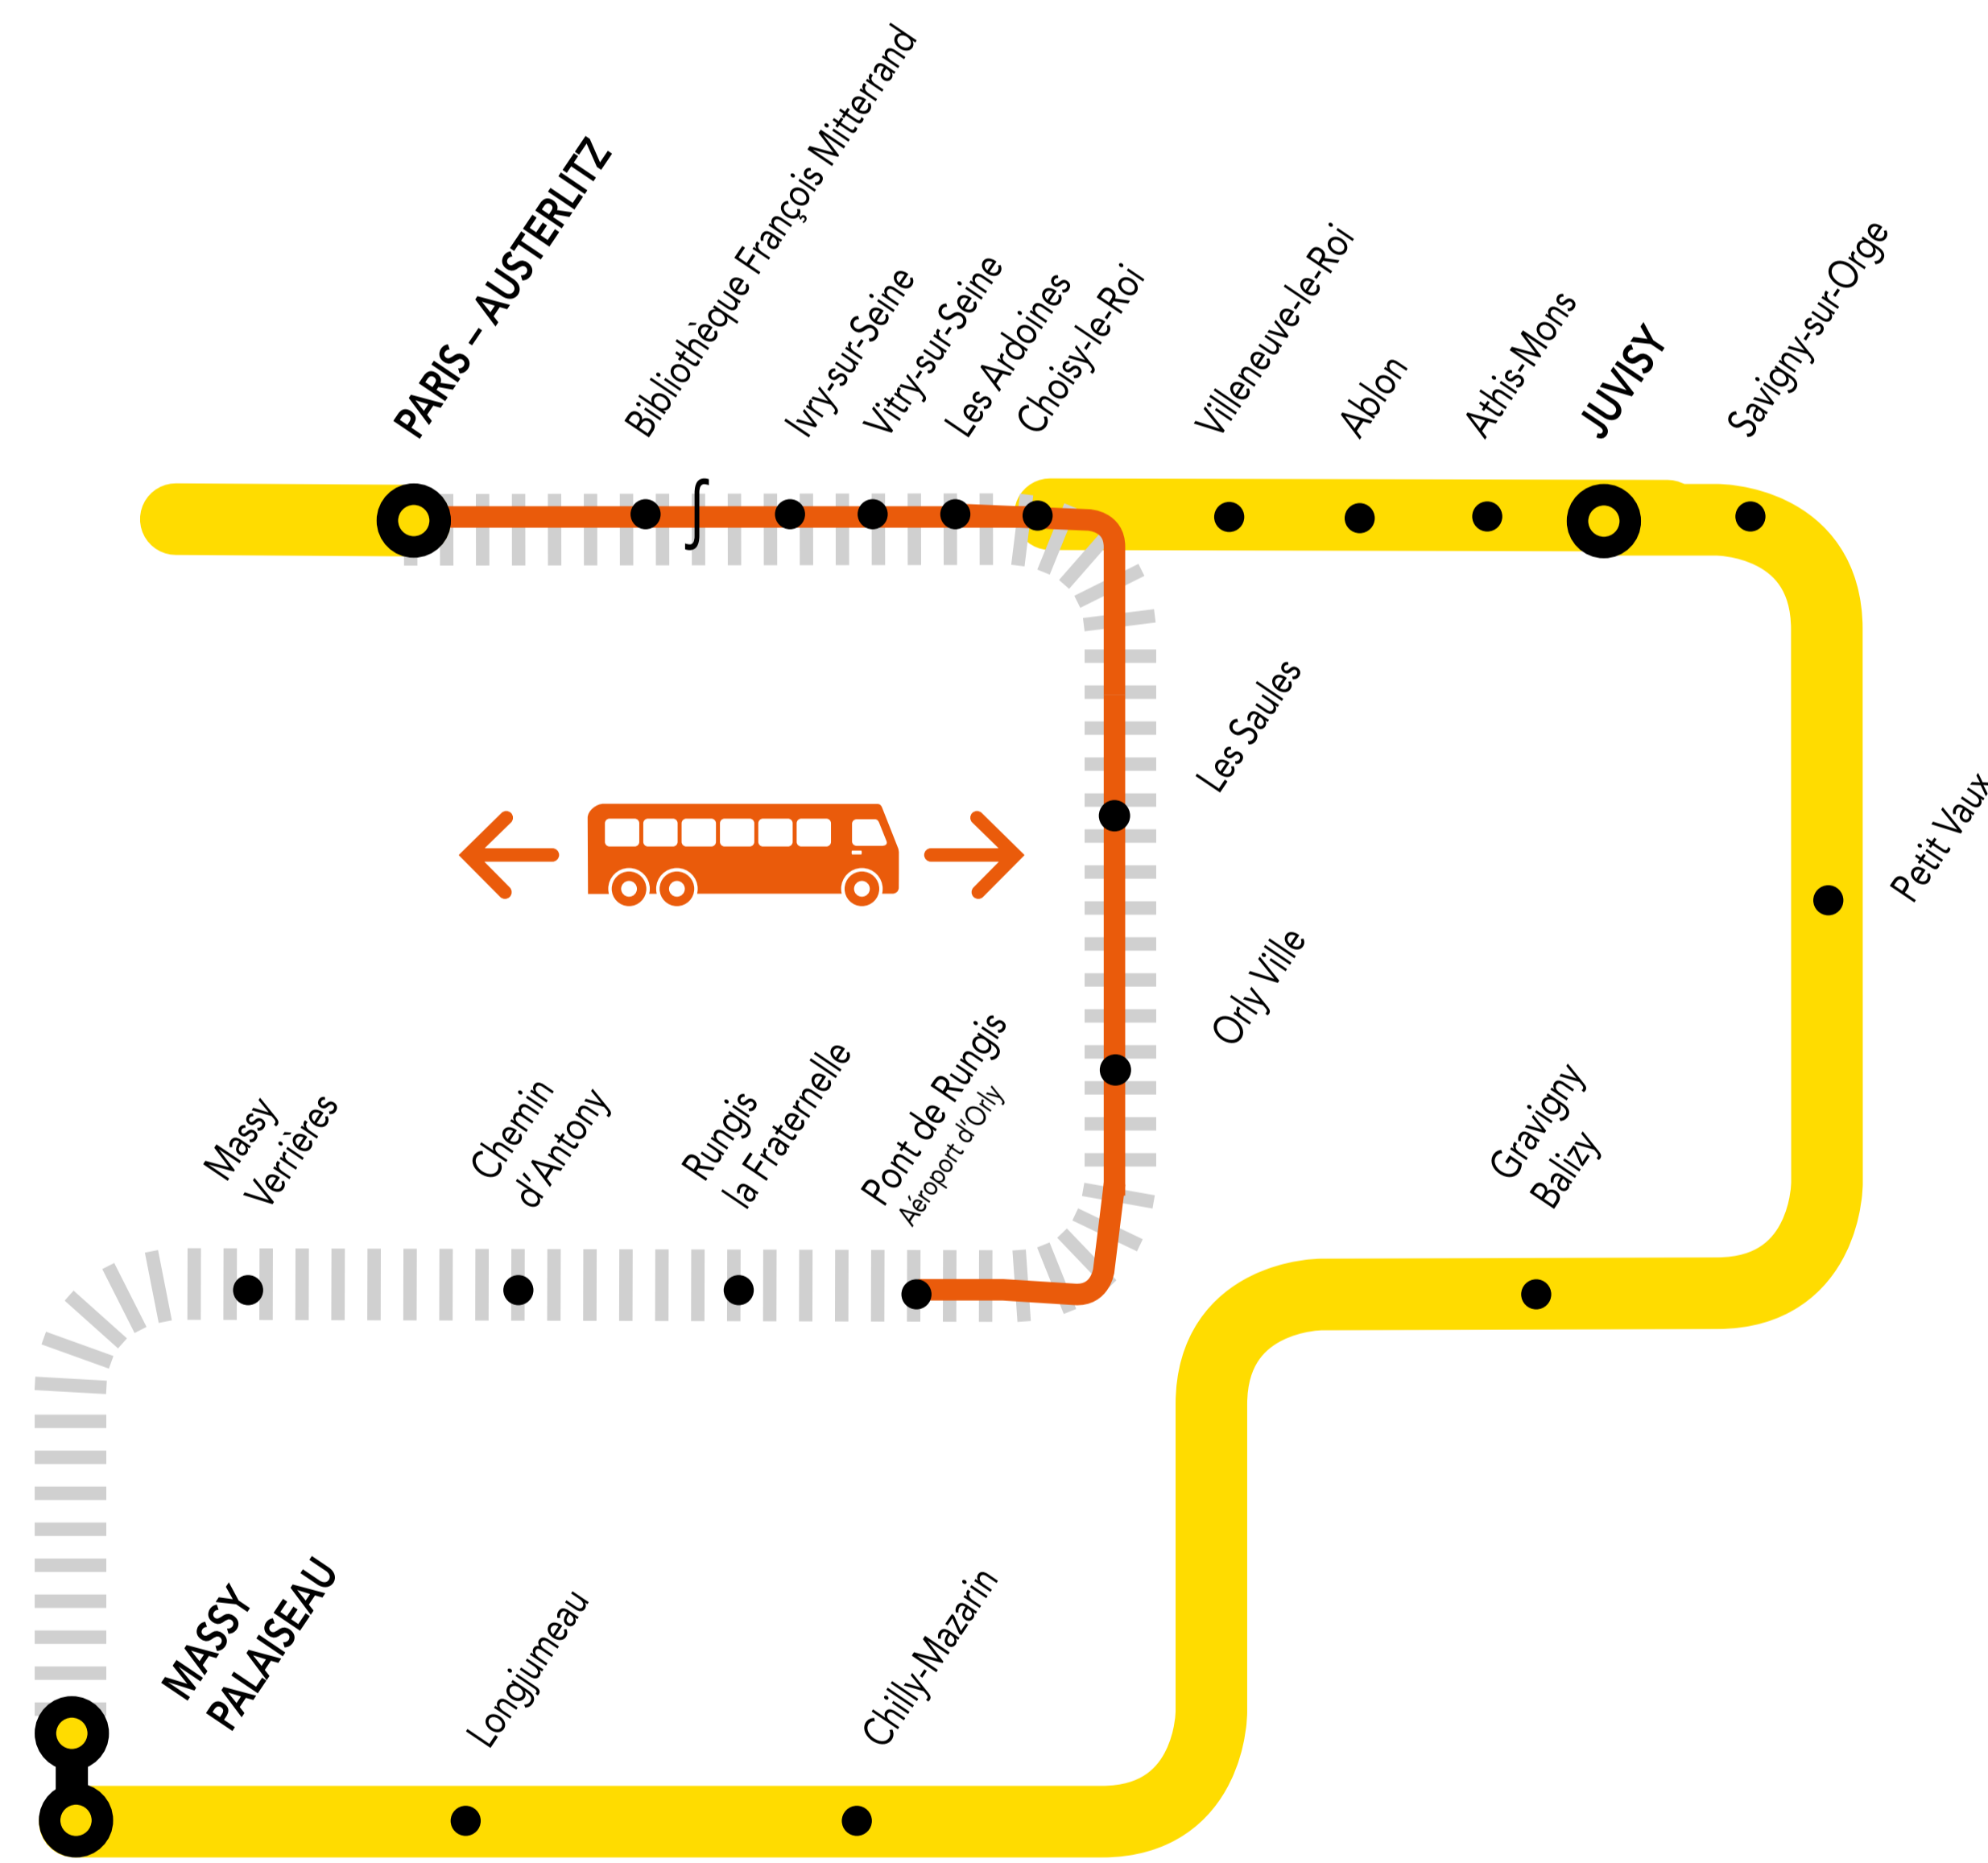

## AUCUN TRAIN À PARTIR DE 22H30 ENTRE PARIS-AUSTERLITZ ET PONT DE RUNGIS

JUN.  
**18**  
au **20**

JUN.  
**22**  
au **29**

du LUNDI au  
VENDREDI

+ D'INFORMATION

↗ au guichet      ↗ sur les applis SNCF et Ma Ligne C

↗ sur transilien.com      ↗ sur malignec.transilien.com

Circulation normale
  Portion de ligne impactée
  Bus de substitution

BUS DE SUBSTITUTION / ALLONGEMENT DE TRAJET

PARIS-AUSTERLITZ ← → PONT DE RUNGIS + 23 MIN

### DERNIERS TRAINS À CIRCULER NORMALEMENT

Gares de départ par ordre alphabétique	EN DIRECTION DE	DERNIER TRAIN	TYPE DE TRAIN
Les Ardoines	→ Paris-Austerlitz	22:08	GOTA
Orly-Ville	→ Paris-Austerlitz	22:08	GOTA
Pont de Rungis	→ Paris-Austerlitz	22:08	GOTA

Gares de départ par ordre alphabétique	EN DIRECTION DE	DERNIER TRAIN	TYPE DE TRAIN
Paris-Austerlitz	→ Orly-Ville	22:27	ROMI
Paris-Austerlitz	→ Pont de Rungis	22:27	ROMI