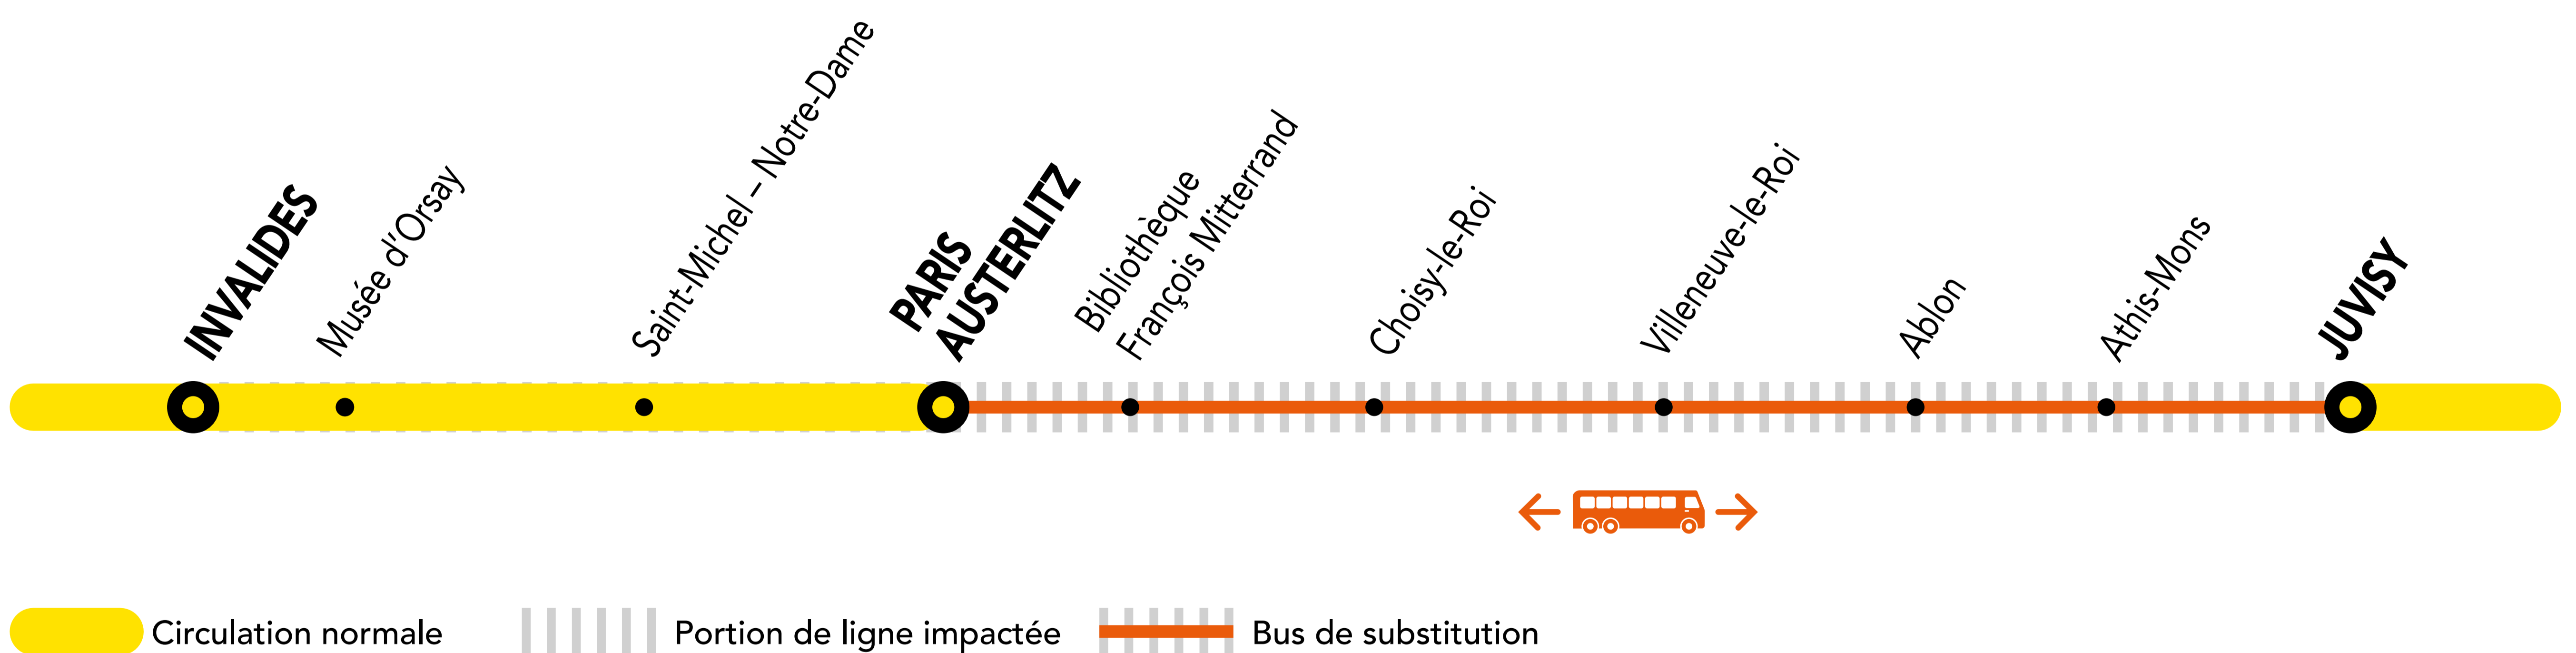

# INFO TRAVAUX

## AUCUN TRAIN OMNIBUS À PARTIR DE 23H00 ENTRE PARIS-AUSTERLITZ ET JUVISY

<b>JUIN.</b> <b>18 au</b> <b>20</b>	<b>JUIN.</b> <b>22</b> <b>au 29</b>	<b>du LUNDI</b> <b>au VENDREDI</b>	<b>+ D'INFORMATION</b> ↗ au guichet      ↗ sur les applis SNCF et Ma Ligne C ↗ sur transilien.com    ↗ sur <a href="http://malignec.transilien.com">malignec.transilien.com</a>
---	---	---------------------------------------	---

### DERNIERS TRAINS À CIRCULER NORMALEMENT

Gares de départ par ordre alphabétique	EN DIRECTION DE	DERNIER TRAIN	TYPE DE TRAIN
Athis-Mons	→ Paris – Austerlitz	22:04	VICK
Choisy le Roi	→ Paris – Austerlitz	22:14	VICK
Juvisy	→ Paris – Austerlitz	23:57	ZERA/LARA
Paris – Austerlitz	→ Athis-Mons	22:37	CIME
	→ Choisy le Roi	22:37	CIME
	→ Juvisy	00:46	ELBA
	→ Villeneuve le Roi	22:37	CIME
Villeneuve le Roi	→ Paris – Austerlitz	22:10	VICK

S25 S26 -PAZ-JY -Du 18 au 29 Juin 2018