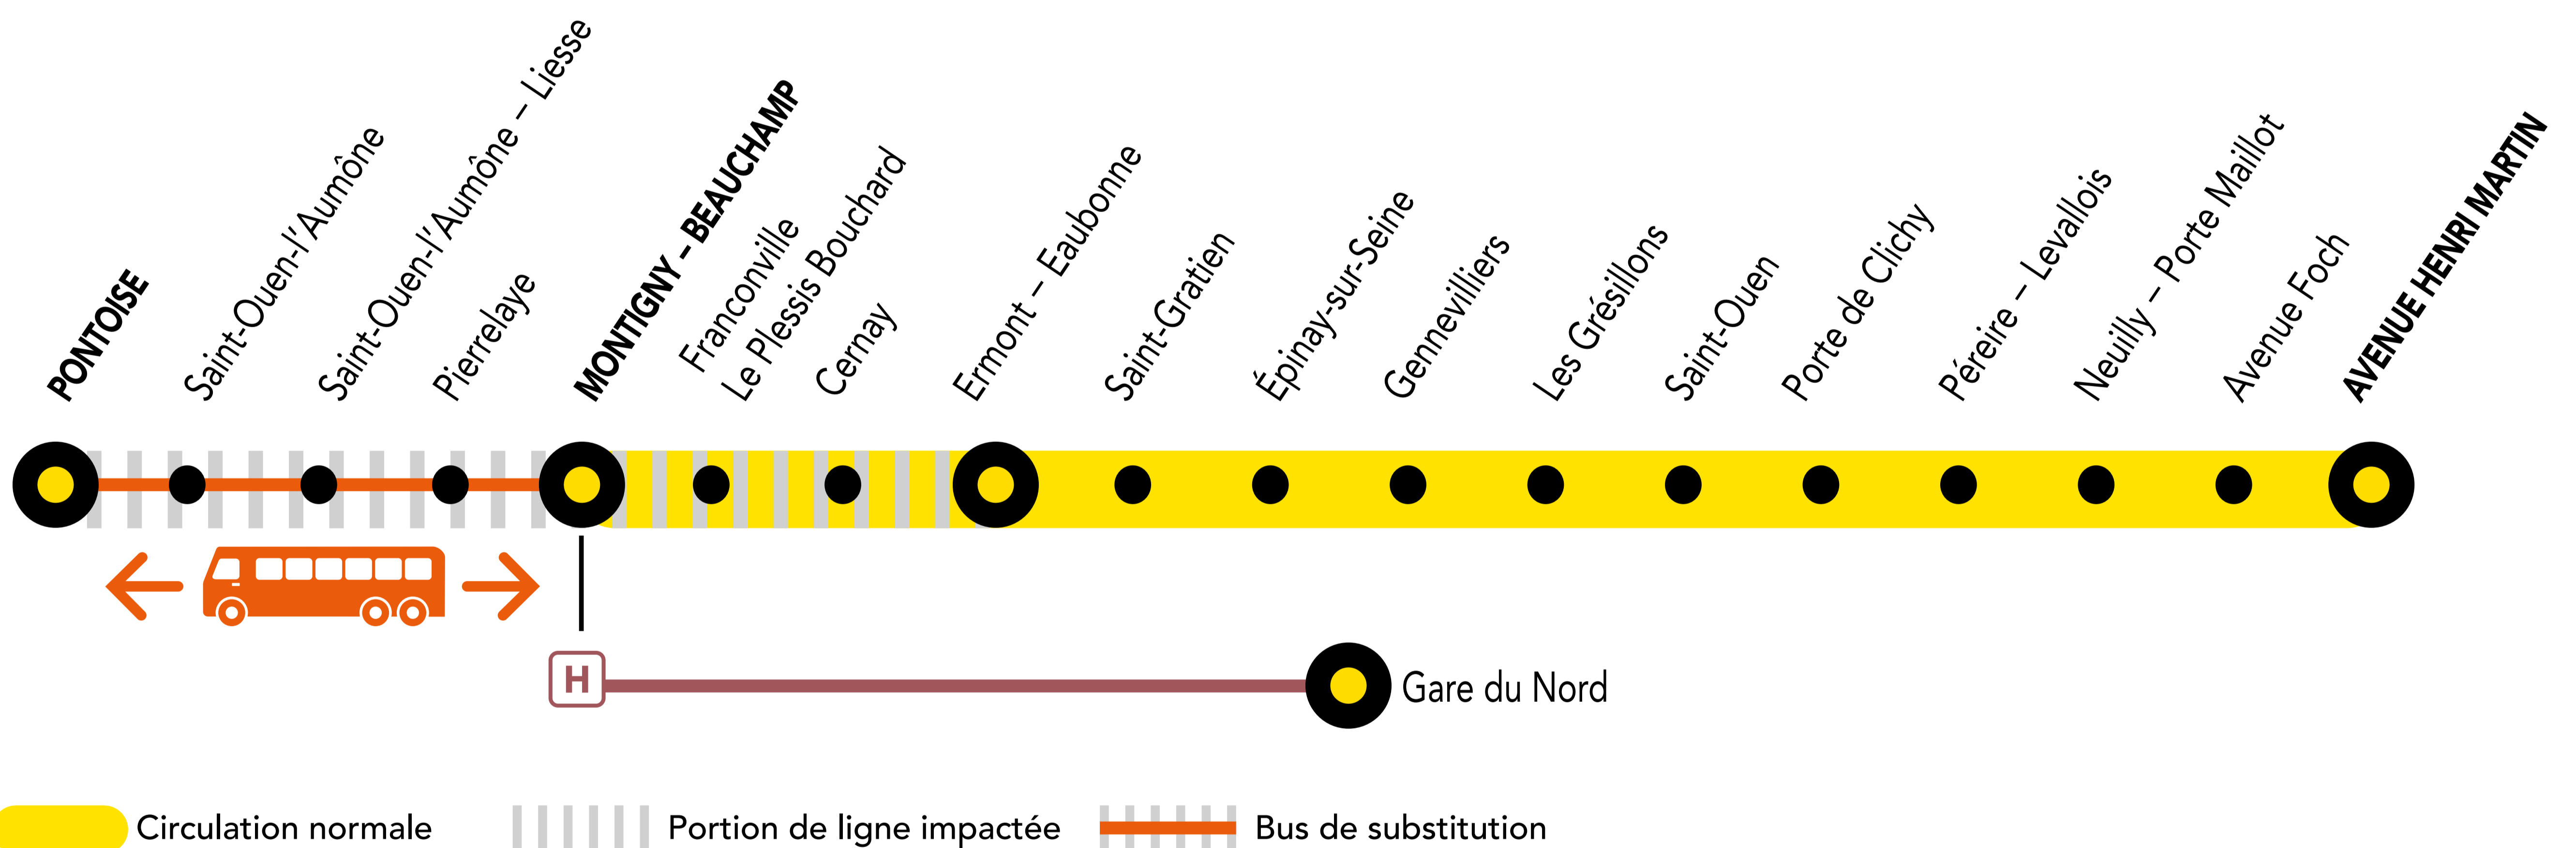

INFO TRAVAUX

AUCUN TRAIN ENTRE MONTIGNY-BEAUCHAMP ET PONTOISE

| | | | |
|---|---|----------------------------------|--|
| JUIN. 16 et 17 | JUIN. 23 et 24 | SAMEDI DIMANCHE | + D'INFORMATION ➤ au guichet ➤ sur les applis SNCF et Ma Ligne C ➤ sur transilien.com ➤ sur malignec.transilien.com |
|---|---|----------------------------------|--|

BUS DE SUBSTITUTION / ALLONGEMENT DE TRAJET

MONTIGNY-BEAUCHAMP ← → **PONTOISE + 30 MIN**

idVROOM.COM

PARTENAIRES

PENDANT LES TRAVAUX, COVOITUREZ AVEC idVROOM
 TRANSILIEN VOUS OFFRE VOTRE TRAJET !

Retrouvez toutes les informations sur l'offre sur idvroom.com/offre-travaux-transilien

S24-S25-WE - PSE-MBP-16 et 17 / 23 et 24 Juin 2018