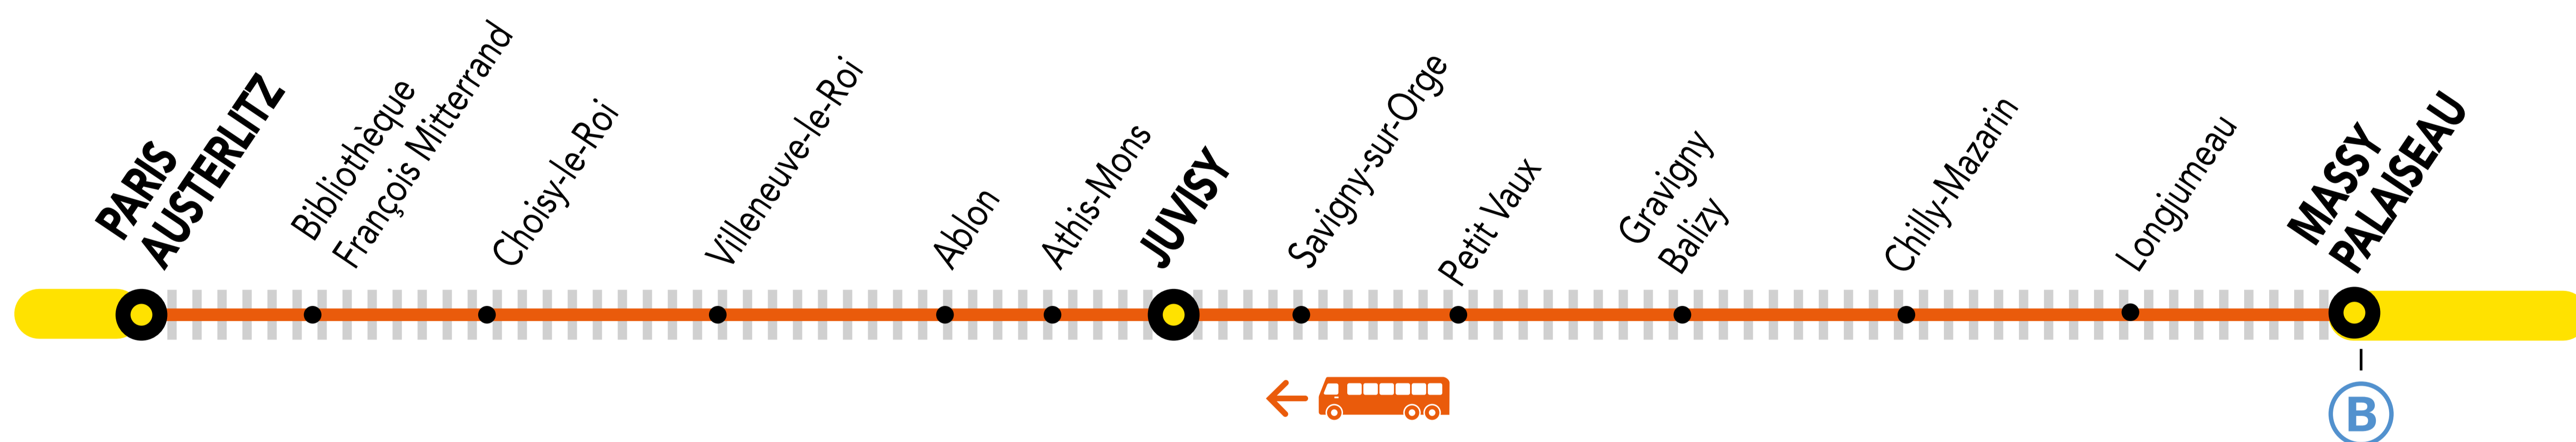

INFO TRAVAUX

LE DERNIER TRAIN ZICK - VICK DE 22H37 EST SUPPRIMÉ ENTRE MASSY-PALaiseAU ET PARIS-AUSTERLITZ

JUIN.

18 au
20

JUIN.

22 au
29

du LUNDI
au VENDREDI

+ D'INFORMATION

➔ au guichet

➔ sur les applis SNCF et Ma Ligne C

➔ sur transilien.com

➔ sur malignec.transilien.com

Circulation normale Portion de ligne impactée Bus de substitution

BUS DE SUBSTITUTION / ALLONGEMENT DE TRAJET

MASSY - PALAISEAU → PARIS-AUSTERLITZ + 50 MIN

PARTENAIRES

PENDANT LES TRAVAUX, COVOITUREZ AVEC idVROOM
TRANSILIEN VOUS OFFRE VOTRE TRAJET !

Retrouvez toutes les informations sur l'offre sur idvroom.com/offre-travaux-transilien

DERNIER TRAIN À CIRCULER NORMALEMENT

Gares de départ par ordre alphabétique	EN DIRECTION DE	DERNIER TRAIN	TYPE DE TRAIN
Chilly-Mazarin	→ Paris – Austerlitz	21:47	ZICK/VICK
Gragny-Balizy	→ Paris – Austerlitz	21:50	ZICK/VICK
Longjumeau	→ Paris – Austerlitz	21:44	ZICK/VICK
Massy – Palaiseau	→ Paris – Austerlitz	21:38	VICK
Petit-Vaux	→ Paris – Austerlitz	21:53	ZICK/VICK
Savigny sur Orge	→ Paris – Austerlitz	23:53	ZERA/LARA