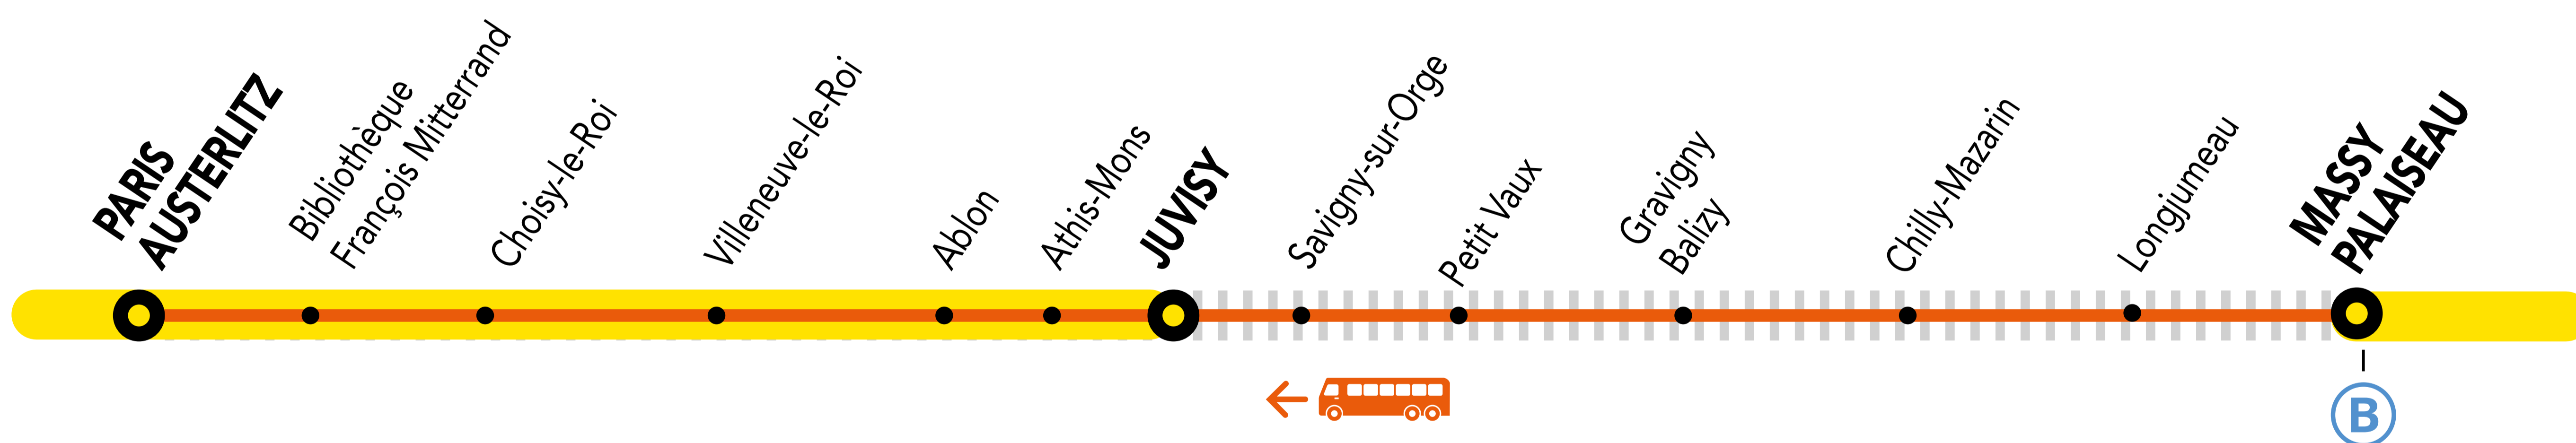

INFO TRAVAUX

LE DERNIER TRAIN ZICK - VICK DE 22H37 EST SUPPRIMÉ ENTRE MASSY-PALaiseAU ET JUVISY

JUIL.

02 au

13

du LUNDI

au VENDREDI

+ D'INFORMATION

➔ au guichet ➔ sur les applis SNCF et Ma Ligne C

➔ sur transilien.com ➔ sur malignec.transilien.com

Circulation normale
 Portion de ligne impactée
 Bus de substitution

BUS DE SUBSTITUTION / ALLONGEMENT DE TRAJET

MASSY - PALAISEAU ➔ PARIS-AUSTERLITZ **+ 50 MIN**

idVROOM.COM

PARTENAIRES

PENDANT LES TRAVAUX, COVOITUREZ AVEC idVROOM
 TRANSILIEN VOUS OFFRE VOTRE TRAJET !
 Retrouvez toutes les informations sur l'offre sur idvroom.com/offre-travaux-transilien

DERNIER TRAIN À CIRCULER NORMALEMENT

Gares de départ par ordre alphabétique	EN DIRECTION DE	DERNIER TRAIN	TYPE DE TRAIN
Chilly-Mazarin	➔ Paris – Austerlitz	21:47	ZICK/VICK
Gravigny-Balizy	➔ Paris – Austerlitz	21:50	ZICK/VICK
Longjumeau	➔ Paris – Austerlitz	21:44	ZICK/VICK
Massy – Palaiseau	➔ Paris – Austerlitz	21:38	ZICK/VICK
Petit-Vaux	➔ Paris – Austerlitz	21:53	ZICK/VICK
Savigny sur Orge	➔ Paris – Austerlitz	22:23	SARA