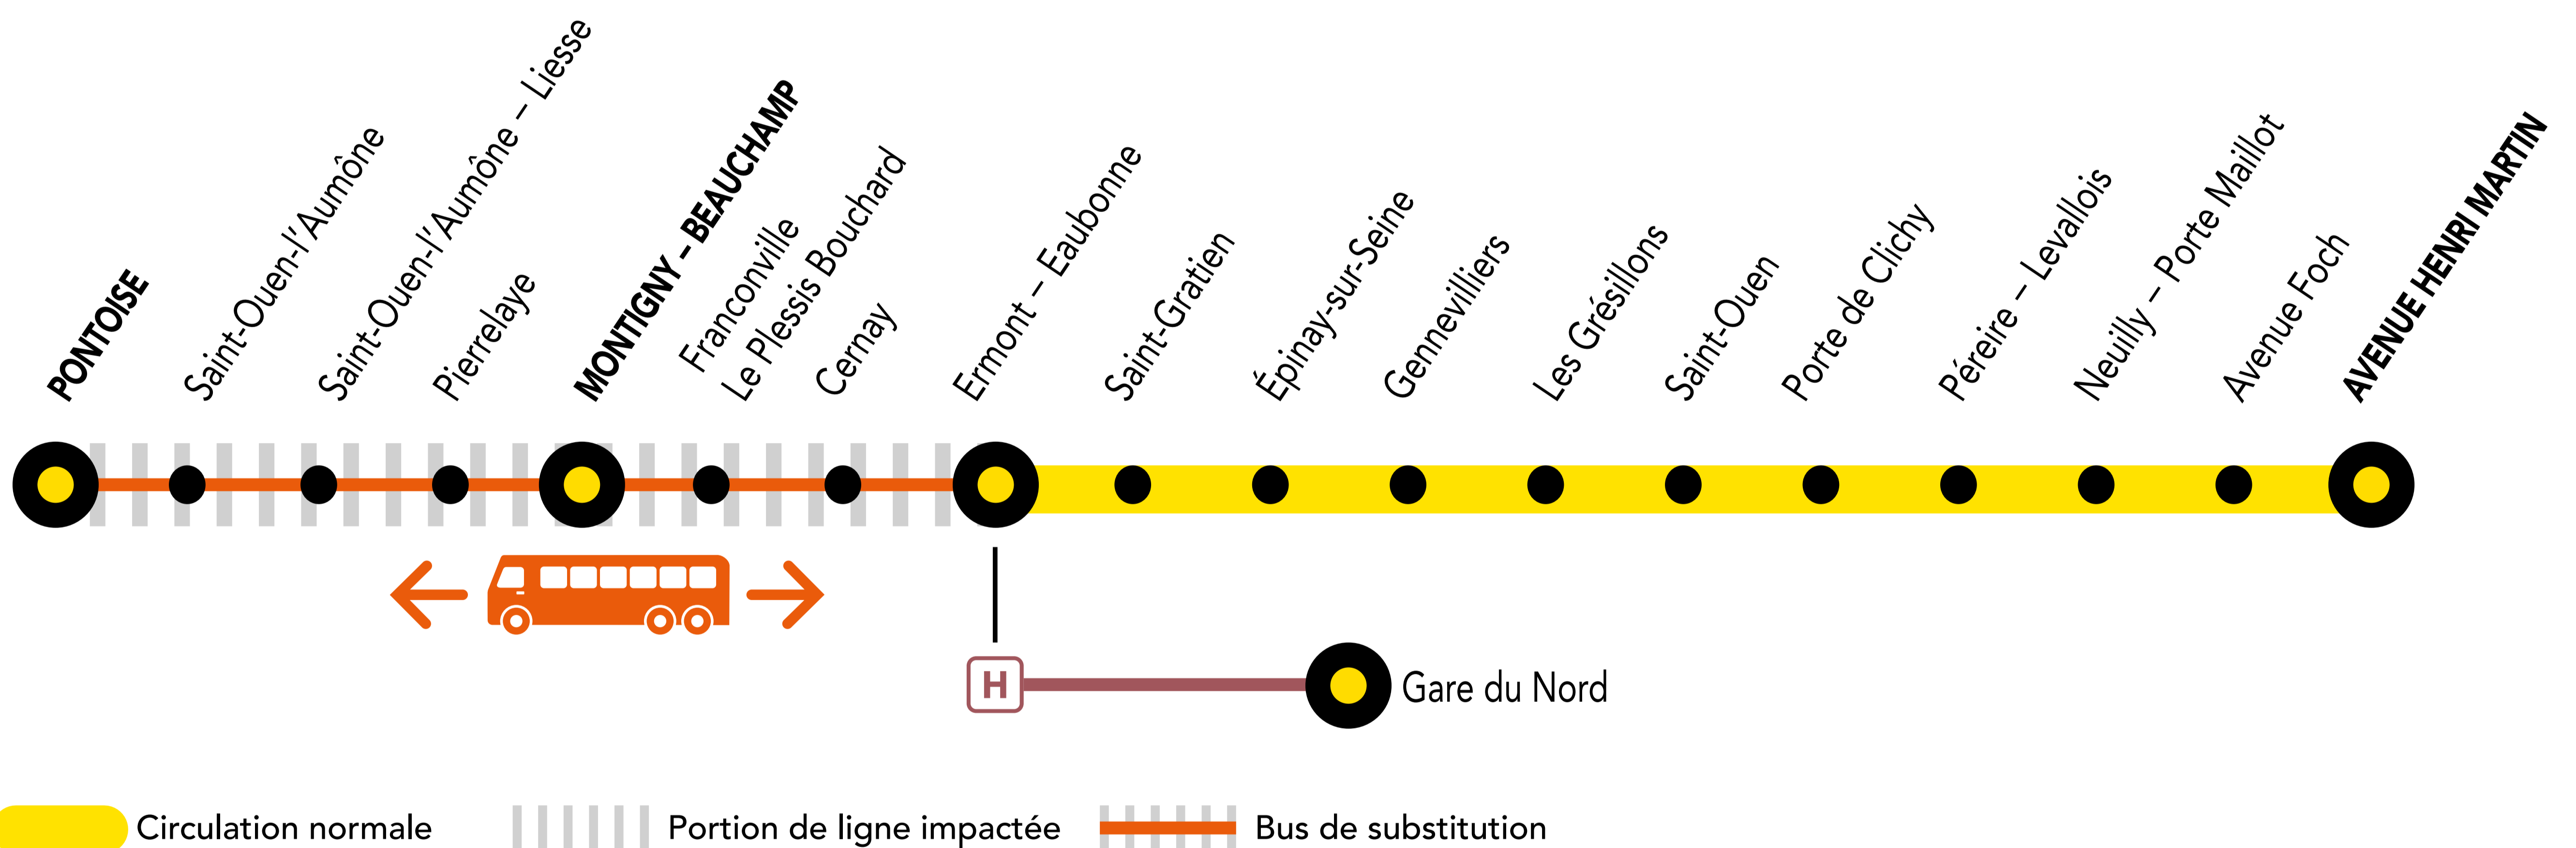

INFO TRAVAUX

AUCUN TRAIN ENTRE ERMONT-EAUBONNE ET PONTOISE

JUIN.

30

JUIL.

01

**SAMEDI
DIMANCHE**

+ D'INFORMATION

➔ au guichet

➔ sur les applis SNCF et Ma Ligne C

➔ sur transilien.com

➔ sur malignec.transilien.com

BUS DE SUBSTITUTION / ALLONGEMENT DE TRAJET

ERMONT-EAUBONNE ← → PONTOISE + 30 MIN

PARTENAIRES

**PENDANT LES TRAVAUX, COVOITUREZ AVEC IDVROOM
TRANSILIEN VOUS OFFRE VOTRE TRAJET !**

Retrouvez toutes les informations sur l'offre sur idvroom.com/offre-travaux-transilien