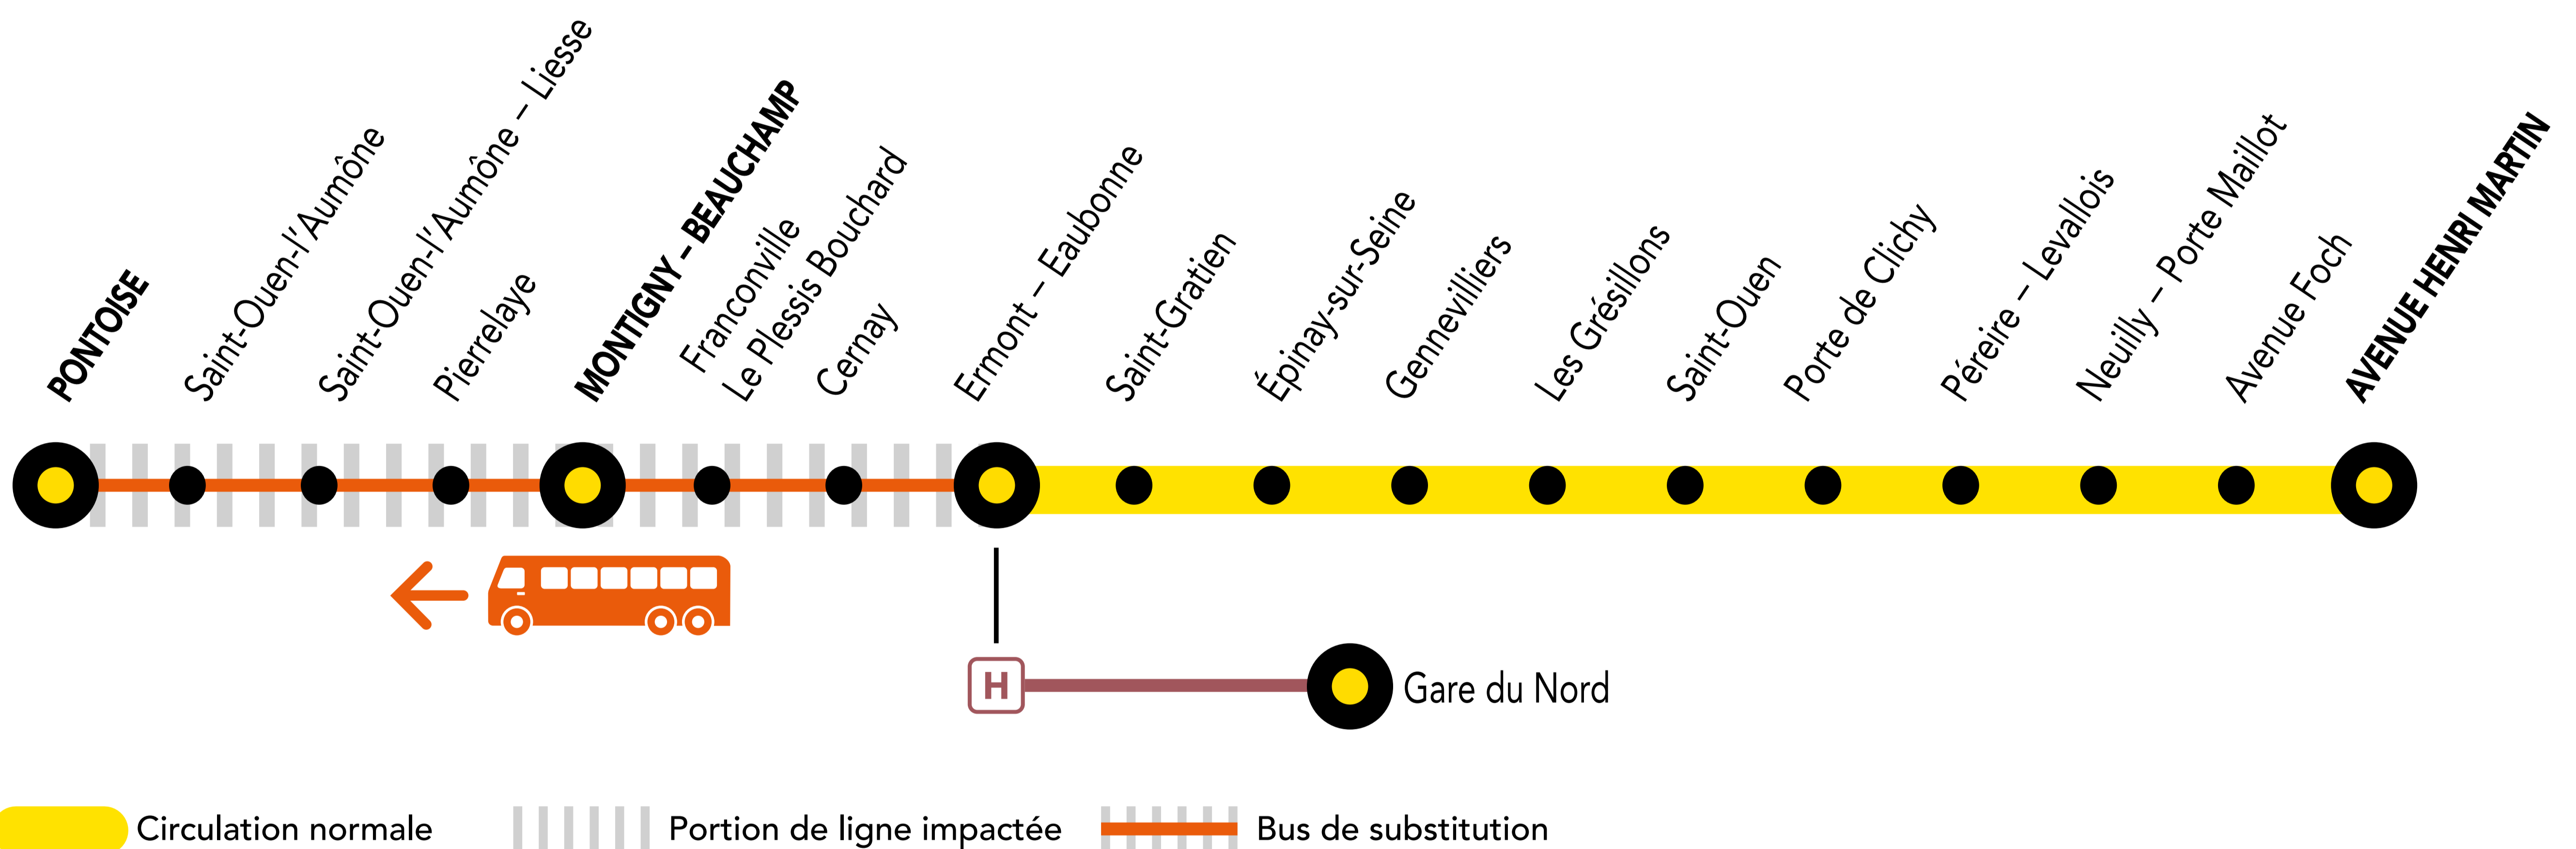

INFO TRAVAUX

AUCUN TRAIN À PARTIR DE 23H30 ENTRE ERMONT-EAUBONNE ET PONTOISE

JUIN.
04
au 15

Du lundi au
Vendredi

+ D'INFORMATION

- au guichet
- sur les applis SNCF et Ma Ligne C
- sur transilien.com
- sur malignec.transilien.com

BUS DE SUBSTITUTION / ALLONGEMENT DE TRAJET

ERMONT-EAUBONNE → PONTOISE + 30 MIN

PARTENAIRES

PENDANT LES TRAVAUX, COVOITUREZ AVEC IDVROOM
TRANSILIEN VOUS OFFRE VOTRE TRAJET !

Retrouvez toutes les informations sur l'offre sur idvroom.com/offre-travaux-transilien

DERNIERS TRAINS À CIRCULER NORMALEMENT

GARES de départ par ordre alphabétique	EN DIRECTION DE	DERNIER TRAIN	TYPE DE TRAIN
Ermont-Eaubonne	→ Pontoise	23:25	GOTA
Saint-Gratien	→ Pontoise	23:20	GOTA