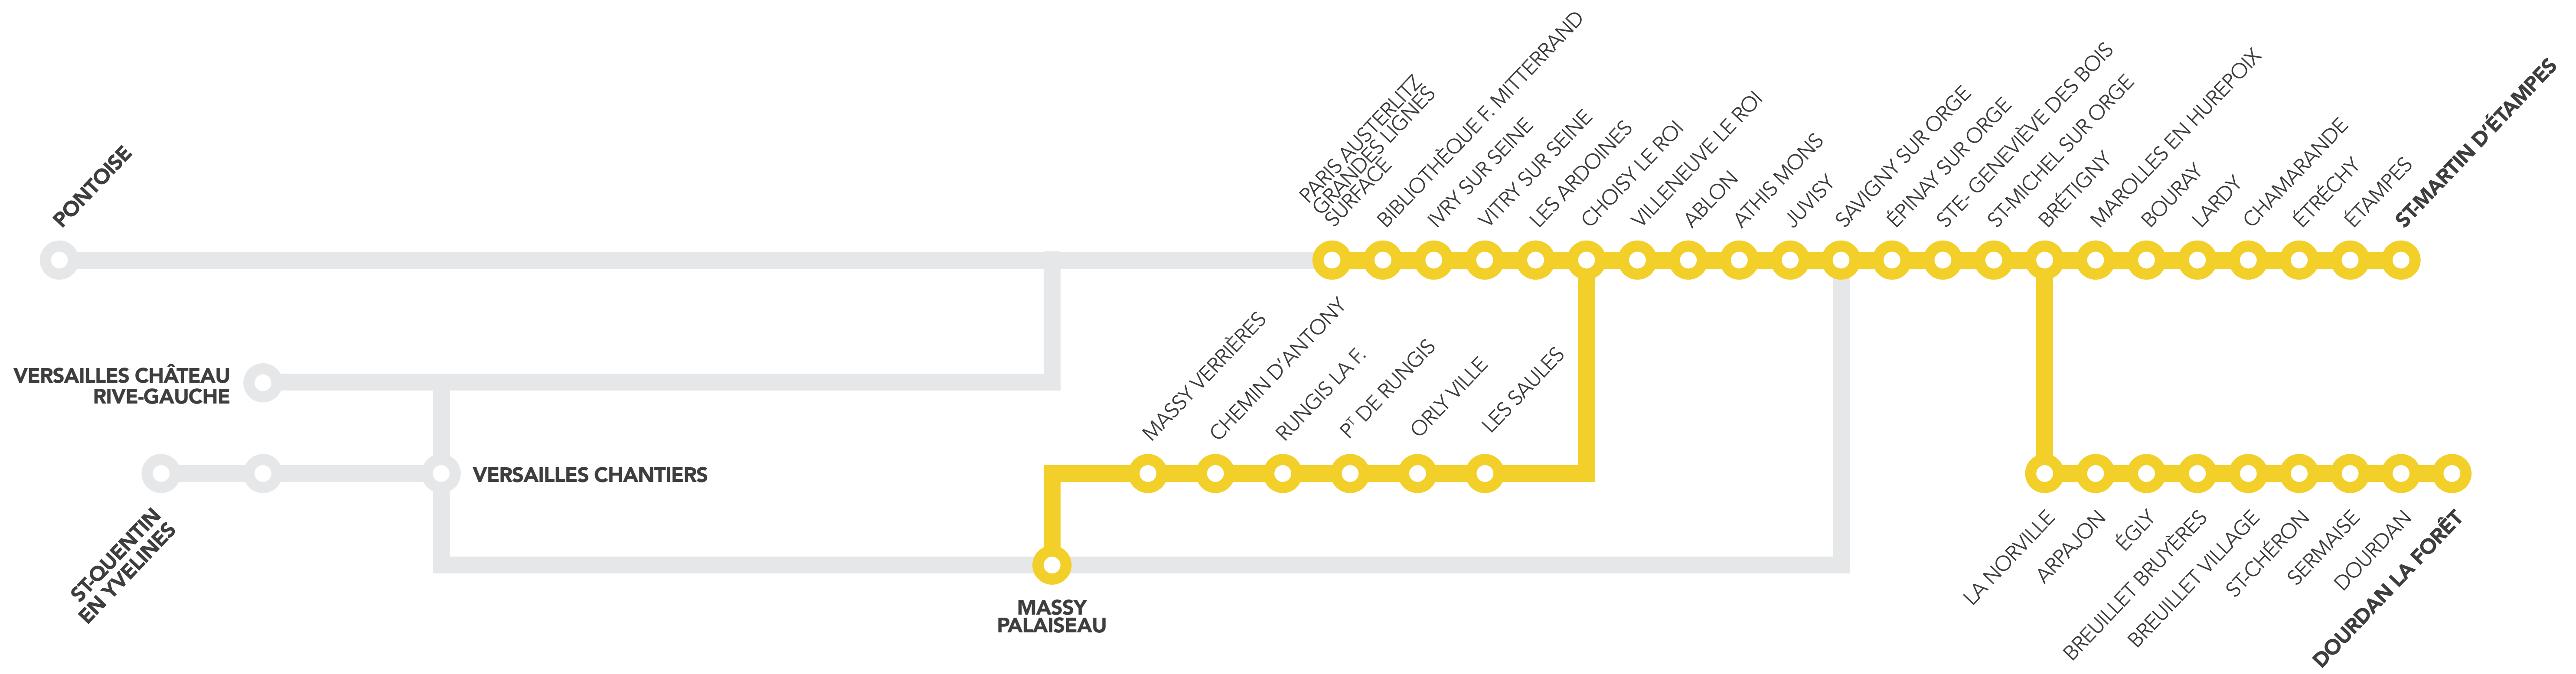

INFO TRAFIC

PARIS AUSTERLITZ <=> ST-MARTIN D'ÉTAMPES

S0^{B4}

	MATIN					SOIR								
Nom du train	ELBA	ELBA	ELBA	ELBA	ELBA	ELBA	ELBA	ELBA	ELBA	ELBA	ELBA	ELBA	ELBA	ELBA
Paris Austerlitz Grandes Lignes / Surface	6:25	6:55	7:25	7:55	8:25	16:25	16:55	17:25	17:55	18:25	18:55	19:25	19:55	
Bibliothèque F. Mitterrand	6:29	6:59	7:29	7:59	8:29	16:29	16:59	17:29	17:59	18:29	18:59	19:29	19:59	
Juvisy	6:42	7:12	7:42	8:12	8:42	16:42	17:12	17:42	18:12	18:42	19:12	19:42	20:12	
Savigny sur Orge	6:46	7:16	7:46	8:16	8:46	16:46	17:16	17:46	18:16	18:46	19:16	19:46	20:16	
Épinay sur Orge	6:49	7:19	7:49	8:19	8:49	16:49	17:19	17:49	18:19	18:49	19:19	19:49	20:19	
Ste-Geneviève des Bois	6:52	7:22	7:52	8:22	8:52	16:52	17:22	17:52	18:22	18:52	19:22	19:52	20:22	
St-Michel sur Orge	6:56	7:26	7:56	8:26	8:56	16:56	17:26	17:56	18:26	18:56	19:26	19:56	20:26	
Brétigny	7:00	7:30	8:00	8:30	9:00	17:00	17:30	18:00	18:30	19:00	19:30	20:00	20:30	
Marolles en hurepoix	7:05	7:35	8:05	8:35	9:05	17:05	17:35	18:05	18:35	19:05	19:35	20:05	20:35	
Bouray	7:09	7:39	8:09	8:39	9:09	17:09	17:39	18:09	18:39	19:09	19:39	20:09	20:39	
Lardy	7:13	7:43	8:13	8:43	9:13	17:13	17:43	18:13	18:43	19:13	19:43	20:13	20:43	
Chamarande	7:17	7:47	8:17	8:47	9:17	17:17	17:47	18:17	18:47	19:17	19:47	20:17	20:47	
Étrechy	7:21	7:51	8:21	8:51	9:21	17:21	17:51	18:21	18:51	19:21	19:51	20:21	20:51	
Étampes	7:31	8:01	8:31	9:01	9:31	17:31	18:01	18:31	19:01	19:31	20:01	20:31	21:01	
St-Martin d'Étampes	7:34	8:04	8:34	9:04	9:34	17:34	18:04	18:34	19:04	19:34	20:04	20:34	21:04	