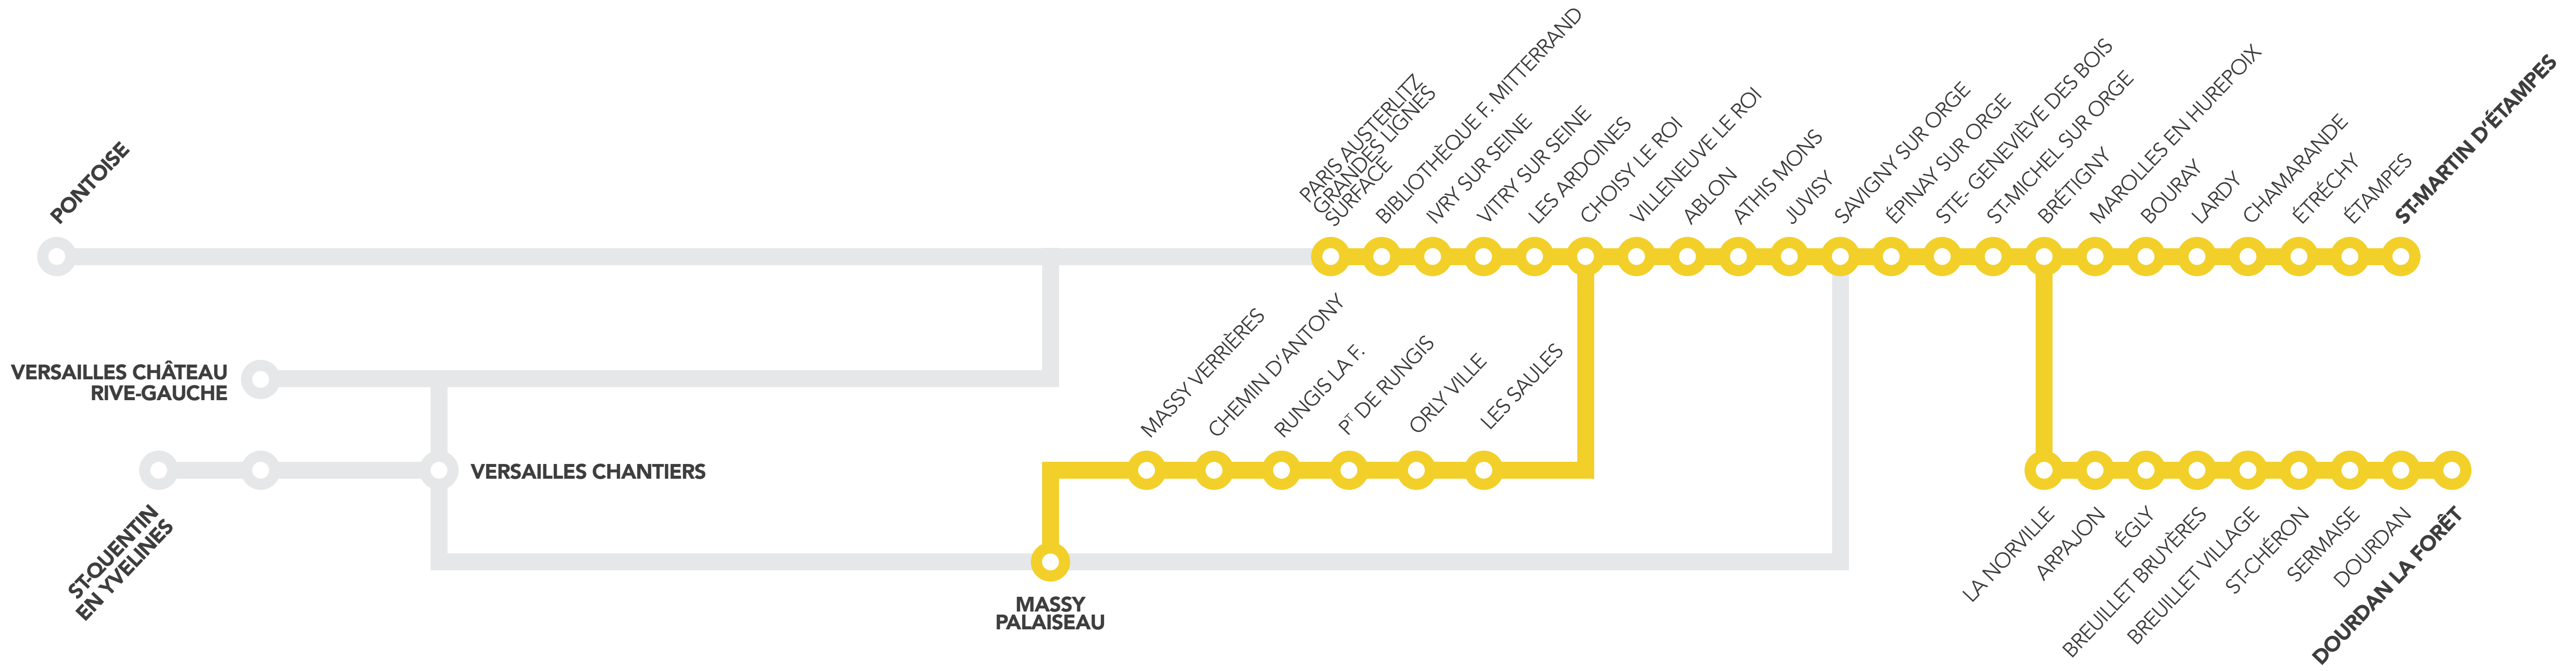

(Appels, SMS et numéros enregistrés même si masqués, non surtaxés / prix sms de votre opérateur)

INFO TRAFIC

PARIS AUSTERLITZ <=> JUVISY

S0^{B4}

Nom du train	MATIN					SOIR								
	JOAX	JOAX	JOAX	JOAX	JOAX	JOAX	JOAX	JOAX	JOAX	JOAX	JOAX	JOAX	JOAX	
Paris Austerlitz Grandes Lignes / Surface	6:20	6:50	7:20	7:50	8:20	16:20	16:50	17:20	17:50	18:20	18:50	19:20	19:50	
Bibliothèque F. Mitterrand	6:24	6:54	7:24	7:54	8:24	16:24	16:54	17:24	17:54	18:24	18:54	19:24	19:54	
Ivry sur Seine	6:28	6:58	7:28	7:58	8:28	16:28	16:58	17:28	17:58	18:28	18:58	19:28	19:58	
Vitry sur Seine	6:32	7:02	7:32	8:02	8:32	16:32	17:02	17:32	18:02	18:32	19:02	19:32	20:02	
Les Ardoines	6:35	7:05	7:35	8:05	8:35	16:35	17:05	17:35	18:05	18:35	19:05	19:35	20:05	
Choisy le Roi	6:38	7:08	7:38	8:08	8:38	16:38	17:09	17:39	18:09	18:39	19:09	19:39	20:09	
Villeneuve le Roi	6:42	7:12	7:42	8:12	8:42	16:42	17:12	17:42	18:12	18:42	19:12	19:42	20:12	
Ablon	6:45	7:15	7:45	8:15	8:45	16:45	17:15	17:45	18:15	18:45	19:15	19:45	20:15	
Athis Mons	6:48	7:18	7:48	8:18	8:48	16:48	17:18	17:48	18:18	18:48	19:18	19:48	20:18	
Juvisy	6:51	7:21	7:51	8:21	8:51	16:51	17:21	17:51	18:21	18:51	19:21	19:51	20:21	