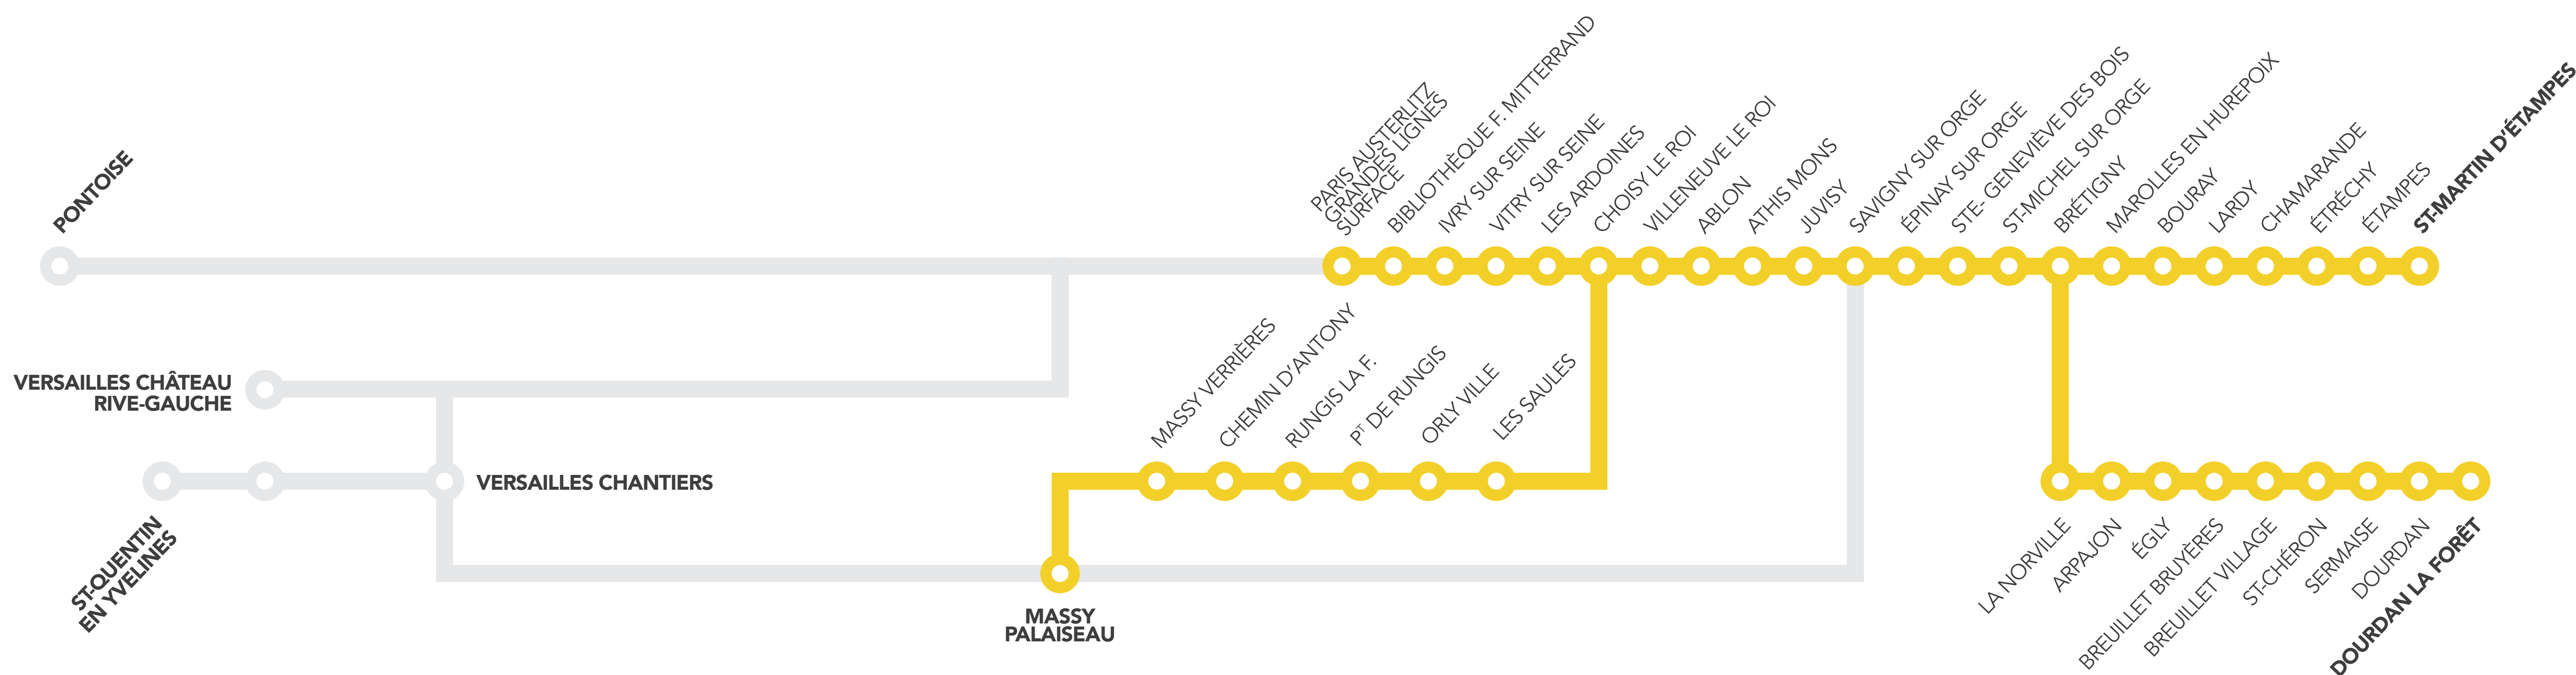

INFO TRAFIC

PARIS AUSTERLITZ <=> MASSY PALAISEAU

S0^{B4}

	MATIN					SOIR							
Nom du train	MONA	MONA	MONA	MONA	MONA	MONA	MONA	MONA	MONA	MONA	MONA	MONA	MONA
Paris Austerlitz Grandes Lignes / Surface	6:35	7:05	7:35	8:05	8:35	16:35	17:05	17:35	18:05	18:35	19:05	19:35	
Bibliothèque F. Mitterrand	6:39	7:09	7:39	8:09	8:39	16:39	17:09	17:39	18:09	18:39	19:09	19:39	
Ivry sur Seine	6:43	7:13	7:43	8:13	8:43	16:43	17:13	17:43	18:13	18:43	19:13	19:43	
Vitry sur Seine	6:47	7:17	7:47	8:17	8:47	16:47	17:17	17:47	18:17	18:47	19:17	19:47	
Les Ardoines	6:50	7:20	7:50	8:20	8:50	16:50	17:20	17:50	18:20	18:50	19:20	19:50	
Choisy le Roi	6:54	7:24	7:54	8:24	8:54	16:54	17:24	17:54	18:24	18:54	19:24	19:54	
Les Saules	6:58	7:28	7:58	8:28	8:58	16:58	17:28	17:58	18:28	18:58	19:28	19:58	
Orly Ville	7:01	7:31	8:01	8:31	9:01	17:01	17:31	18:01	18:31	19:01	19:31	20:01	
Pont de Rungis A. d'Orly	7:05	7:35	8:05	8:35	9:05	17:05	17:35	18:05	18:35	19:05	19:35	20:05	
Rungis La Fraternelle	7:08	7:38	8:08	8:38	9:08	17:07	17:37	18:07	18:37	19:07	19:37	20:07	
Chemin d'Antony	7:12	7:42	8:12	8:42	9:12	17:09	17:39	18:09	18:39	19:09	19:39	20:09	
Massy Verrières	7:18	7:48	8:18	8:48	9:18	17:18	17:48	18:18	18:48	19:18	19:48	20:18	
Massy Palaiseau	7:20	7:50	8:20	8:50	9:20	17:20	17:50	18:20	18:50	19:20	19:50	20:20	