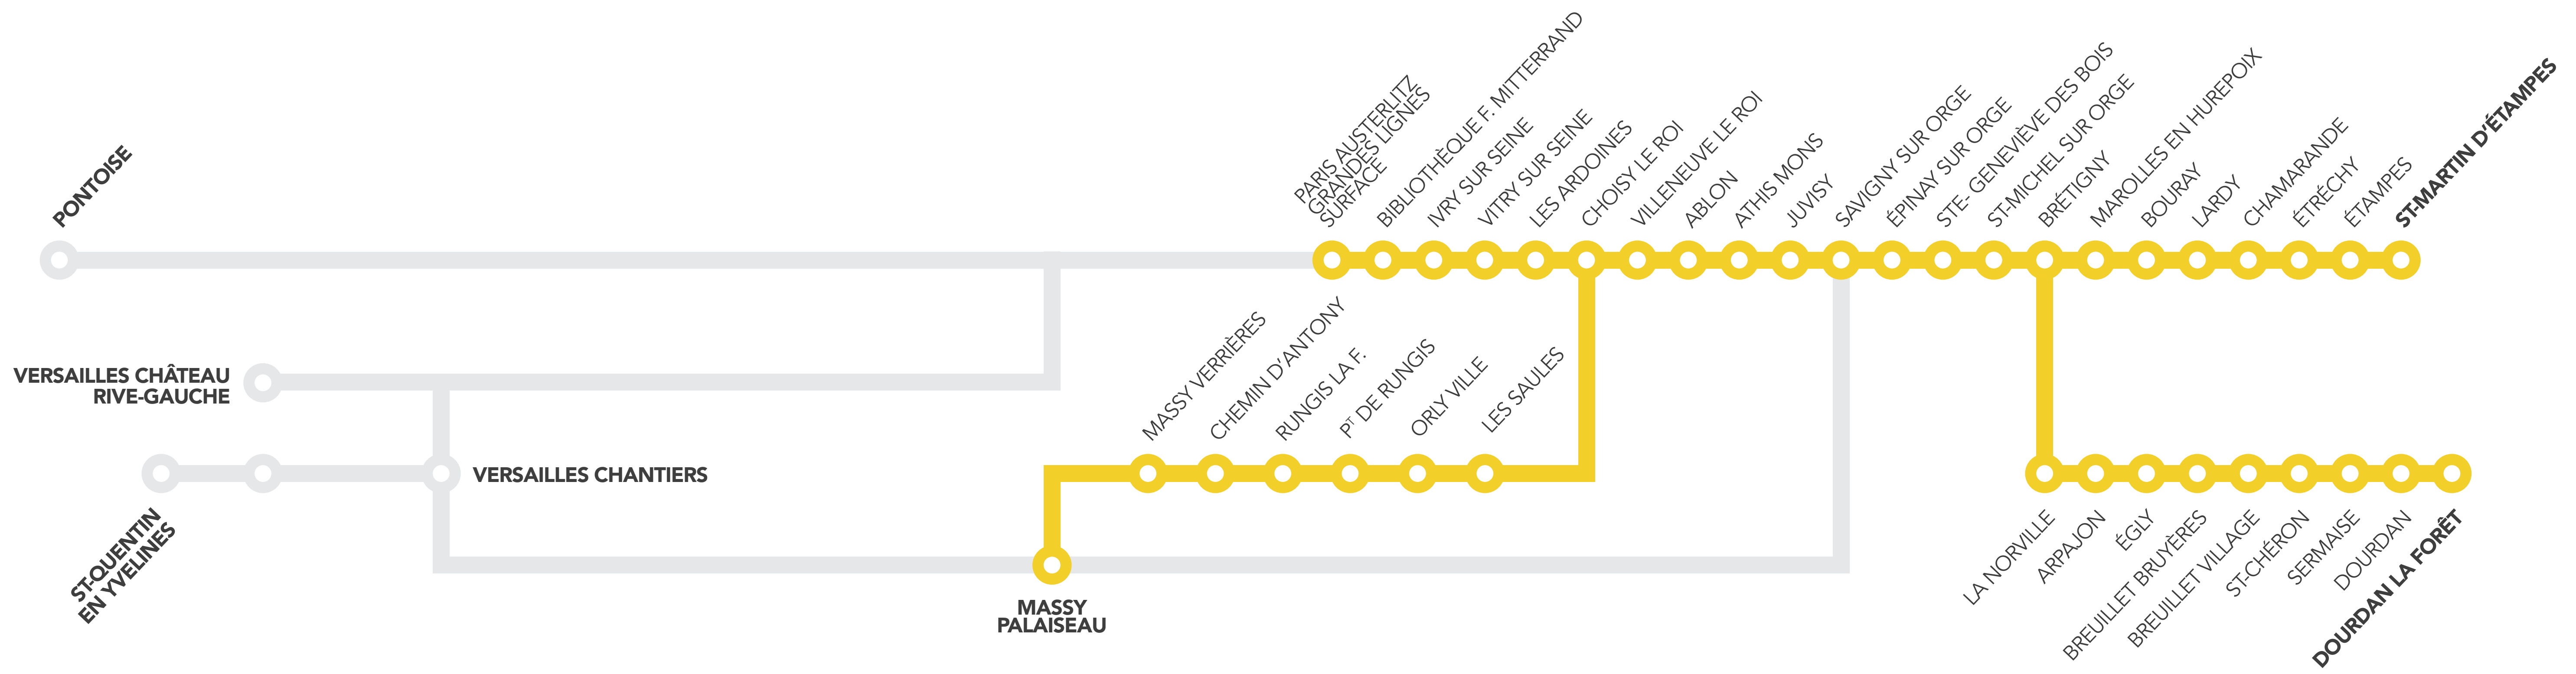

(Appels, SMS et numéros enregistrés même si masqués, non surtaxés / prix sms de votre opérateur)

INFO TRAFIC

PARIS AUSTERLITZ <=> DOURDAN

S0^{B4}

Nom du train	MATIN					SOIR								
	DEBA	DEBA	DEBA	DEBA	DEBA	DEBA	DEBA	DEBA	DEBA	DEBA	DEBA	DEBA	DEBA	
Paris Austerlitz Grandes Lignes / Surface	6:14	6:40	7:10	7:40	8:10	16:10	16:40	17:10	17:40	18:10	18:40	19:10	19:40	
Bibliothèque F. Mitterrand	6:14	6:44	7:14	7:44	8:14	16:14	16:44	17:14	17:44	18:14	18:44	19:14	19:44	
Juvisy	6:27	6:57	7:27	7:57	8:27	16:27	16:57	17:27	17:57	18:27	18:57	19:27	19:57	
Savigny sur Orge	6:31	7:01	7:31	8:01	8:31	16:31	17:01	17:31	18:01	18:31	19:01	19:31	20:01	
Épinay sur Orge	6:34	7:04	7:34	8:04	8:34	16:34	17:04	17:34	18:04	18:34	19:04	19:34	20:04	
Ste-Geneviève des Bois	6:37	7:07	7:37	8:07	8:37	16:37	17:07	17:37	18:07	18:37	19:07	19:37	20:07	
St-Michel sur Orge	6:41	7:11	7:41	8:11	8:41	16:41	17:11	17:41	18:11	18:41	19:11	19:41	20:11	
Brétigny	6:45	7:15	7:45	8:15	8:45	16:45	17:15	17:45	18:15	18:45	19:15	19:45	20:15	
La Norville	6:50	7:20	7:50	8:20	8:50	16:50	17:20	17:50	18:20	18:50	19:20	19:50	20:20	
Arpajon	6:53	7:23	7:53	8:23	8:53	16:53	17:23	17:53	18:23	18:53	19:23	19:53	20:23	
Egly	6:55	7:25	7:55	8:25	8:55	16:55	17:25	17:55	18:25	18:55	19:25	19:55	20:25	
Breuillet Bruyères le chatel	6:59	7:29	7:59	8:29	8:59	16:59	17:29	17:59	18:29	18:59	19:29	19:59	20:29	
Breuillet Village	7:02	7:32	8:02	8:32	9:02	17:02	17:32	18:02	18:32	19:02	19:32	20:02	20:32	
St-Chéron	7:06	7:36	8:06	8:36	9:06	17:06	17:36	18:06	18:36	19:06	19:36	20:06	20:36	
Sermaise	7:11	7:41	8:11	8:41	9:11	17:11	17:41	18:11	18:41	19:11	19:41	20:11	20:41	
Dourdan	7:15	7:45	8:15	8:45	9:15	17:15	17:45	18:15	18:45	19:15	19:45	20:15	20:45	