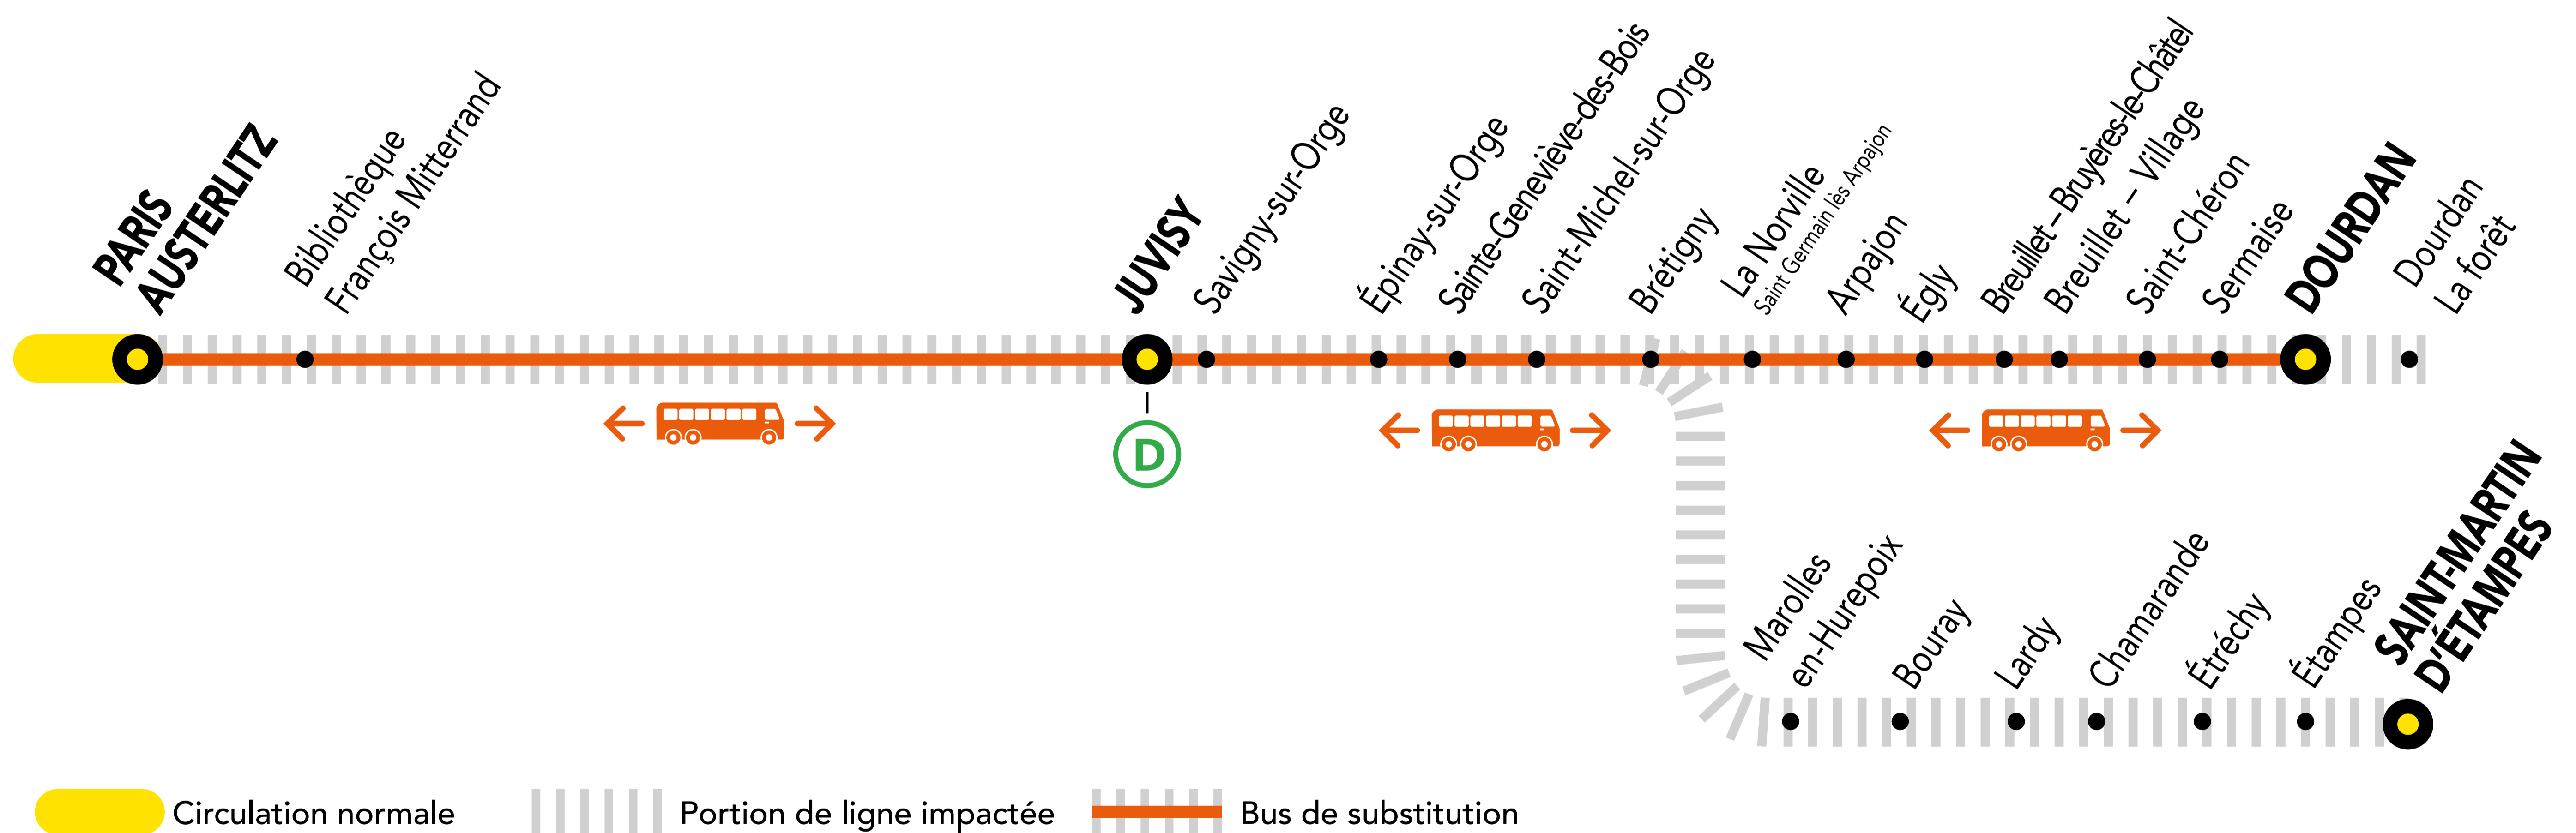

INFO TRAVAUX

AUCUN TRAIN À PARTIR DE 22H00 ENTRE BRÉTIGNY ET DOURDAN

MAI.

06,13
et 27

DIMANCHES

+ D'INFORMATION

➔ au guichet

➔ sur les applis SNCF et Ma Ligne C

➔ sur transilien.com

➔ sur malignec.transilien.com

BUS DE SUBSTITUTION / ALLONGEMENT DE TRAJET

BRÉTIGNY ← → DOURDAN + 35 MIN
 PARIS - AUSTERLITZ ← → DOURDAN + 1h30 MIN

idVROOM.COM

PARTENAIRES

PENDANT LES TRAVAUX, COVOITUREZ AVEC idVROOM
TRANSILIEN VOUS OFFRE VOTRE TRAJET !

Retrouvez toutes les informations sur l'offre sur idvroom.com/offre-travaux-transilien

DERNIERS TRAINS À CIRCULER NORMALEMENT

Gares de départ par ordre alphabétique	EN DIRECTION DE	DERNIER TRAIN	TYPE DE TRAIN
Brétigny	→ Dourdan	21:50	DEBA
	→ Paris - Austerlitz	22:11	SARA
Dourdan	→ Saint-Martin d'Étampes	23:20	ELBA
	→ Paris - Austerlitz	21:08	LARA
Juvisy	→ Dourdan	21:31	DEBA
	→ Paris - Austerlitz	22:31	ZICK
Paris - Austerlitz	→ Saint-Martin d'Étampes	23:01	ELBA
	→ Dourdan	21:17	DEBA
Saint-Martin d'Étampes	→ Saint-Martin d'Étampes	22:47	ELBA
	→ Brétigny	22:47	ELBA
Saint-Martin d'Étampes	→ Juvisy	22:37	JILL
	→ Paris - Austerlitz	21:41	SARA