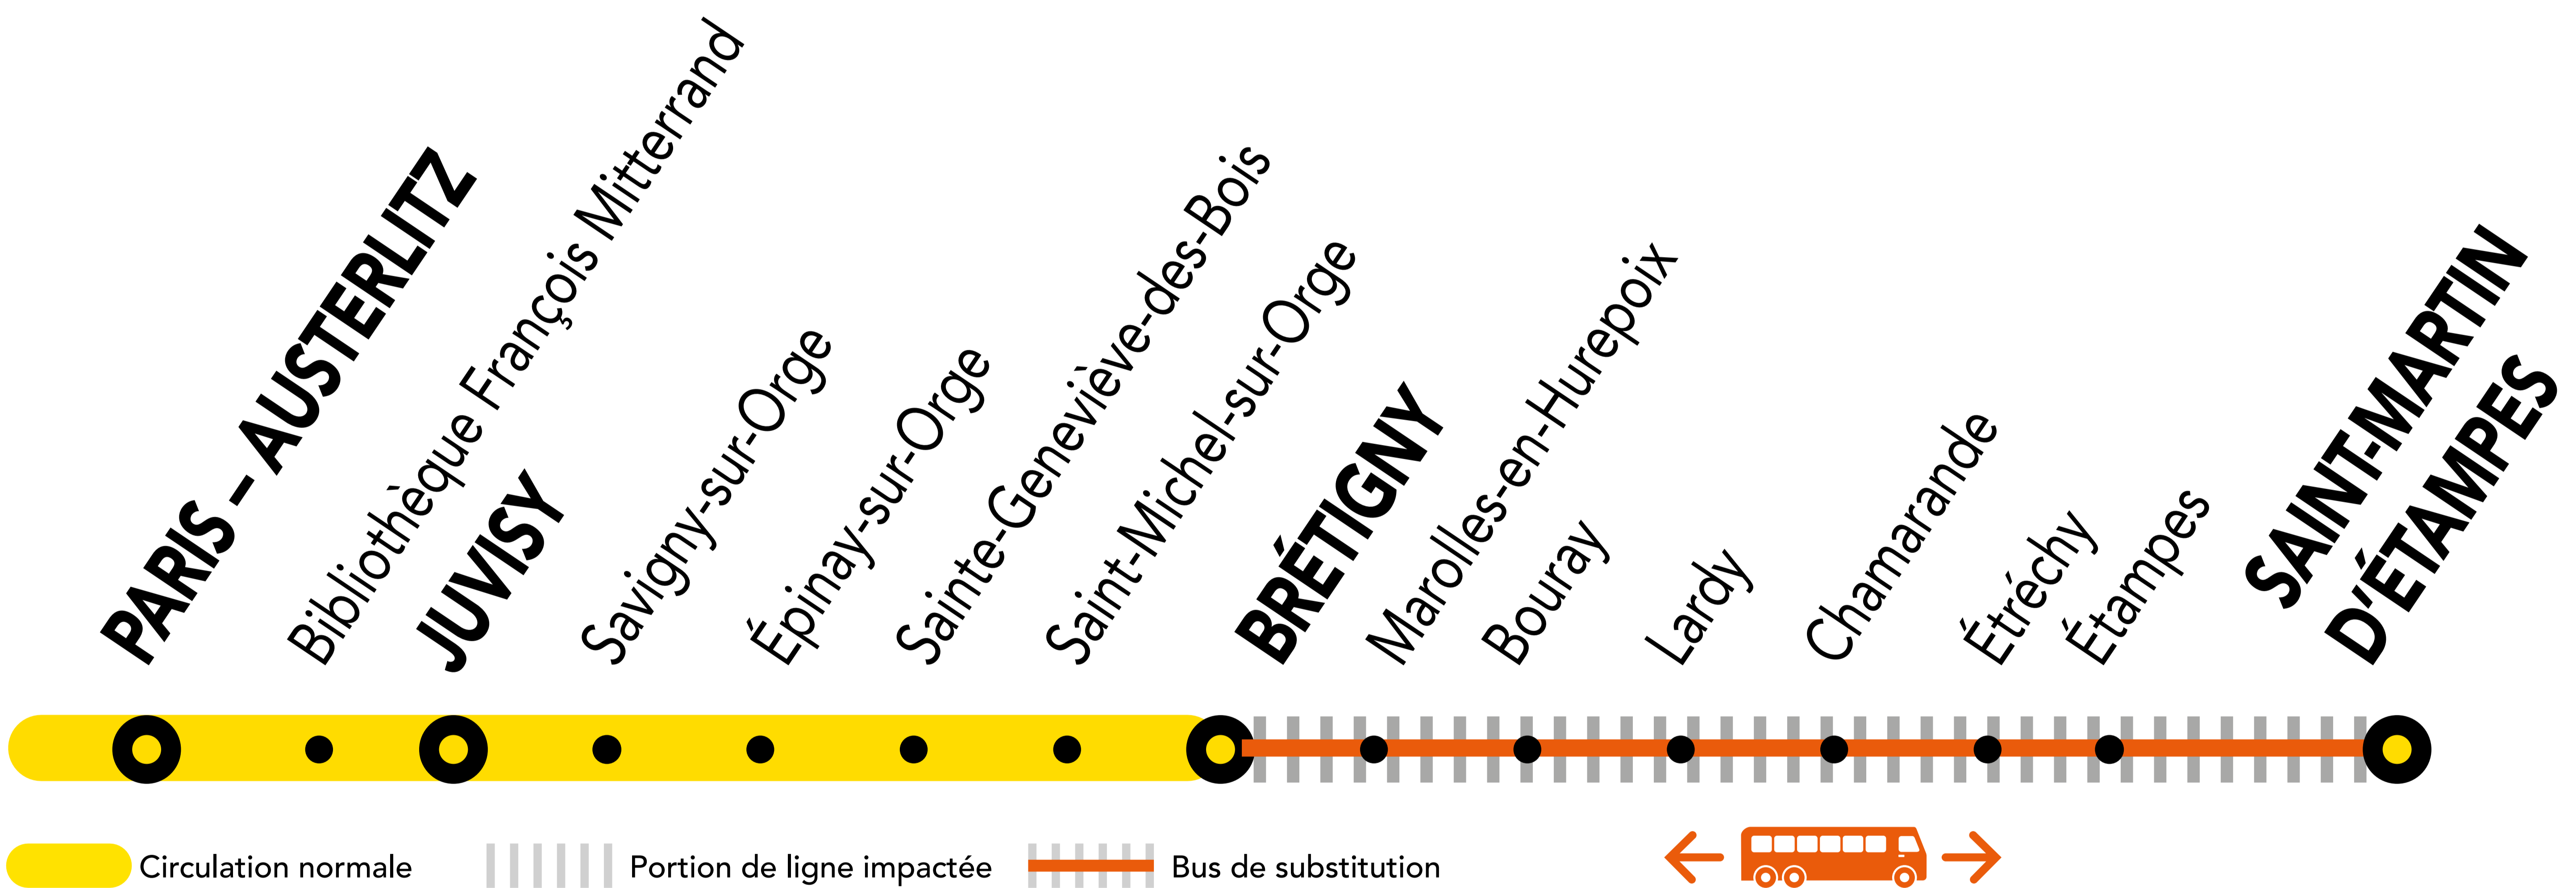

INFO TRAVAUX

AUCUN TRAIN À PARTIR DE 23H45 ENTRE BRÉTIGNY ET SAINT-MARTIN D'ÉTAMPES

SEPT.

18
au 29

Du LUNDI
au VENDREDI

+ D'INFORMATION

➔ au guichet ➔ sur les applis SNCF et Ma Ligne C

➔ sur transilien.com ➔ sur malignec.transilien.com

BUS DE SUBSTITUTION / ALLONGEMENT DE TRAJET

📍 BRÉTIGNY ← 🚌 → SAINT-MARTIN D'ÉTAMPES + 40 MIN

idVROOM.COM

PARTENAIRES
 PENDANT LES TRAVAUX, COVOITUREZ AVEC idVROOM
 TRANSILIEN VOUS OFFRE VOTRE TRAJET !
 Retrouvez toutes les informations sur l'offre sur idvroom.com/offre-travaux-transilien

DERNIERS TRAINS À CIRCULER NORMALEMENT

GARES de départ par ordre alphabétique	DIRECTION	DERNIER TRAIN	TYPE DE TRAIN
Brétigny	➔ Saint-Martin d'Étampes	23:35	ELBA
Juvisy	➔ Saint-Martin d'Étampes	23:18	ELBA
Paris-Austerlitz	➔ Saint-Martin d'Étampes	23:02	ELBA
Saint-Martin d'Étampes	➔ Brétigny	21:41	SARA
	➔ Juvisy	21:41	SARA
	➔ Paris-Austerlitz	21:41	SARA