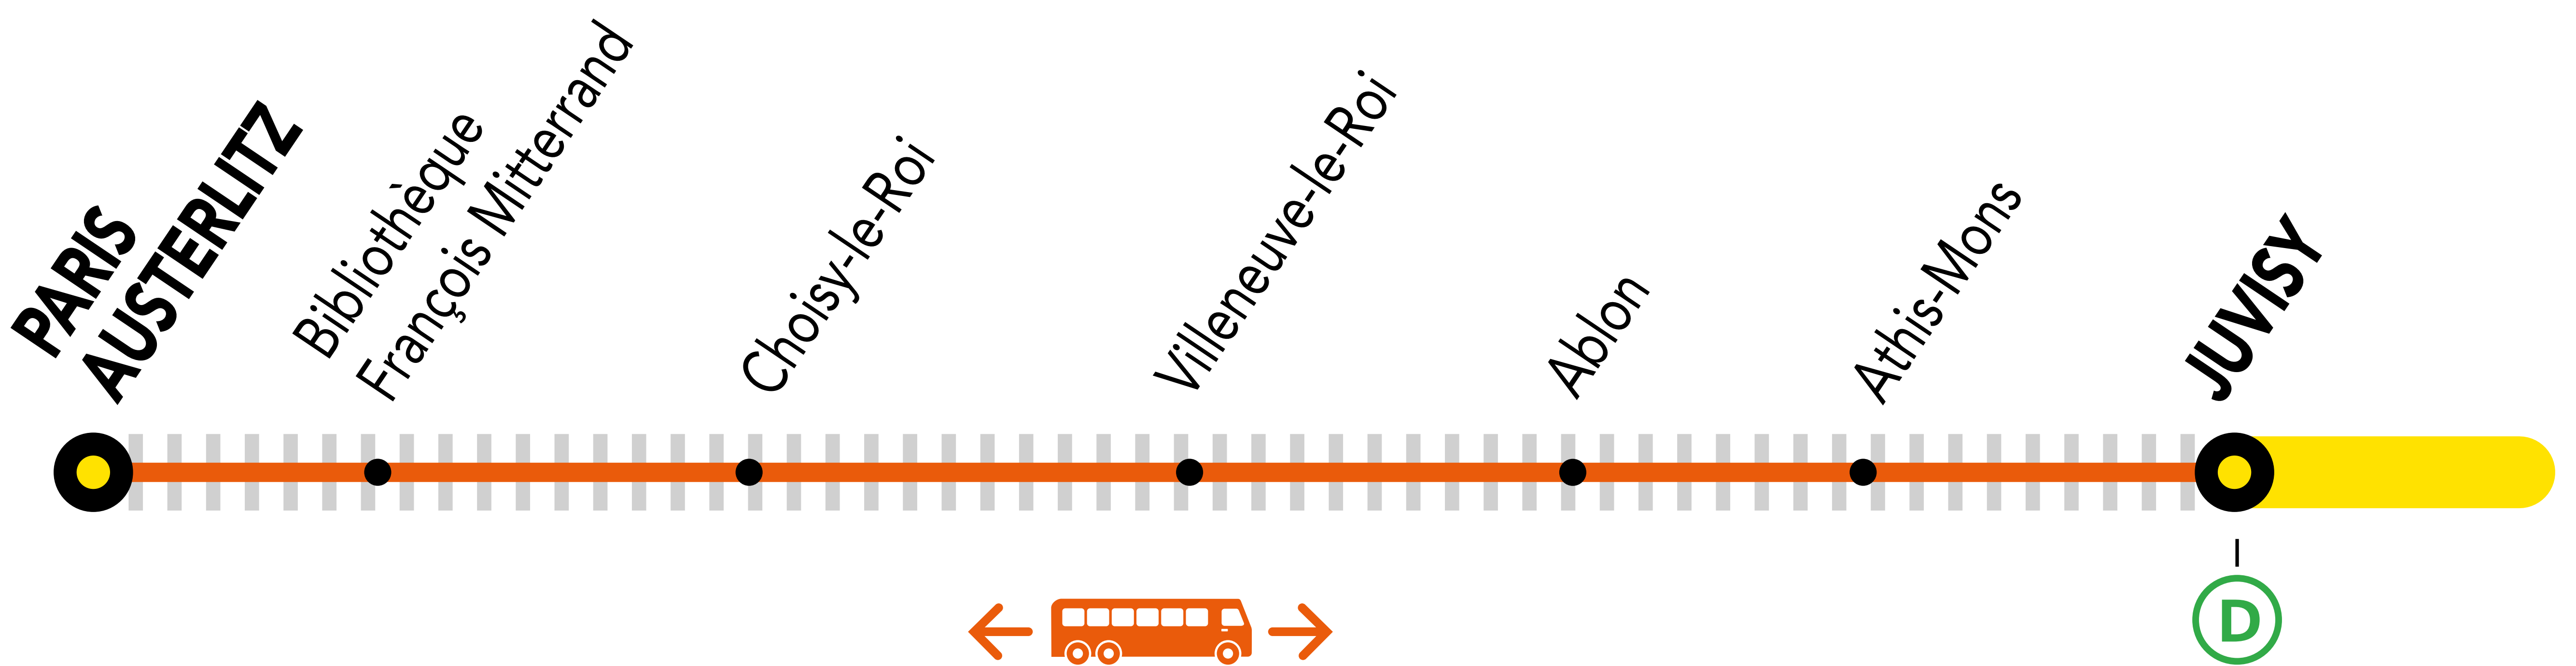

AUCUN TRAIN OMNIBUS À PARTIR DE 23H00 ENTRE PARIS-AUSTERLITZ ET JUVISY

AOÛT. 07 au 25	du LUNDI au VENDREDI	+ D'INFORMATION ↗ au guichet ↗ sur transilien.com ↗ sur l'appli SNCF ↗ malignec.transilien.com
---	---------------------------------------	---

Circulation normale
 Portion de ligne impactée
 Bus de substitution

BUS DE SUBSTITUTION / ALLONGEMENT DE TRAJET PARIS-AUSTERLITZ JUVISY + 30 MIN	 PARTENAIRES PENDANT LES TRAVAUX, COVOITUREZ AVEC iD VROOM TRANSILIEN VOUS OFFRE VOTRE TRAJET ! <small>Retrouvez toutes les informations sur l'offre sur idvroom.com/offre-travaux-transilien</small>
---	---

DERNIERS TRAINS À CIRCULER NORMALEMENT

Gares de départ par ordre alphabétique	DIRECTION	DERNIER TRAIN	TYPE DE TRAIN
Athis-Mons	→ Paris – Austerlitz	22:04	ZICK
Choisy le Roi	→ Paris – Austerlitz	22:14	ZICK
Juvisy	→ Paris – Austerlitz	23:53	ZERA
Paris – Austerlitz	→ Athis-Mons	22:37	CIME
	→ Choisy le Roi	22:37	CIME
	→ Juvisy	01:02	ELBA
	→ Villeneuve le Roi	22:37	CIME
Villeneuve le Roi	→ Paris – Austerlitz	22:10	ZICK