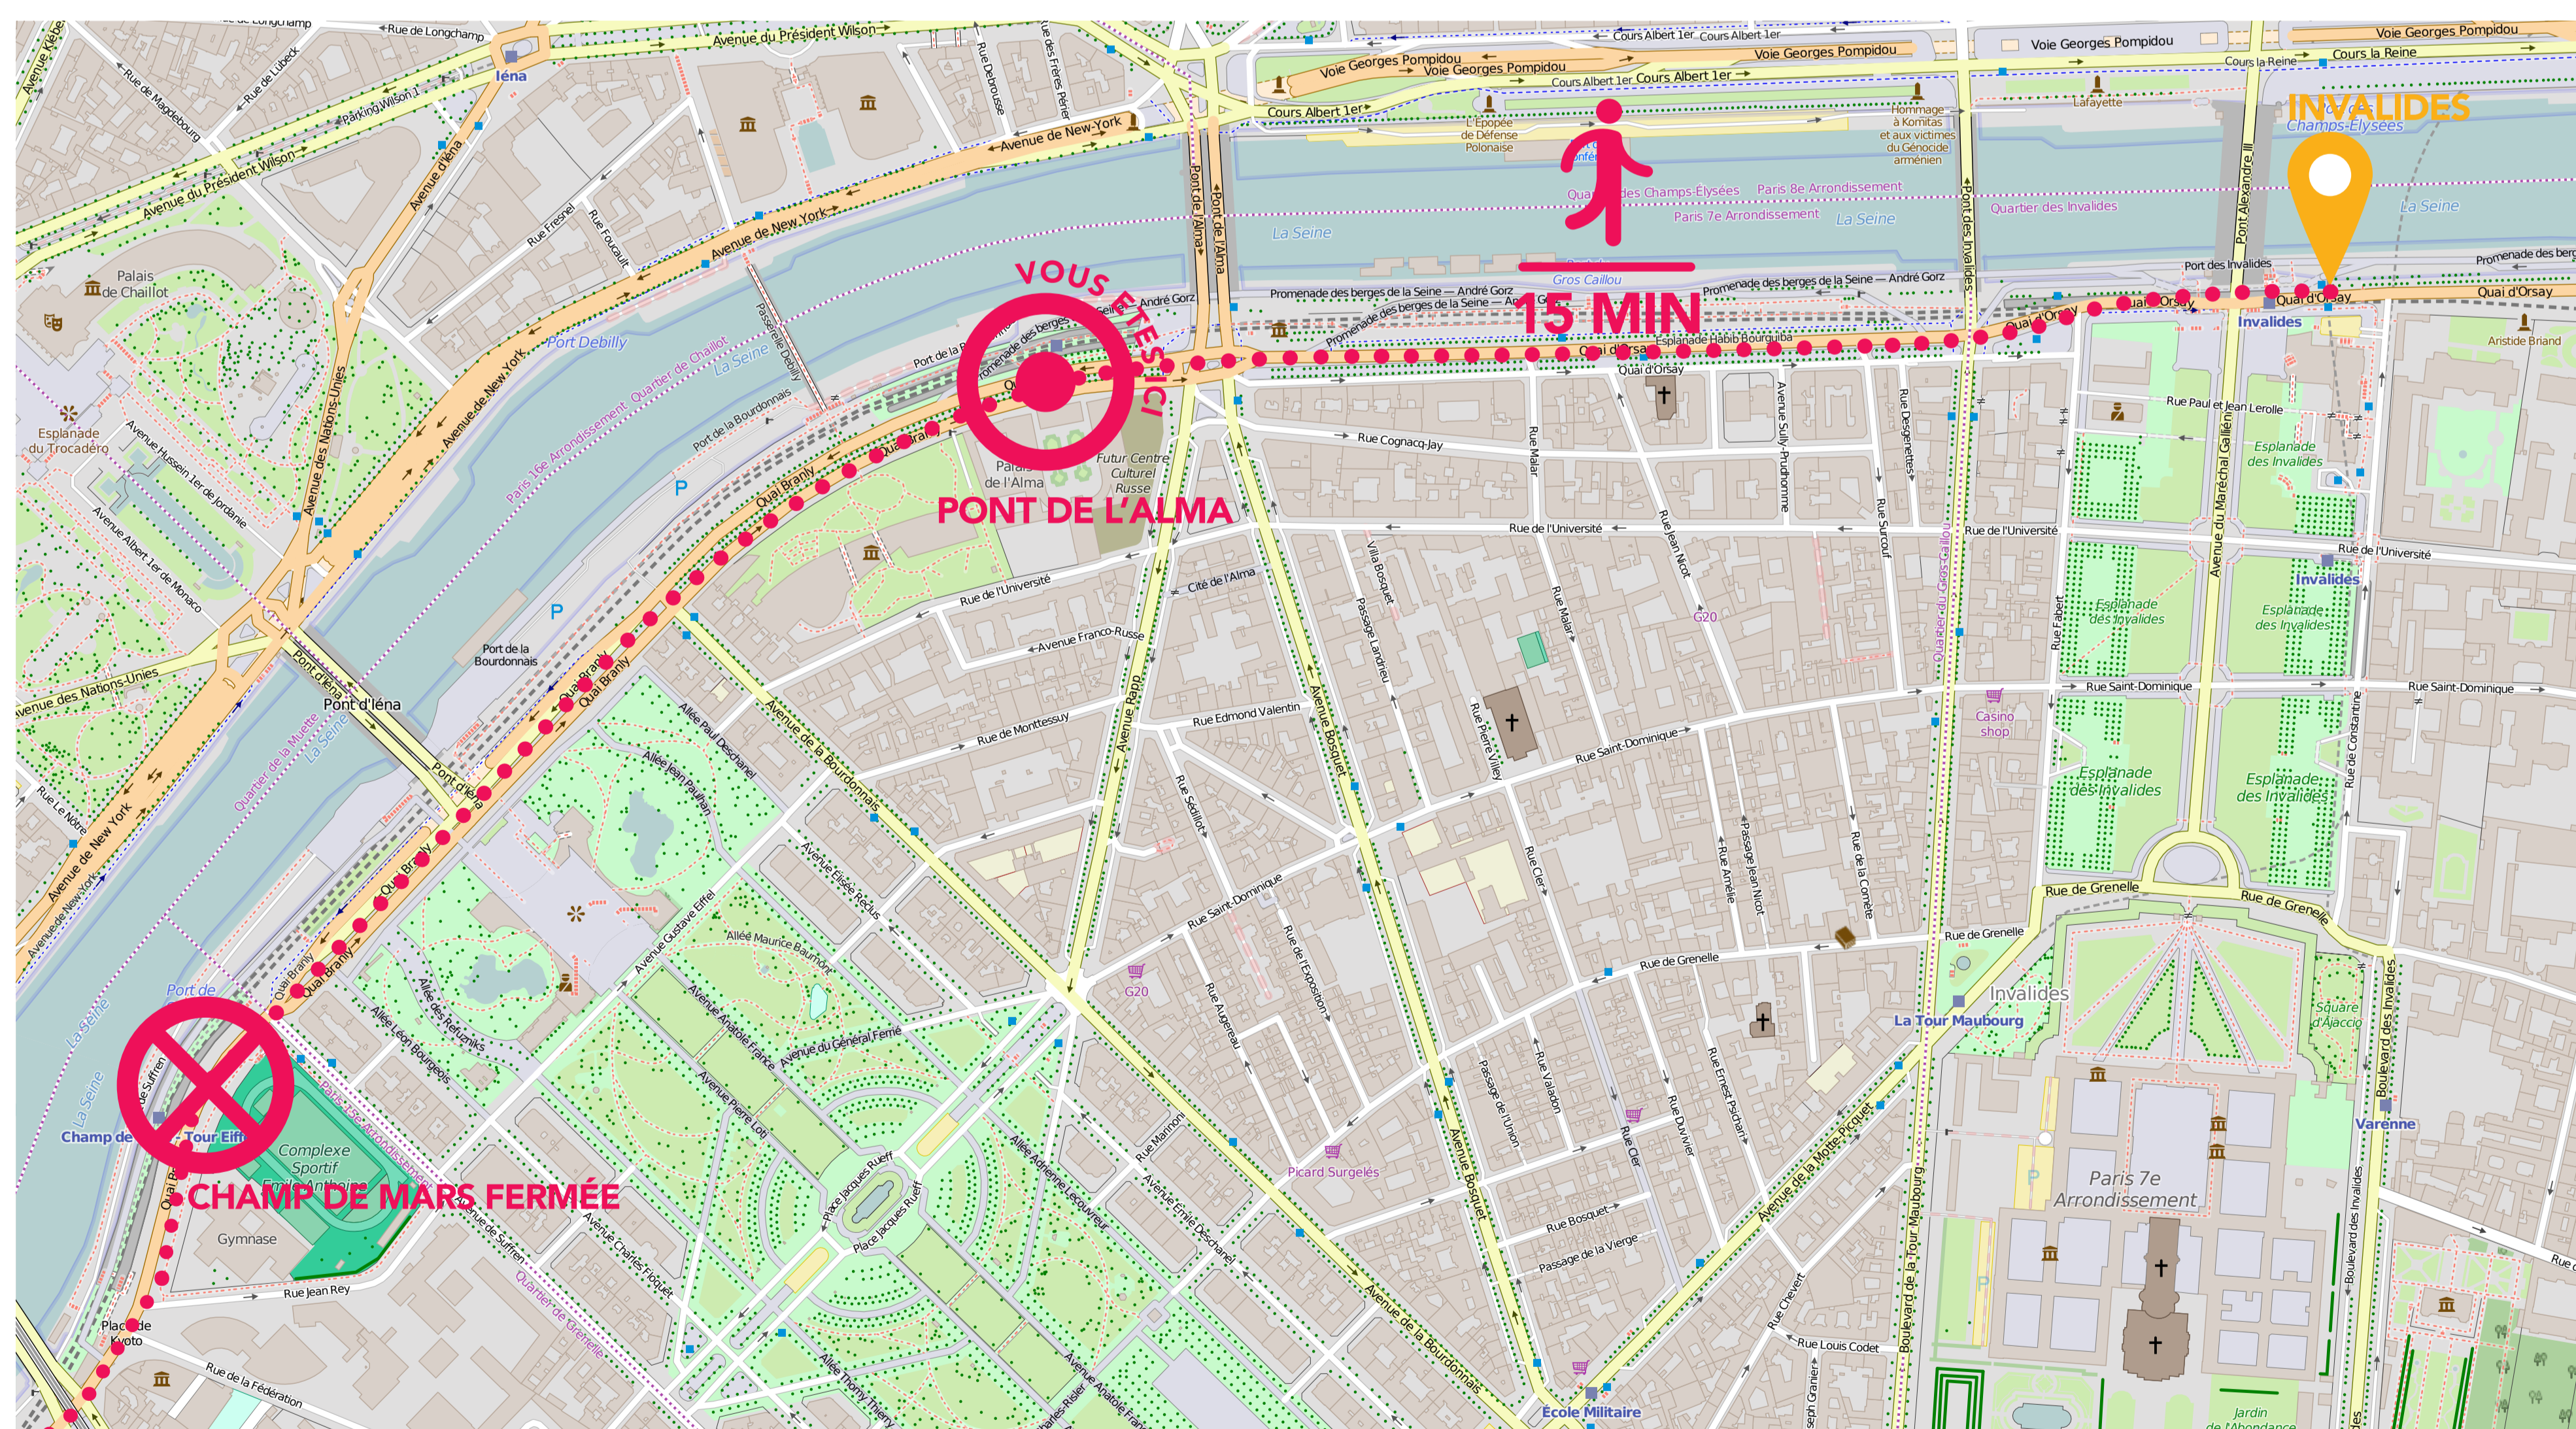

**DIRECTION
MASSY PALAISEAU**

MONA 18:57

**DIRECTION VERSAILLES
CHÂTEAU RIVE GAUCHE**

VICK 18:54

AVENUE DU
PRÉSIDENT L.
KENNEDY
JAVEL L.

INFO TRAFIC

SOIRÉE DU 14 JUILLET 2017
DERNIERS TRAINS DESSERVANT
PONT DE L'ALMA

**DIRECTION
MASSY PALAISEAU**

MONA 18:59

**DIRECTION VERSAILLES
CHÂTEAU RIVE GAUCHE**

VICK 18:51

AVENUE DU
PRÉSIDENT
KENNEDY

JAVEL L

INFO TRAFIC

SOIRÉE DU 14 JUILLET 2017
DERNIERS TRAINS DESSERVANT
JAVEL

INFO TRAFIC

SOIRÉE DU 14 JUILLET 2017 DERNIERS TRAINS DESSERVANT INVALIDES

**DIRECTION PT DE RUNGIS
AÉROPORT D'ORLY**

ROMI 00:17

**DIRECTION
MONTIGNY BEAUCHAMP**

GOTA 00:14

**DIRECTION
JUVISY**

JILL 00:27

ANTICIPEZ VOTRE RETOUR
UNE FORTE AFFLUENCE EST À PRÉVOIR À L'ISSUE DES ÉVÉNEMENTS DU 14 JUILLET

INFO TRAFIC

SOIRÉE DU 14 JUILLET 2017

DERNIERS TRAINS DESSERVANT
AVENUE DU PRÉSIDENT KENNEDY

DIRECTION PARIS
AUSTERLITZ (TERMINUS SUITE AUX TRAVAUX)