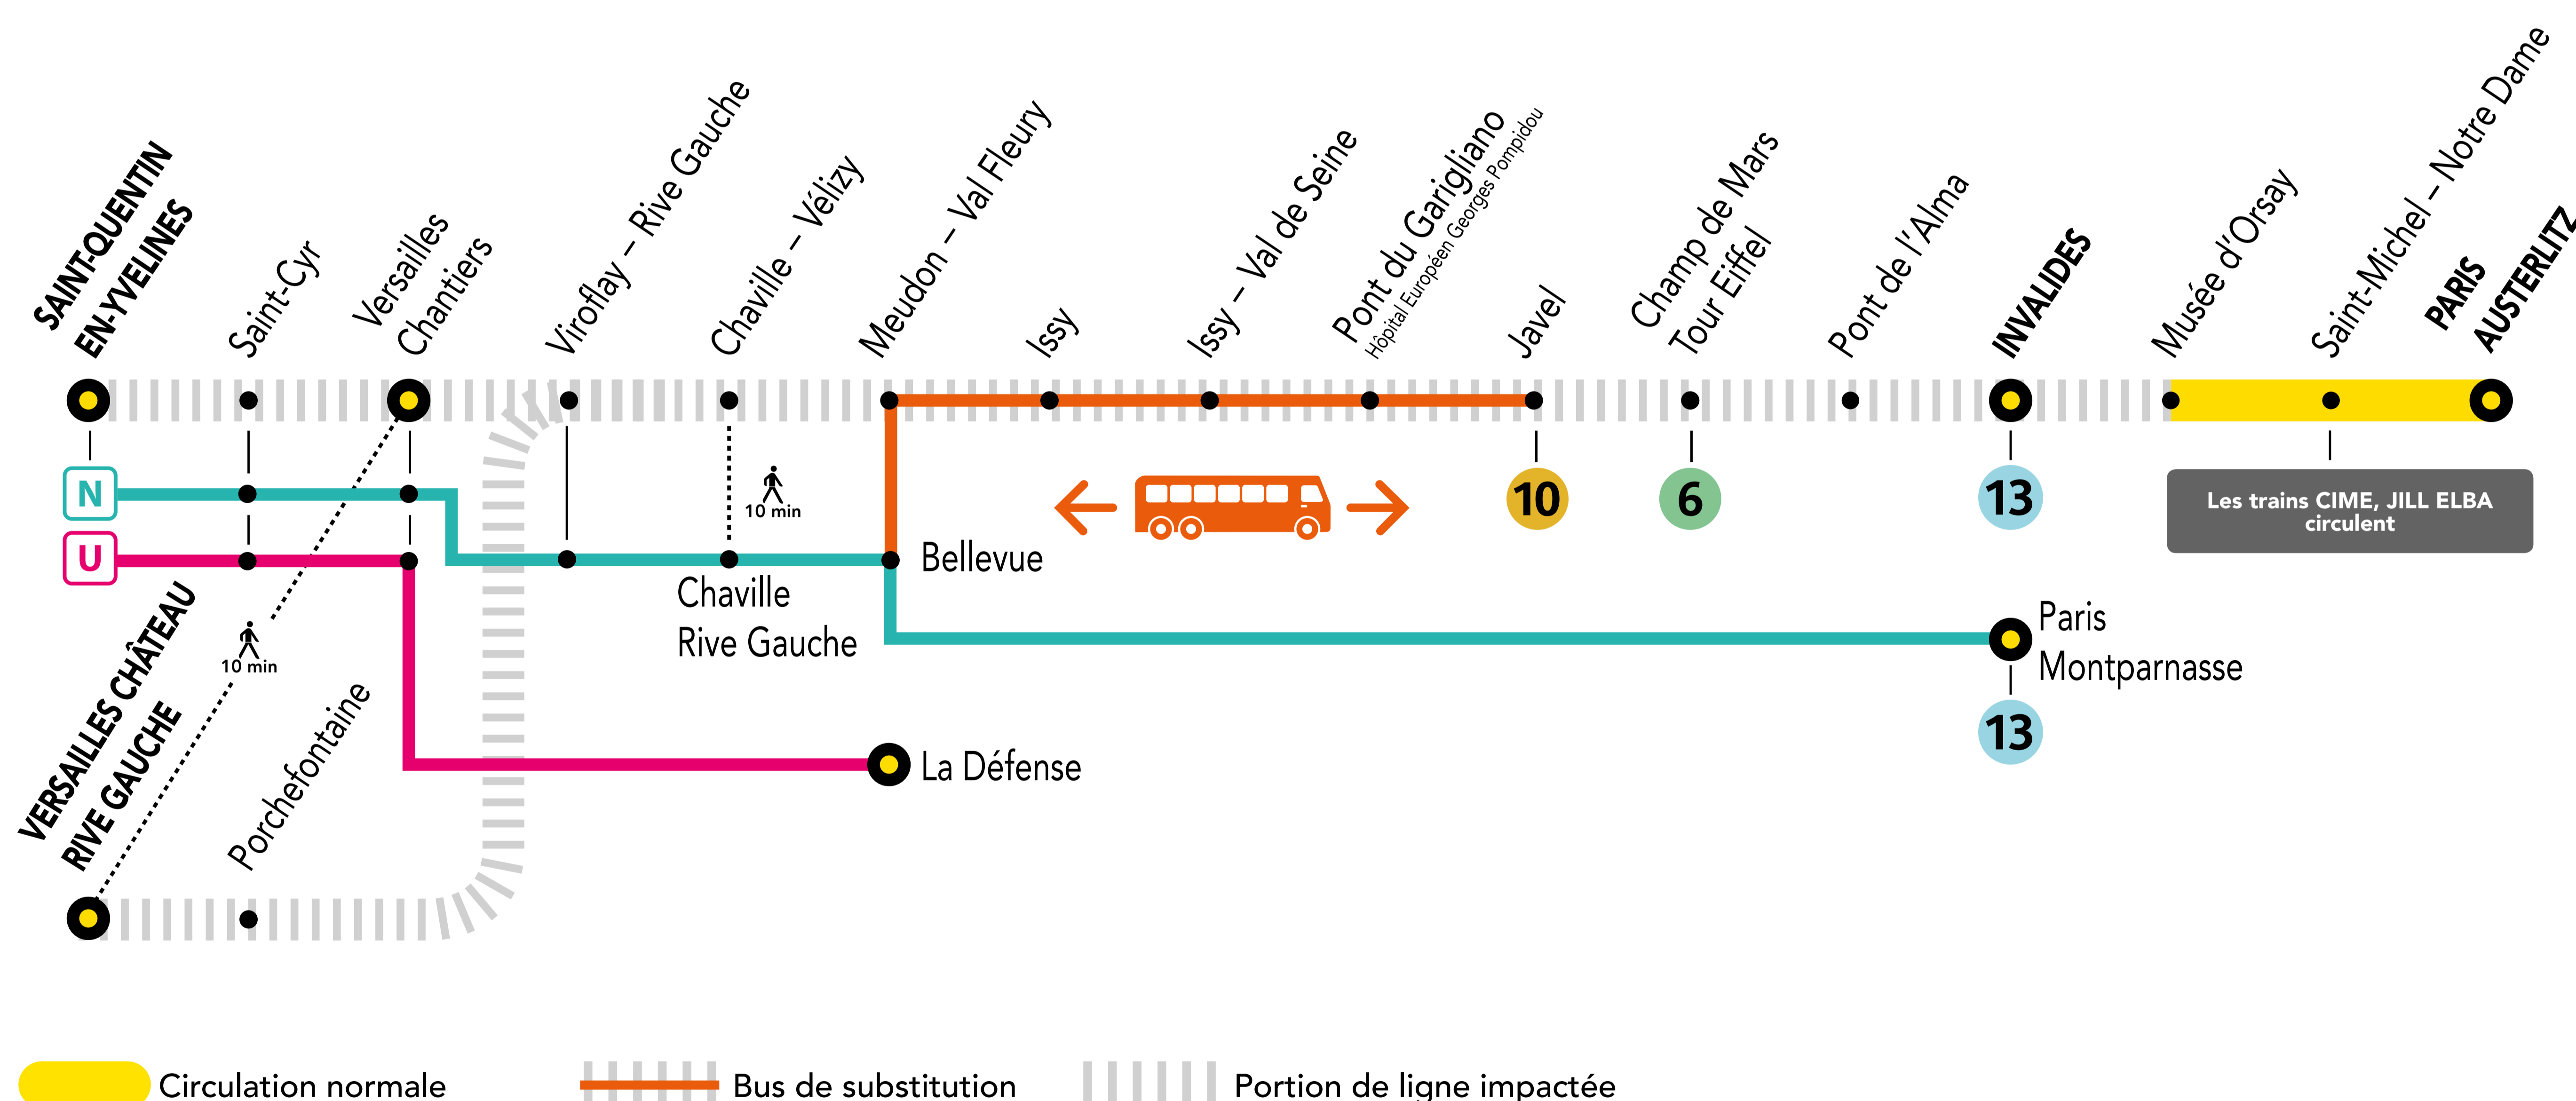

INFO TRAVAUX

AUCUN TRAIN ENTRE

SAINT-QUENTIN EN-YVELINES ET MUSÉE D'ORSAY VERSAILLES – CHÂTEAU RIVE GAUCHE ET INVALIDES

JUIN.
24
et 25

SAMEDI
DIMANCHE

+ D'INFORMATION

- ➔ au guichet
- ➔ sur transilien.com
- ➔ sur l'appli SNCF
- ➔ malignec.transilien.com

BUS DE SUBSTITUTION / ALLONGEMENT DE TRAJET

SAINT-QUENTIN EN-YVELINES **N** BELLEVUE + < > JAVEL + 35 MIN

VERSAILLES CHÂTEAU – RG 10 min VERSAILLES CHANTIERS **N** BELLEVUE + < > JAVEL + 40 MIN

PARTENAIRES

PENDANT LES TRAVAUX, COVOITUREZ AVEC idvroom
TRANSILIEN VOUS OFFRE VOTRE TRAJET !

Retrouvez toutes les informations sur l'offre sur idvroom.com/offre-travaux-transilien