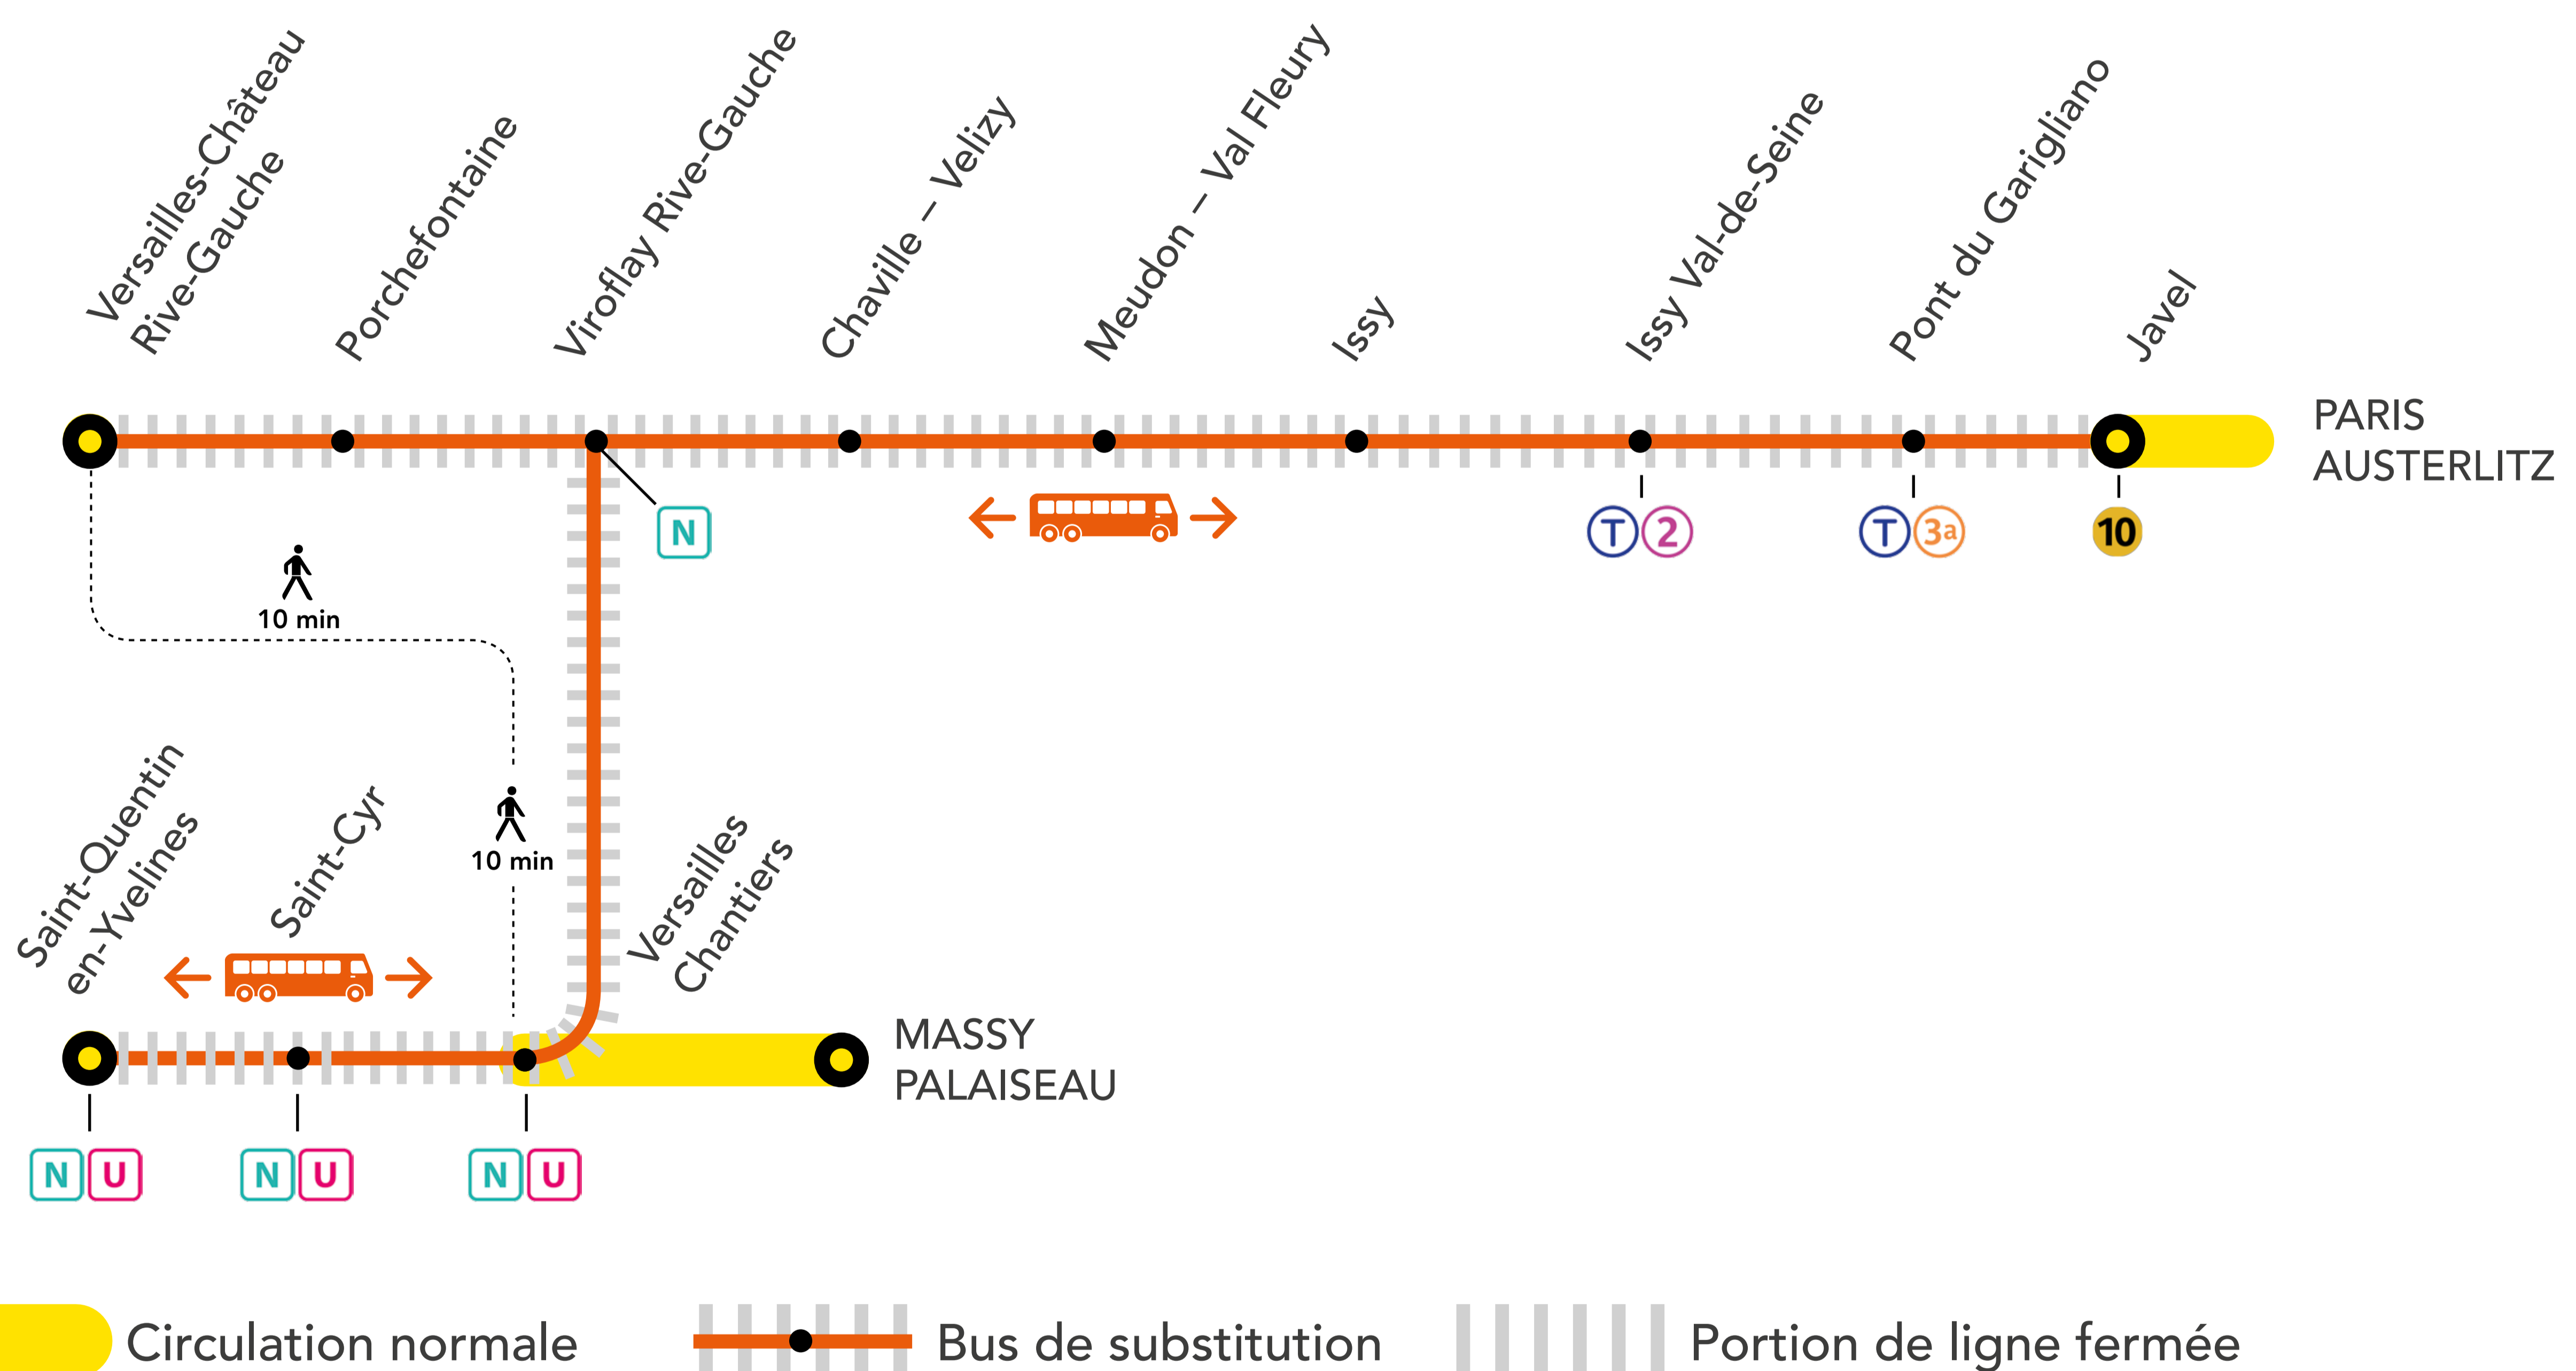

INFO TRAVAUX

AUCUN TRAIN À PARTIR DE 23H00 ENTRE VERSAILLES-CHÂTEAU RIVE-GAUCHE ET JAVEL & SAINT-QUENTIN EN YVELINES ET JAVEL

JUIN.
11
au 22

du DIMANCHE
au JEUDI

+ D'INFORMATION

↗ au guichet ↗ sur transilien.com
↗ sur l'appli SNCF ↗ malignec.transilien.com

Mercredi 21 Juin : Fête de la musique : Circulation normale

ALLONGEMENT DE TRAJET

JAVEL ← Bus de substitution → SAINT-QUENTIN-EN-YVELINES +30 MIN
JAVEL ← Bus de substitution → VERSAILLES-CHANTIERS +30 MIN

Lundi soir	DIRECTION	DERNIER TRAIN	TYPE DE TRAIN
Javel	→ Versailles-Château Rive-Gauche	23:10	VICK
	→ Saint-Quentin-en-Yvelines	23:02	SARA
Saint-Quentin-en-Yvelines	→ Javel	22:40*	ELBA
Versailles-Château Rive-Gauche	→ Javel	22:25	CIME
	→ Javel	22:31	CIME
Viroflay Rive-Gauche	→ Versailles-Château Rive-Gauche	23:28	VICK
	→ Saint-Quentin-en-Yvelines	23:22	SARA

* Le dimanche soir, dernier train au départ de Saint-Quentin-en-Yvelines à 21:55

#LeReseauAvanceIDF