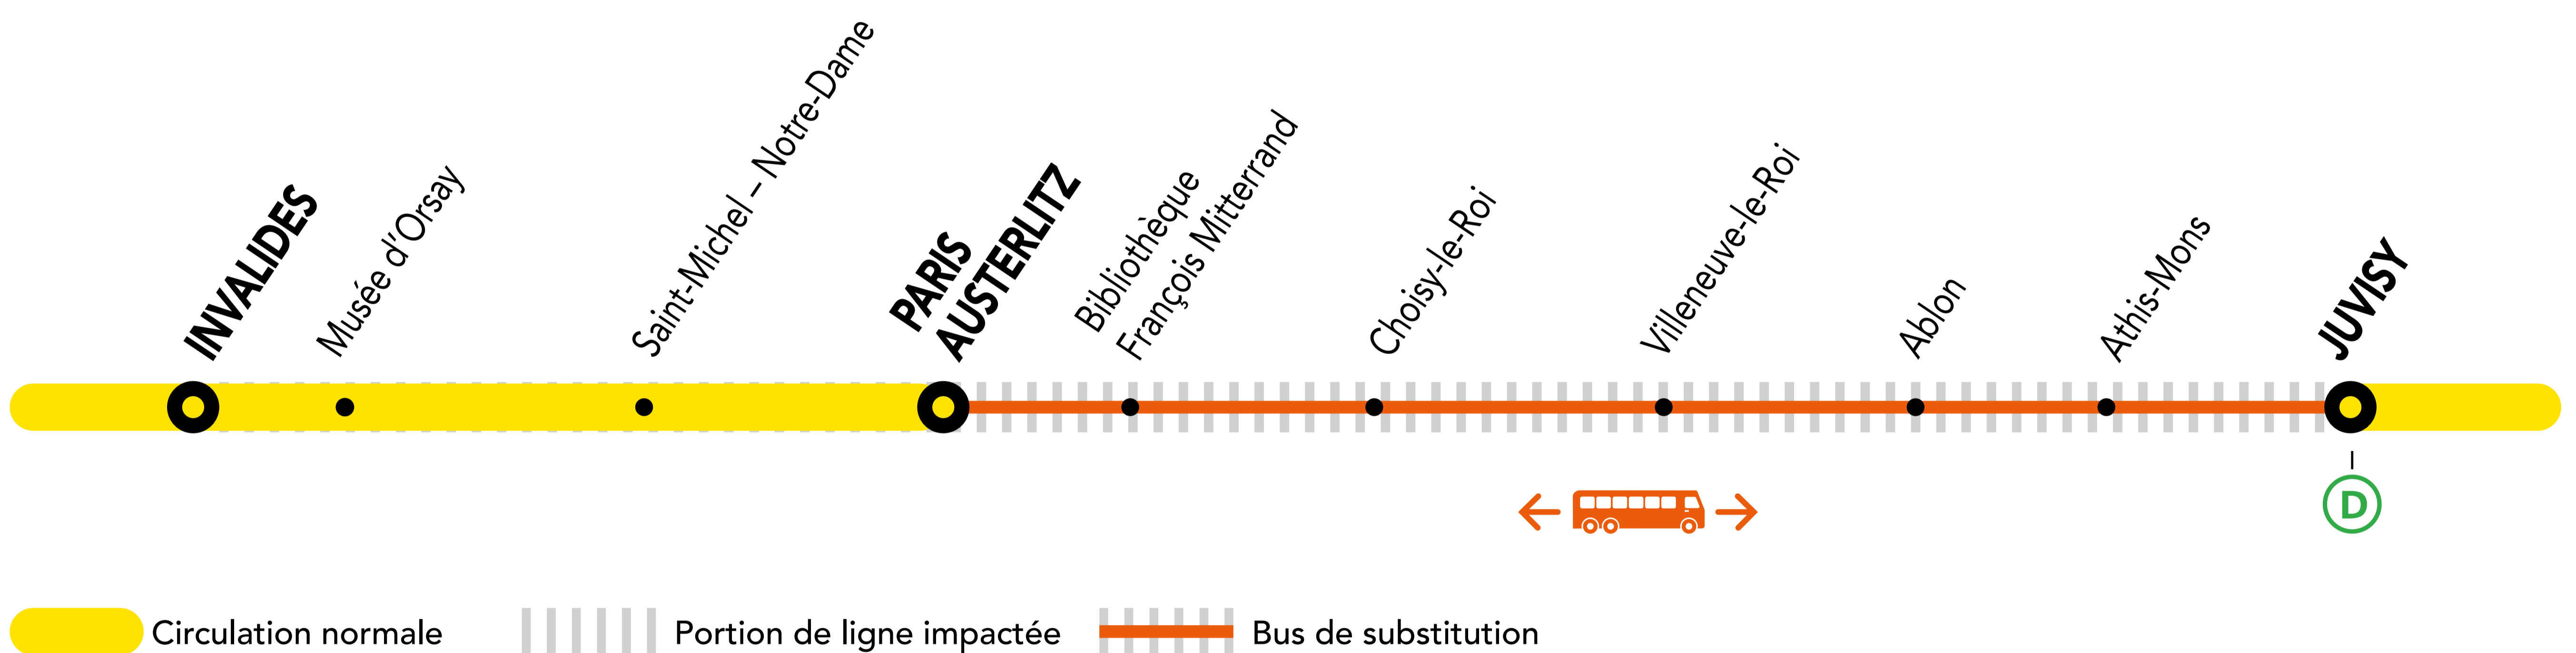

## AUCUN TRAIN OMNIBUS À PARTIR DE 23H00 ENTRE PARIS-AUSTERLITZ ET JUVISY

**JUIL.**

**03**

**au 13**

**du LUNDI**

**au VENDREDI**

**+ D'INFORMATION**

➤ au guichet                      ➤ sur [transilien.com](http://transilien.com)

➤ sur l'appli SNCF            ➤ [malignec.transilien.com](http://malignec.transilien.com)

**BUS DE SUBSTITUTION / ALLONGEMENT DE TRAJET**

PARIS-AUSTERLITZ JUVISY + 30 MIN

**iD VROOM.COM**

PARTENAIRES

**PENDANT LES TRAVAUX, COVOITUREZ AVEC iD VROOM**  
 TRANSILIEN VOUS OFFRE VOTRE TRAJET !

### DERNIERS TRAINS À CIRCULER NORMALEMENT

Gares de départ par ordre alphabétique	DIRECTION	DERNIER TRAIN	TYPE DE TRAIN
Athis-Mons	→ Paris – Austerlitz	22:04	VICK
Choisy le Roi	→ Paris – Austerlitz	22:14	VICK
Juvisy	→ Paris – Austerlitz	22:27	SARA
Paris – Austerlitz	→ Athis-Mons	22:37	CIME
	→ Choisy le Roi	22:37	CIME
	→ Juvisy	23:02	ELBA
	→ Villeneuve le Roi	22:37	CIME
Villeneuve le Roi	→ Paris – Austerlitz	22:10	VICK