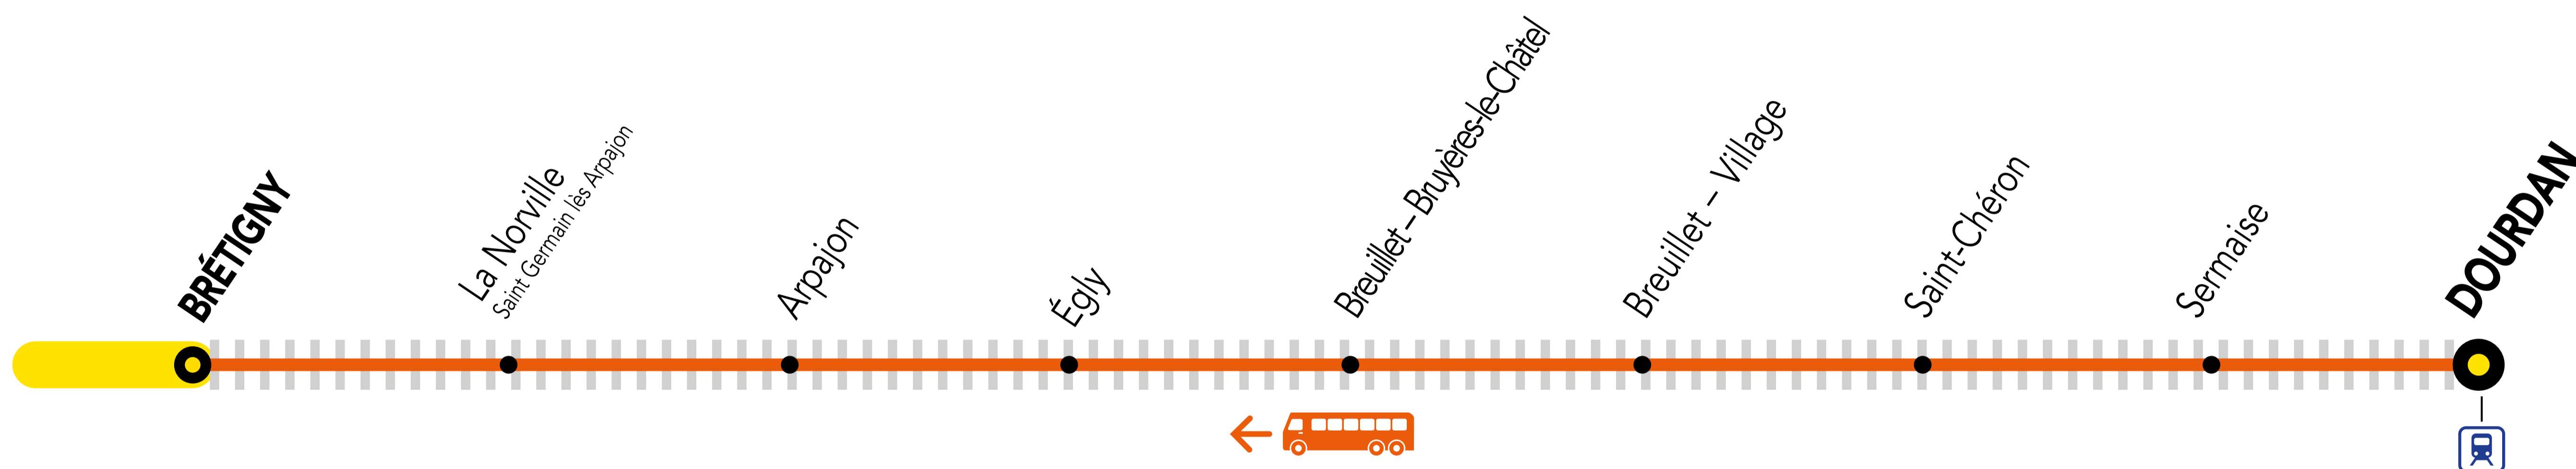

INFO TRAVAUX

MERCREDI
AU
VENDREDI

AUCUN TRAIN À 03H38 ET 04H08 ENTRE DOURDAN ET BRÉTIGNY

MAI.

du 03
au 05

du MERCREDI
au VENDREDI

+ D'INFORMATION

➤ au guichet

➤ sur transilien.com

➤ sur l'appli SNCF

➤ malignec.transilien.com

Circulation normale

Portion de ligne impactée

Bus de substitution

BUS DE SUBSTITUTION / ALLONGEMENT DE TRAJET

🕒 DOURDAN ➤ BRÉTIGNY + 35 MIN

IDVROOM.COM **SNCF**

PARTENAIRES

PENDANT LES TRAVAUX, COVOITUREZ AVEC IDVROOM
TRANSILIEN VOUS OFFRE VOTRE TRAJET !

Retrouvez toutes les informations sur l'offre sur idvroom.com/offre-travaux-transilien

PREMIERS TRAINS À CIRCULER NORMALEMENT

Gares de départ par ordre alphabétique	DIRECTION	PREMIER TRAIN	TYPE DE TRAIN
Arpajon	➔ Brétigny	05:02	LARA
Breuillet Bruyères le Châtel	➔ Brétigny	04:55	LARA
Breuillet Village	➔ Brétigny	04:52	LARA
Dourdan	➔ Brétigny	04:38	LARA
Égly	➔ Brétigny	04:59	LARA
La Norville	➔ Brétigny	05:05	LARA
Saint-Chéron	➔ Brétigny	04:47	LARA
Sermaise	➔ Brétigny	04:43	LARA