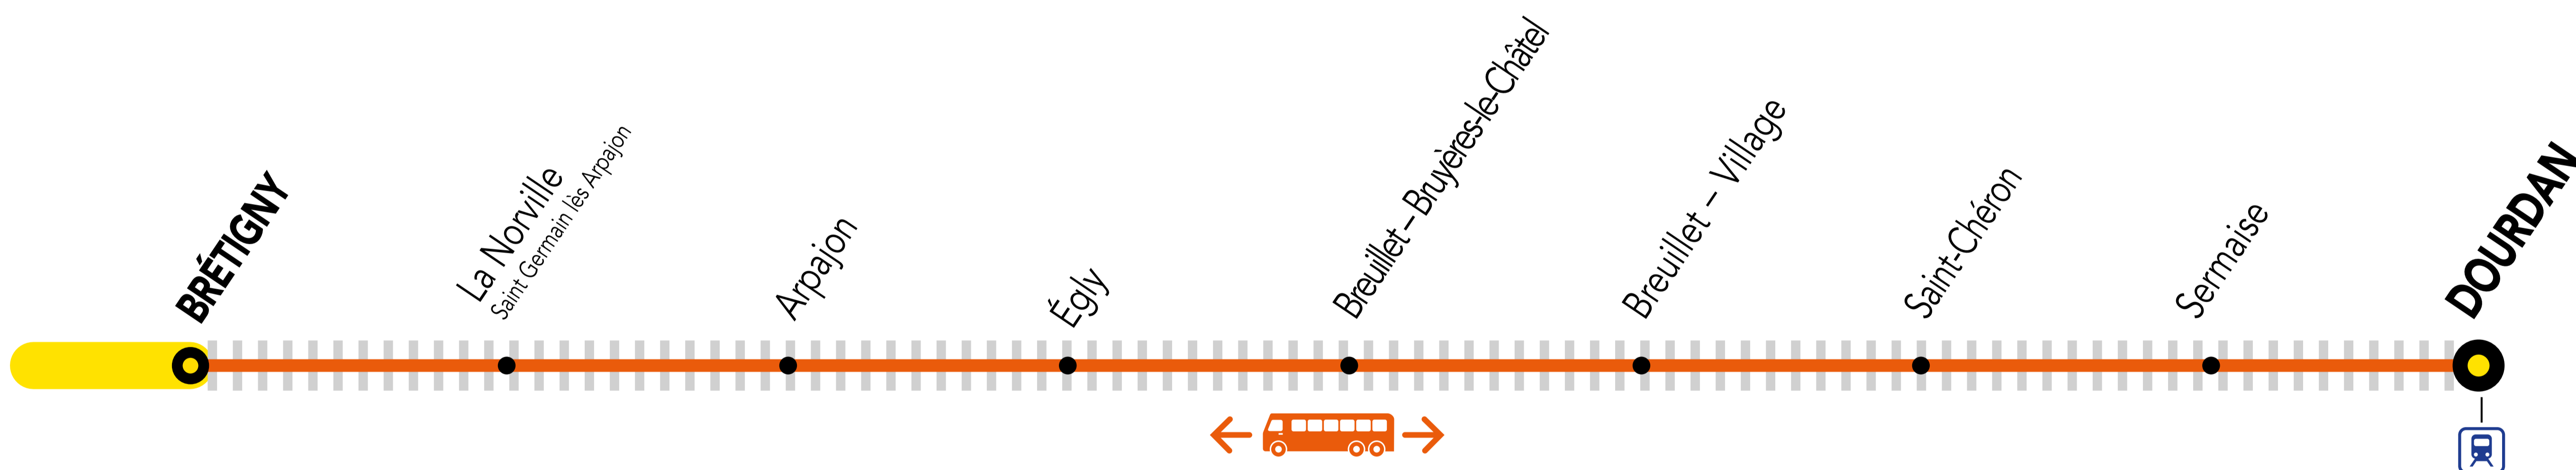

## AUCUN TRAIN À PARTIR DE 22H20 ENTRE BRÉTIGNY ET DOURDAN

MAI.

02  
au 04

du MARDI  
au JEUDI

### BUS DE SUBSTITUTION / ALLONGEMENT DE TRAJET

🕒 BRÉTIGNY ← → DOURDAN + 35 MIN

**IDVROOM.COM** **SNCF**

PARTENAIRES

PENDANT LES TRAVAUX, COVOITUREZ AVEC IDVROOM  
TRANSILIEN VOUS OFFRE VOTRE TRAJET !

Retrouvez toutes les informations sur l'offre sur [idvroom.com/offre-travaux-transilien](http://idvroom.com/offre-travaux-transilien)

### DERNIERS TRAINS À CIRCULER NORMALEMENT

Gares de départ par ordre alphabétique	DIRECTION	DERNIER TRAIN	TYPE DE TRAIN
Arpajon	→ Brétigny	22:32	ZERA
	→ Dourdan	21:57	DEBA
Brétigny	→ Dourdan	21:50	DEBA
Breuillet Bruyères le Châtel	→ Brétigny	22:25	ZERA
	→ Dourdan	22:03	DEBA
Breuillet Village	→ Brétigny	22:21	ZERA
	→ Dourdan	22:06	DEBA
Dourdan	→ Brétigny	22:08	ZERA
Égly	→ Brétigny	22:29	ZERA
	→ Dourdan	22:00	DEBA

Gares de départ par ordre alphabétique	DIRECTION	DERNIER TRAIN	TYPE DE TRAIN
La Norville	→ Brétigny	22:35	ZERA
	→ Dourdan	21:54	DEBA
Saint-Chéron	→ Brétigny	22:17	ZERA
	→ Dourdan	22:10	DEBA
Sermaise	→ Brétigny	22:12	ZERA
	→ Dourdan	22:14	DEBA