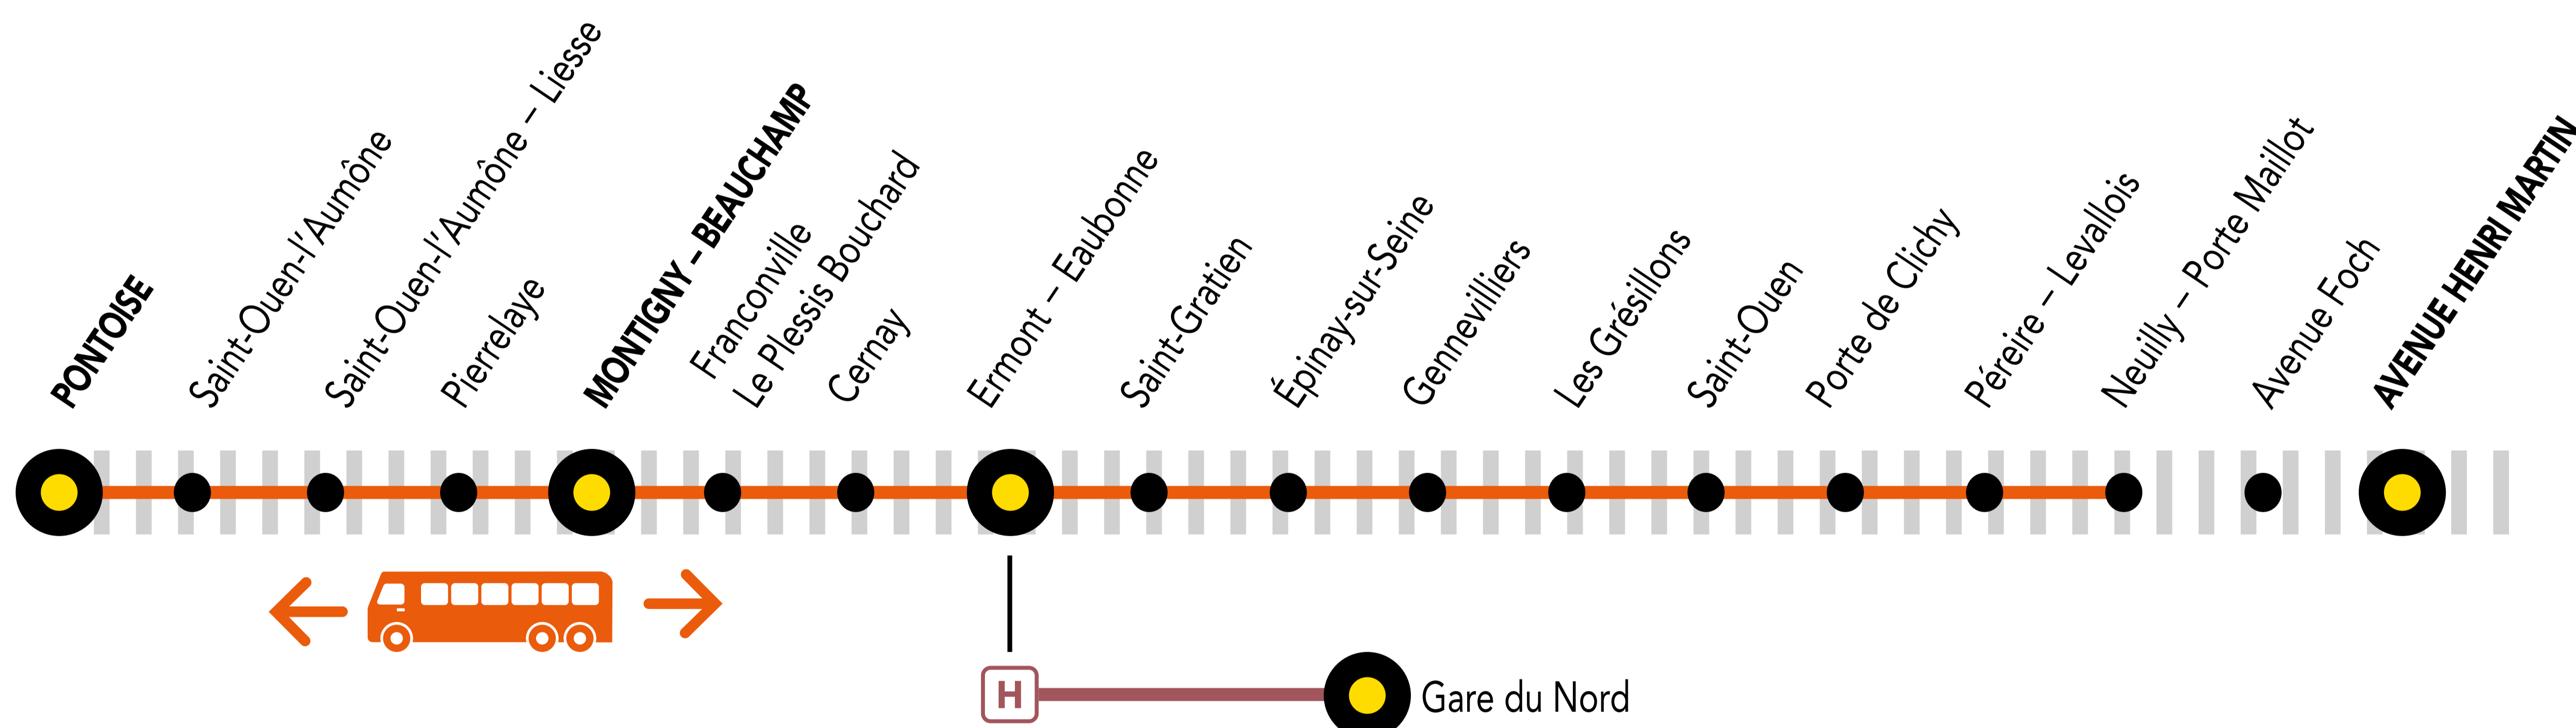

AUCUN TRAIN À PARTIR DE 23H00 ENTRE AVENUE HENRI MARTIN ET PONTOISE

MAI.

15
au 25

JUIN .

12
au 16

du LUNDI
au VENDREDI

+ D'INFORMATION

➤ au guichet

➤ sur transilien.com

➤ sur l'appli SNCF

➤ malignec.transilien.com

BUS DE SUBSTITUTION / ALLONGEMENT DE TRAJET

🕒 NEUILLY PORTE MAILLOT ➔ PONTOISE + 75 MIN
 🕒 MONT.BEAUCHAMP ➔ NEUILLY PTE MAILLOT + 30 MIN

idVROOM.COM **SNCF**

PARTENAIRES

PENDANT LES TRAVAUX, COVOITUREZ AVEC idVROOM
TRANSILIEN VOUS OFFRE VOTRE TRAJET !
 Retrouvez toutes les informations sur l'offre sur idvroom.com/offre-travaux-transilien

DERNIERS TRAINS À CIRCULER NORMALEMENT

GARES de départ par ordre alphabétique	DIRECTION	DERNIER TRAIN	TYPE DE TRAIN
Avenue Henri Martin	➔ Montigny-Beauchamp	22:56	GOTA
Ermont-Eaubonne	➔ Montigny-Beauchamp	23:26	GOTA
Montigny-Beauchamp	Avenue Henri Martin	22:26	ROMI
	➔ Ermont-Eaubonne	22:26	ROMI