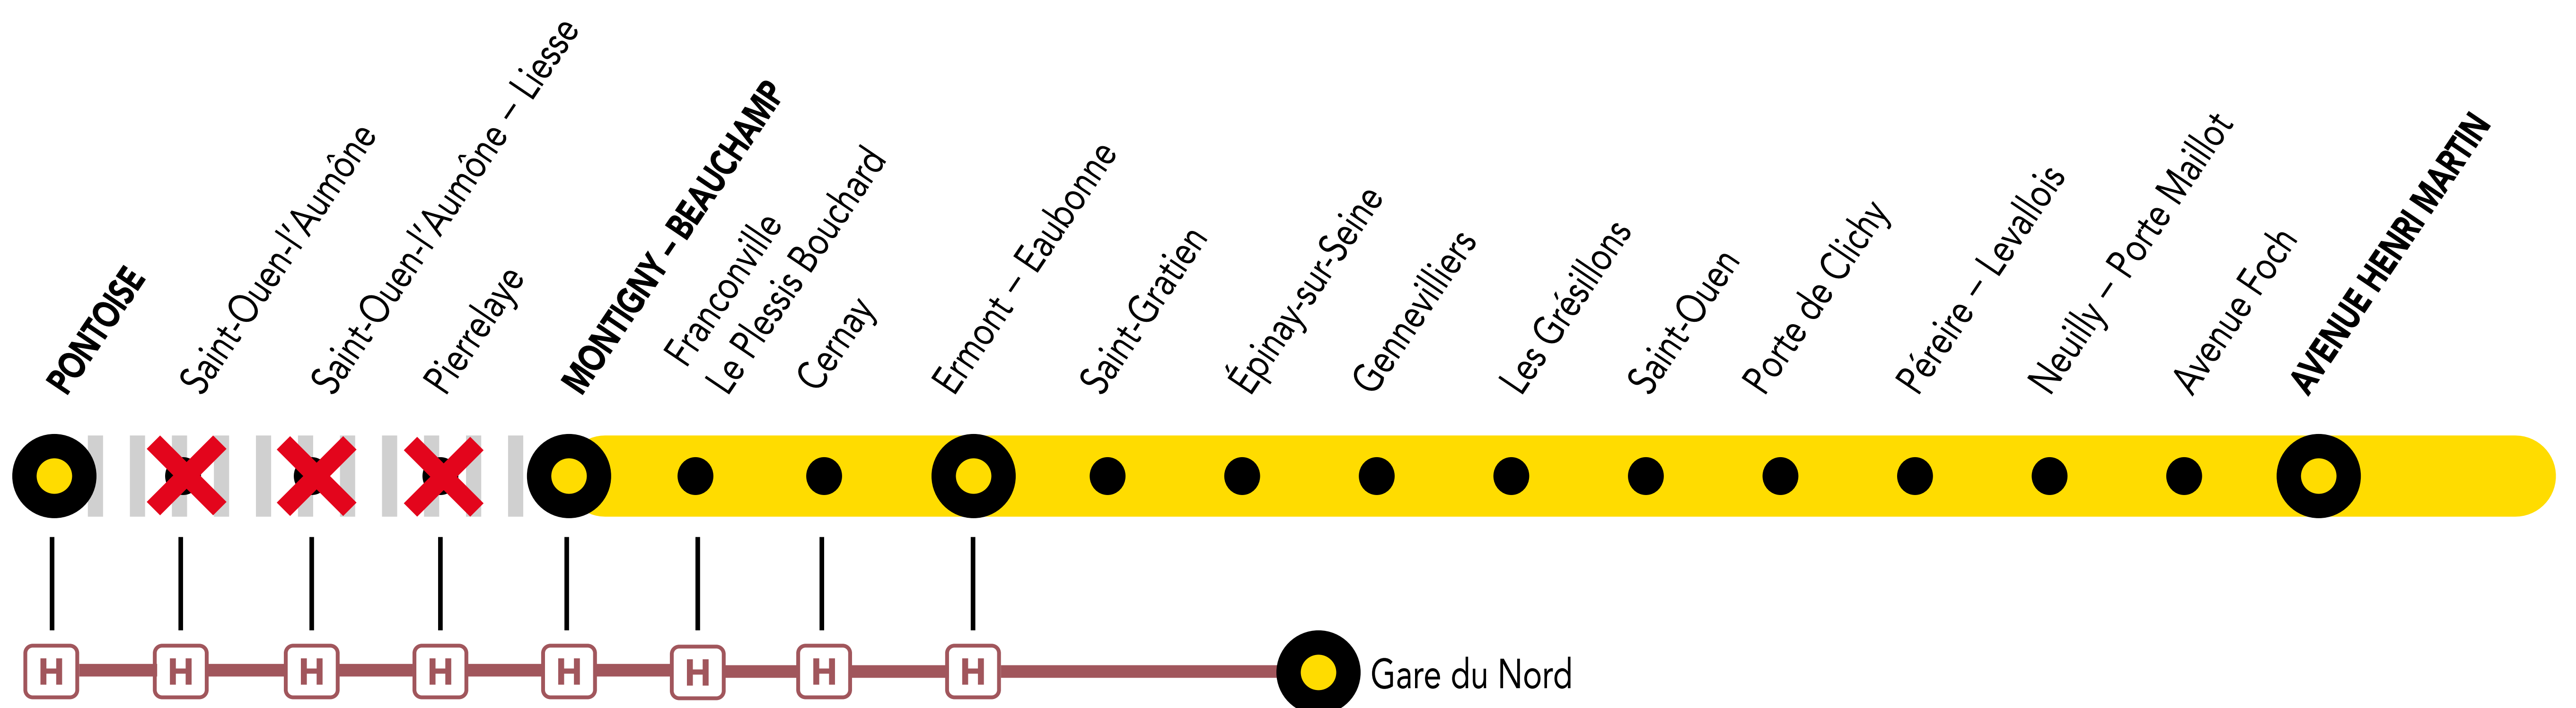

INFO TRAVAUX

DU LUNDI
AU
VENDREDI

DE 17H00 À 18H00 LES TRAINS SONT DIRECTS ENTRE PONTOISE ET MONTIGNY-BEAUCHAMP

MARS.

27

MAI.

05

du LUNDI
au VENDREDI

+ D'INFORMATION

➔ au guichet

➔ sur transilien.com

➔ sur l'appli SNCF

➔ malignec.transilien.com

Circulation normale Portion de ligne impactée

ALLONGEMENT DE TRAJET

REPORT SUR LE LIGNE + 15 MIN

PARTENAIRES

PENDANT LES TRAVAUX, COVOITUREZ AVEC iD VROOM
TRANSILIEN VOUS OFFRE VOTRE TRAJET !

Retrouvez toutes les informations sur l'offre sur idvroom.com/offre-travaux-transilien

PREMIER TRAIN À RECIRCULER NORMALEMENT

GARES de départ
par ordre alphabétique

DIRECTION

PREMIER
TRAIN

TYPE
DE TRAIN

Pontoise

➔ Montigny Beauchamp

18:26

MONA