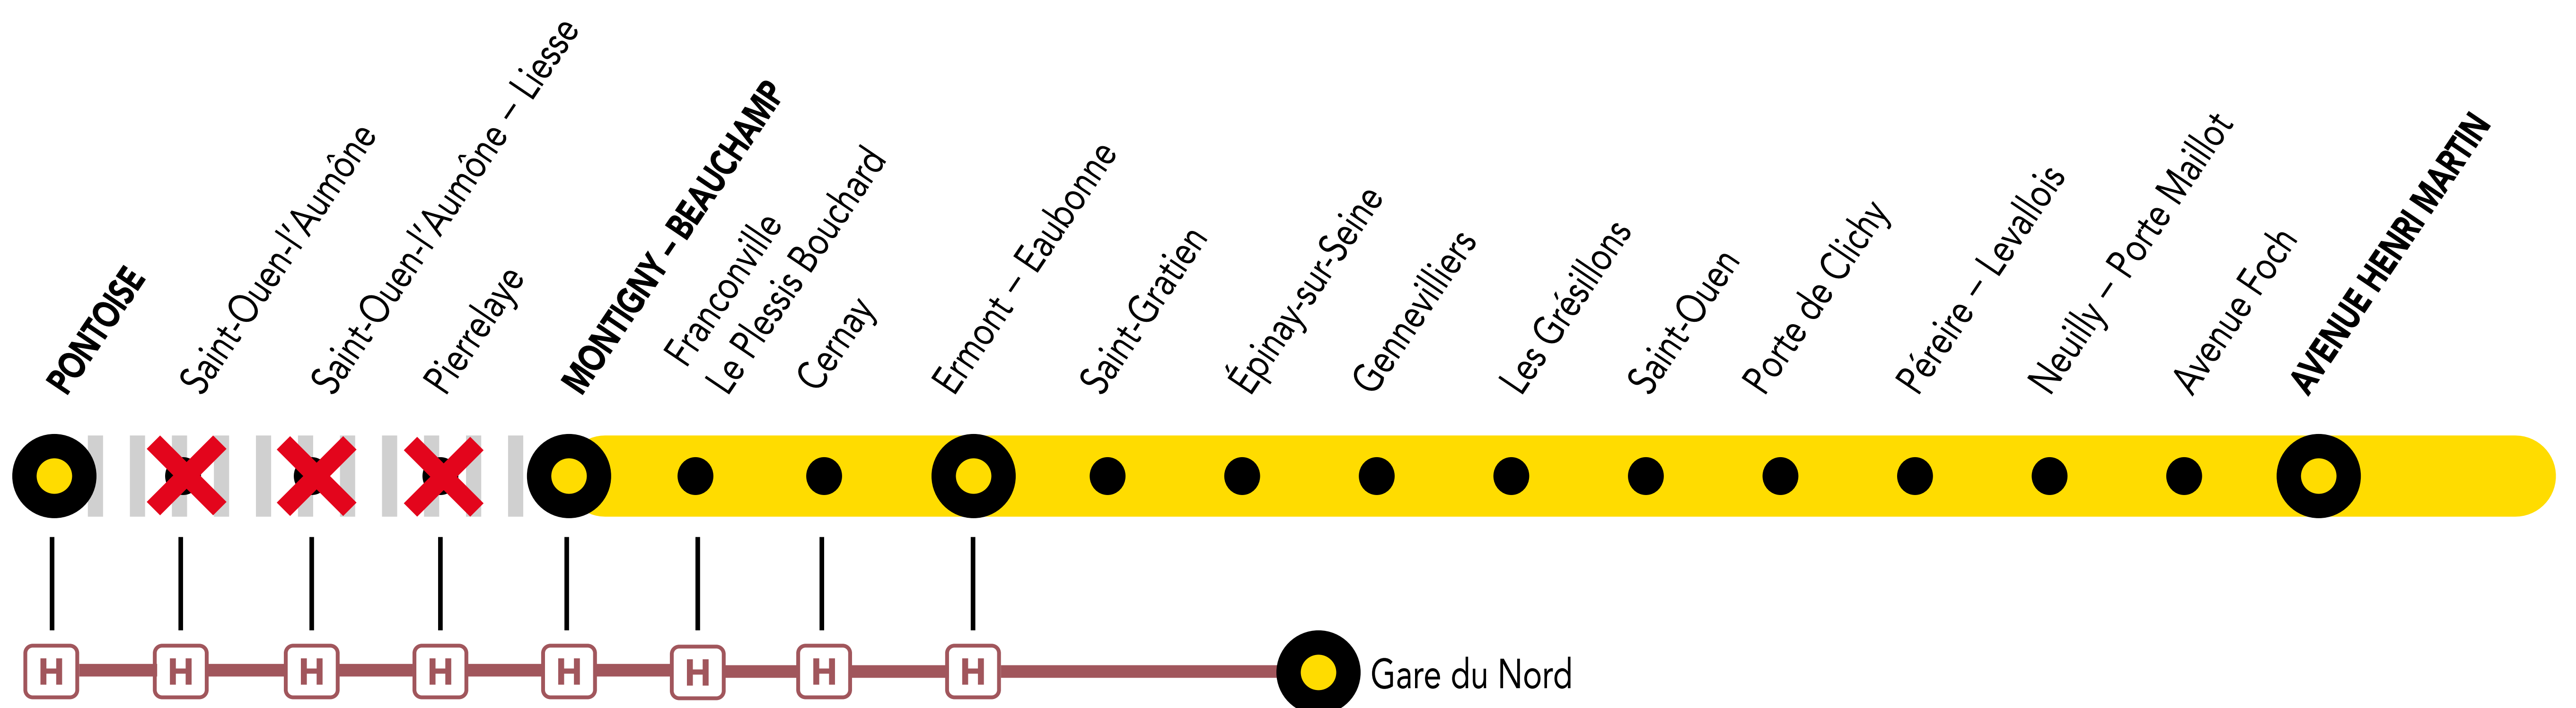

INFO TRAVAUX

DU LUNDI
AU
VENDREDI

DE 07H15 À 08H10 LES TRAINS SONT DIRECTS ENTRE MONTIGNY-BEAUCHAMP ET PONTOISE

MARS.

27

MAI.

05

du LUNDI
au VENDREDI

+ D'INFORMATION

➔ au guichet

➔ sur transilien.com

➔ sur l'appli SNCF

➔ malignec.transilien.com

Circulation normale Portion de ligne impactée

ALLONGEMENT DE TRAJET

REPORT SUR LE LIGNE + 15 MIN

PARTENAIRES

PENDANT LES TRAVAUX, COVOITUREZ AVEC iD VROOM
TRANSILIENT VOUS OFFRE VOTRE TRAJET !

Retrouvez toutes les informations sur l'offre sur idvroom.com/offre-travaux-transilien

PREMIER TRAIN À RECIRCULER NORMALEMENT

GARES de départ
par ordre alphabétique

DIRECTION

PREMIER
TRAIN

TYPE
DE TRAIN

Montigny Beauchamp

➔ Pontoise

08:20

NORA