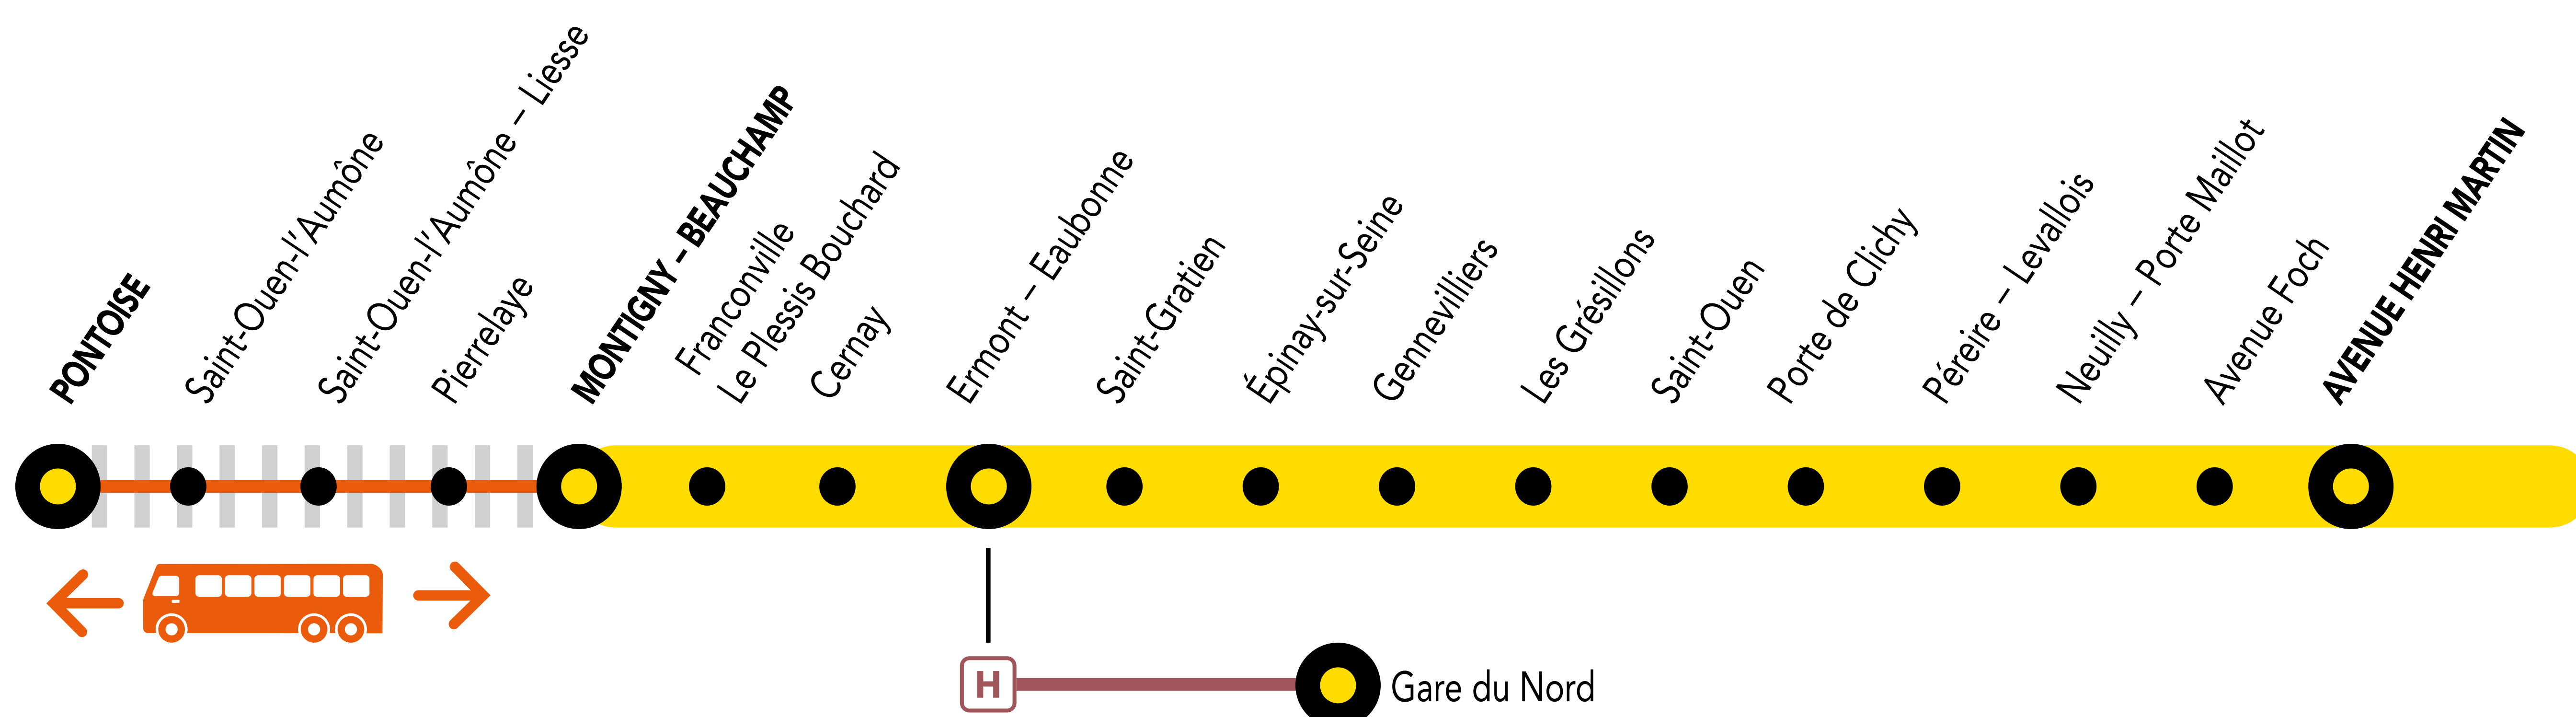

AUCUN TRAIN À PARTIR DE 21H30 ENTRE MONTIGNY-BEAUCHAMP ET PONTOISE

MARS.
27
au **31**

AVRIL.
03
au **07**

du **LUNDI**
au **VENDREDI**

+ D'INFORMATION

➔ au guichet

➔ sur transilien.com

➔ sur l'appli SNCF

➔ malignec.transilien.com

BUS DE SUBSTITUTION / ALLONGEMENT DE TRAJET

MONTIGNY-BEAUCHAMP ← → PONTOISE + 15 MIN

idVROOM.COM

PARTENAIRES

PENDANT LES TRAVAUX, COVOITUREZ AVEC idVROOM
TRANSILIEN VOUS OFFRE VOTRE TRAJET !

Retrouvez toutes les informations sur l'offre sur idvroom.com/offre-travaux-transilien

DERNIERS TRAINS À CIRCULER NORMALEMENT

GARES de départ par ordre alphabétique	DIRECTION	DERNIER TRAIN	TYPE DE TRAIN
Avenue Henri Martin	➔ Pontoise	20:40	NORA
Ermont-Eaubonne	➔ Pontoise	21:10	NORA
Montigny-Beauchamp	Pontoise	21:19	NORA
	➔ Avenue Henri Martin	20:58	ROMI
Pontoise	➔ Ermont-Eaubonne	20:58	ROMI
	➔ Montigny-Beauchamp	20:58	ROMI