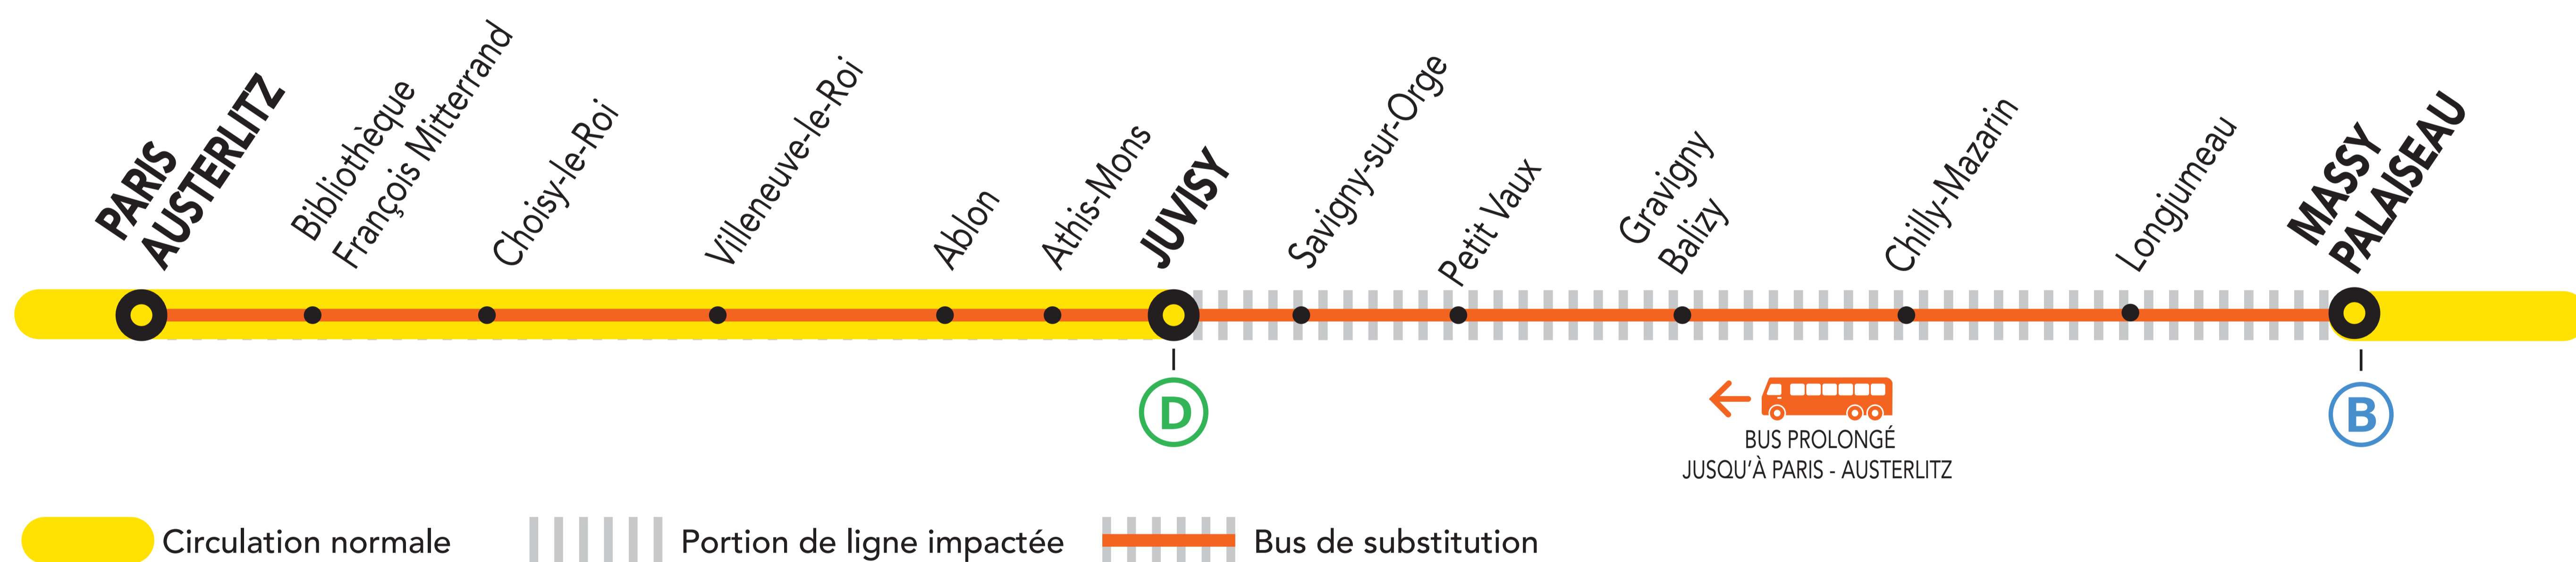

## LE DERNIER TRAIN ZICK-VICK DE 22H37 EST SUPPRIMÉ ENTRE MASSY-PALaiseAU ET JUVISY

MARS.

du 20  
au 31

du LUNDI  
au VENDREDI

+ D'INFORMATION

➤ au guichet

➤ sur [transilien.com](http://transilien.com)

➤ sur l'appli SNCF

➤ [malignec.transilien.com](http://malignec.transilien.com)

BUS DE SUBSTITUTION / ALLONGEMENT DE TRAJET

MASSY - PALAISEAU ➔ JUVISY + 35 MIN

**idVROOM.COM** **SNCF**  
PARTENAIRES

**PENDANT LES TRAVAUX, COVOITUREZ AVEC idVROOM**  
**TRANSILIEN VOUS OFFRE VOTRE TRAJET !**  
Retrouvez toutes les informations sur l'offre sur [idvroom.com/offre-travaux-transilien](http://idvroom.com/offre-travaux-transilien)

### DERNIER TRAIN À CIRCULER NORMALEMENT

Gares de départ par ordre alphabétique	DIRECTION	DERNIER TRAIN	TYPE DE TRAIN
Chilly-Mazarin	➔ Paris – Austerlitz	21:46	VICK
Gravigny-Balizy	➔ Paris – Austerlitz	21:49	VICK
Longjumeau	➔ Paris – Austerlitz	21:43	VICK
Massy – Palaiseau	➔ Paris – Austerlitz	21:37	VICK
Petit-Vaux	➔ Paris – Austerlitz	21:52	VICK
Savigny sur Orge	➔ Paris – Austerlitz	22:23	SARA