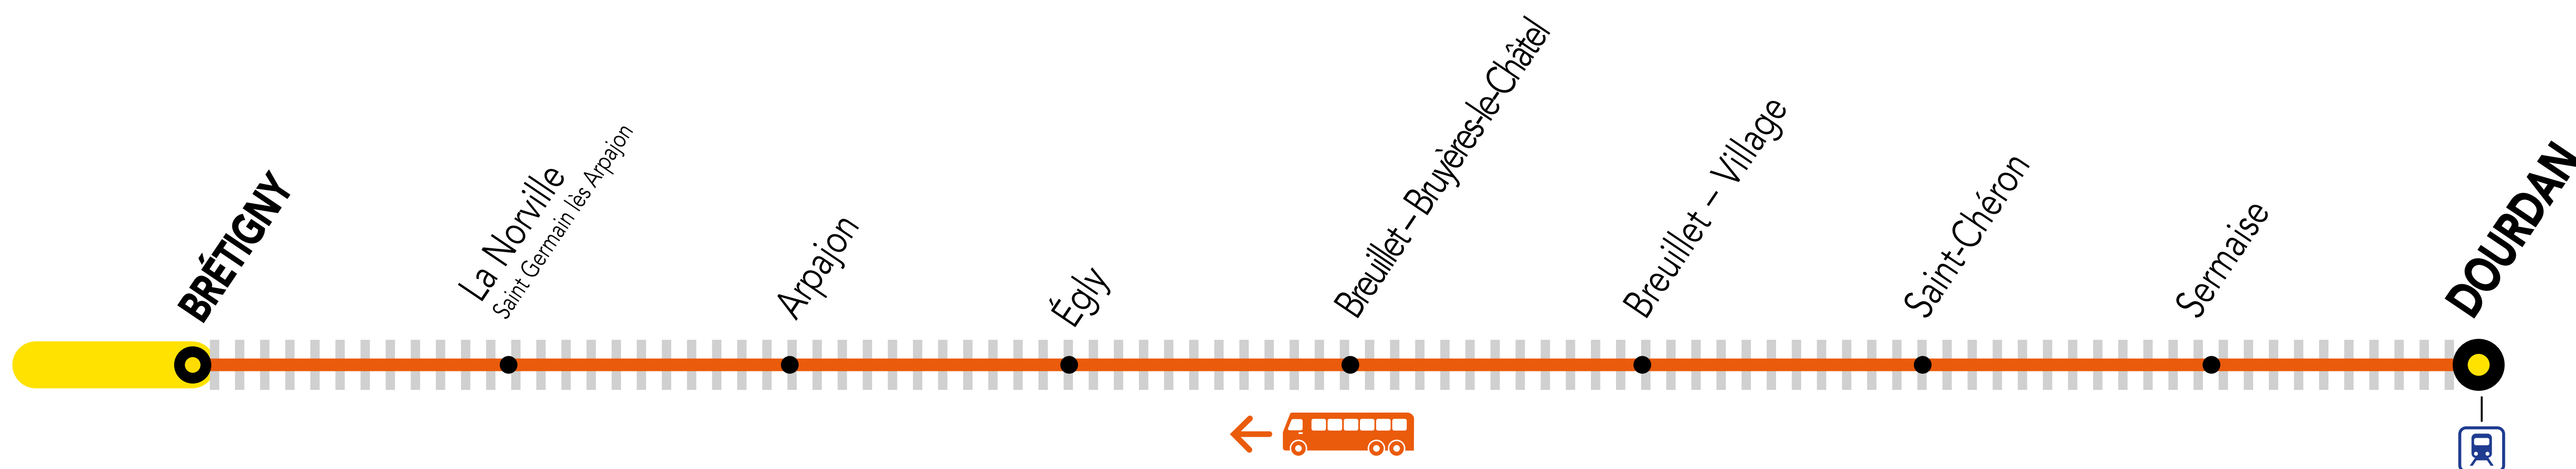

INFO TRAVAUX

LUNDI AU
VENDREDI

AUCUN TRAIN À 03H38 ET 04H08 ENTRE DOURDAN ET BRÉTIGNY

AVRIL.

du 01
au 28

du LUNDI
au VENDREDI

+ D'INFORMATION

➤ au guichet

➤ sur transilien.com

➤ sur l'appli SNCF

➤ malignec.transilien.com

Circulation normale

Portion de ligne impactée

Bus de substitution

BUS DE SUBSTITUTION / ALLONGEMENT DE TRAJET

⌚ DOURDAN ➔ BRÉTIGNY + 35 MIN

IDVROOM.COM **SNCF**

PARTENAIRES

PENDANT LES TRAVAUX, COVOITUREZ AVEC IDVROOM
TRANSILIEN VOUS OFFRE VOTRE TRAJET !

PREMIERS TRAINS À CIRCULER NORMALEMENT

Gares de départ par ordre alphabétique	DIRECTION	PREMIER TRAIN	TYPE DE TRAIN
Arpajon	➔ Brétigny	05:02	LARA
Breuillet Bruyères le Châtel	➔ Brétigny	04:55	LARA
Breuillet Village	➔ Brétigny	04:52	LARA
Dourdan	➔ Brétigny	04:38	LARA
Égly	➔ Brétigny	04:59	LARA
La Norville	➔ Brétigny	05:05	LARA
Saint-Chéron	➔ Brétigny	04:47	LARA
Sermaise	➔ Brétigny	04:43	LARA

#LeReseauAvanceIDF