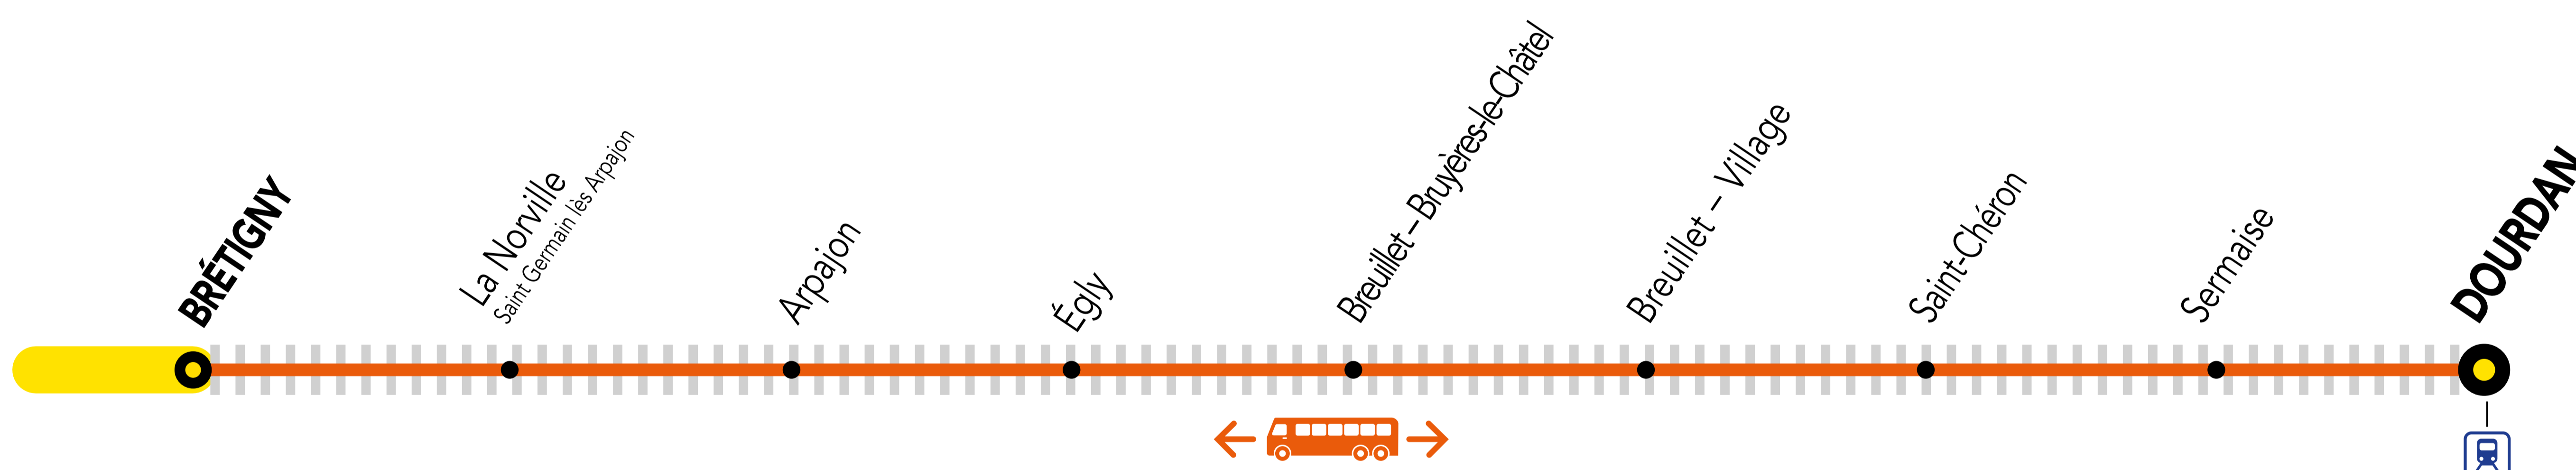

INFO TRAVAUX

AUCUN TRAIN À PARTIR DE 22H20 ENTRE BRÉTIGNY ET DOURDAN

AVRIL.

03
au 13

AVRIL.

18
au 27

du LUNDI
au JEUDI

+ D'INFORMATION

➔ au guichet

➔ sur transilien.com

➔ sur l'appli SNCF

➔ malignec.transilien.com

Circulation normale

Portion de ligne impactée

Bus de substitution

BUS DE SUBSTITUTION / ALLONGEMENT DE TRAJET

BRÉTIGNY ← → DOURDAN + 35 MIN

IDVROOM.COM **SNCF**

PARTENAIRES

PENDANT LES TRAVAUX, COVOITUREZ AVEC IDVROOM
TRANSILIEN VOUS OFFRE VOTRE TRAJET !

Retrouvez toutes les informations sur l'offre sur idvroom.com/offre-travaux-transilien

DERNIERS TRAINS À CIRCULER NORMALEMENT

Gares de départ par ordre alphabétique	DIRECTION	DERNIER TRAIN	TYPE DE TRAIN
Arpajon	→ Brétigny	22:32	ZERA
	→ Dourdan	21:57	DEBA
Brétigny	→ Dourdan	21:50	DEBA
Breuillet Bruyères le Châtel	→ Brétigny	22:25	ZERA
	→ Dourdan	22:03	DEBA
Breuillet Village	→ Brétigny	22:21	ZERA
	→ Dourdan	22:06	DEBA
Dourdan	→ Brétigny	22:08	ZERA
Égly	→ Brétigny	22:29	ZERA
	→ Dourdan	22:00	DEBA