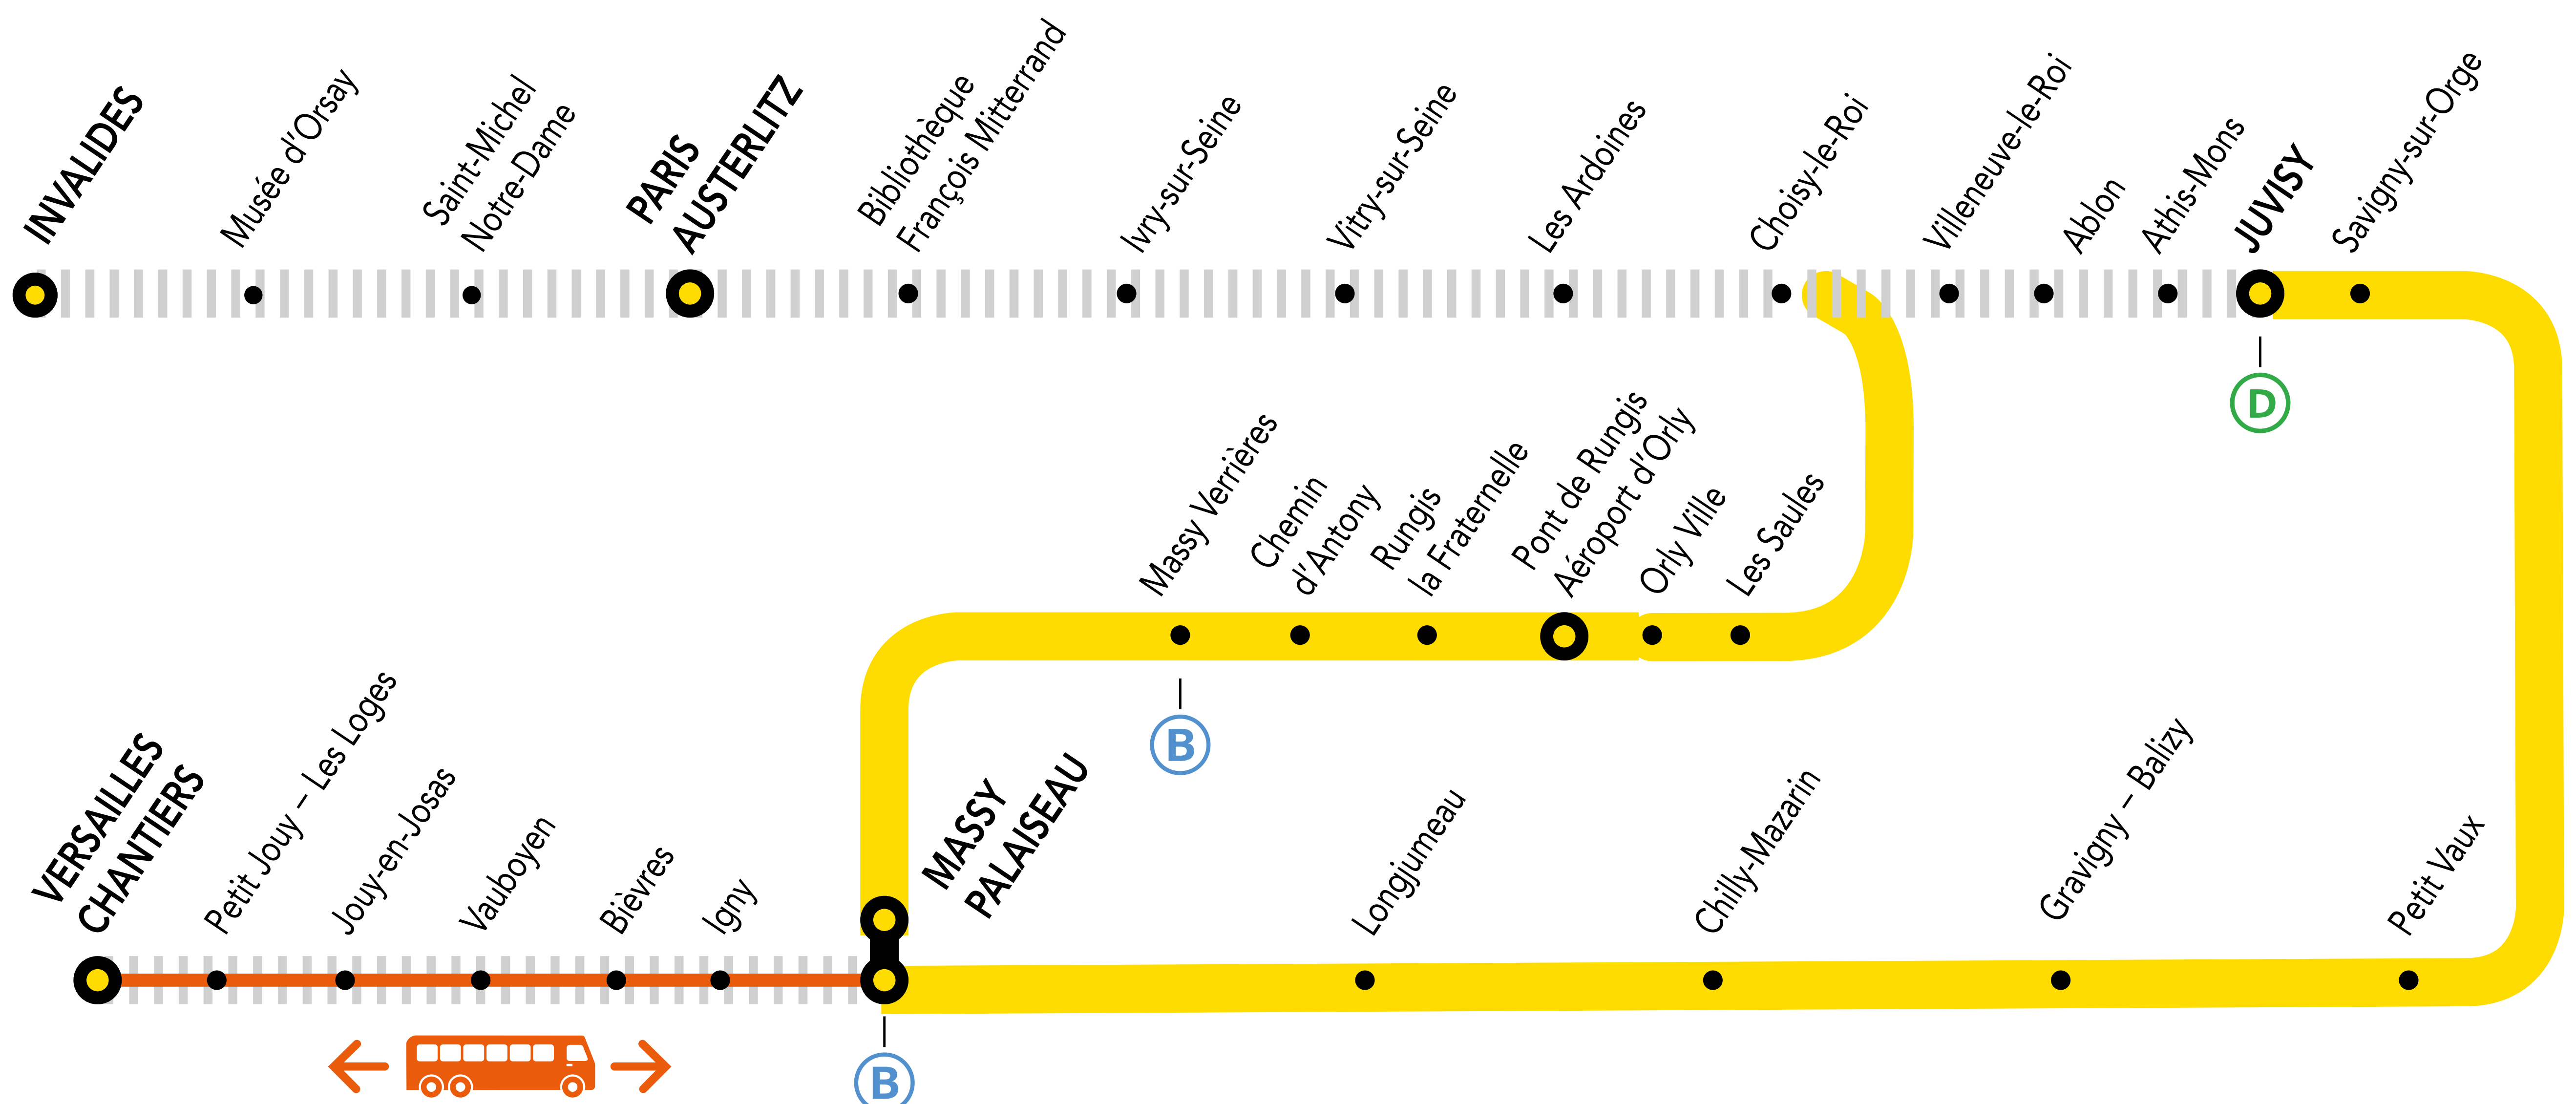

## AUCUN TRAIN ENTRE MASSY-PALaiseAU ET VERSAILLES-CHANTIERS

AVRIL.

01

SAMEDI

### + D'INFORMATION

➔ au guichet

➔ sur [transilien.com](http://transilien.com)

➔ sur l'appli SNCF

➔ [malignec.transilien.com](http://malignec.transilien.com)

● Circulation normale    ||||| Portion de ligne impactée    — Bus de substitution

### BUS DE SUBSTITUTION / ALLONGEMENT DE TRAJET

⌚ MASSY PALAISEAU ← → VERSAILLES - CHANTIERS + 35 MIN

**IDVROOM.COM**

PARTENAIRES

PENDANT LES TRAVAUX, COVOITUREZ AVEC IDVROOM  
TRANSILIEN VOUS OFFRE VOTRE TRAJET !