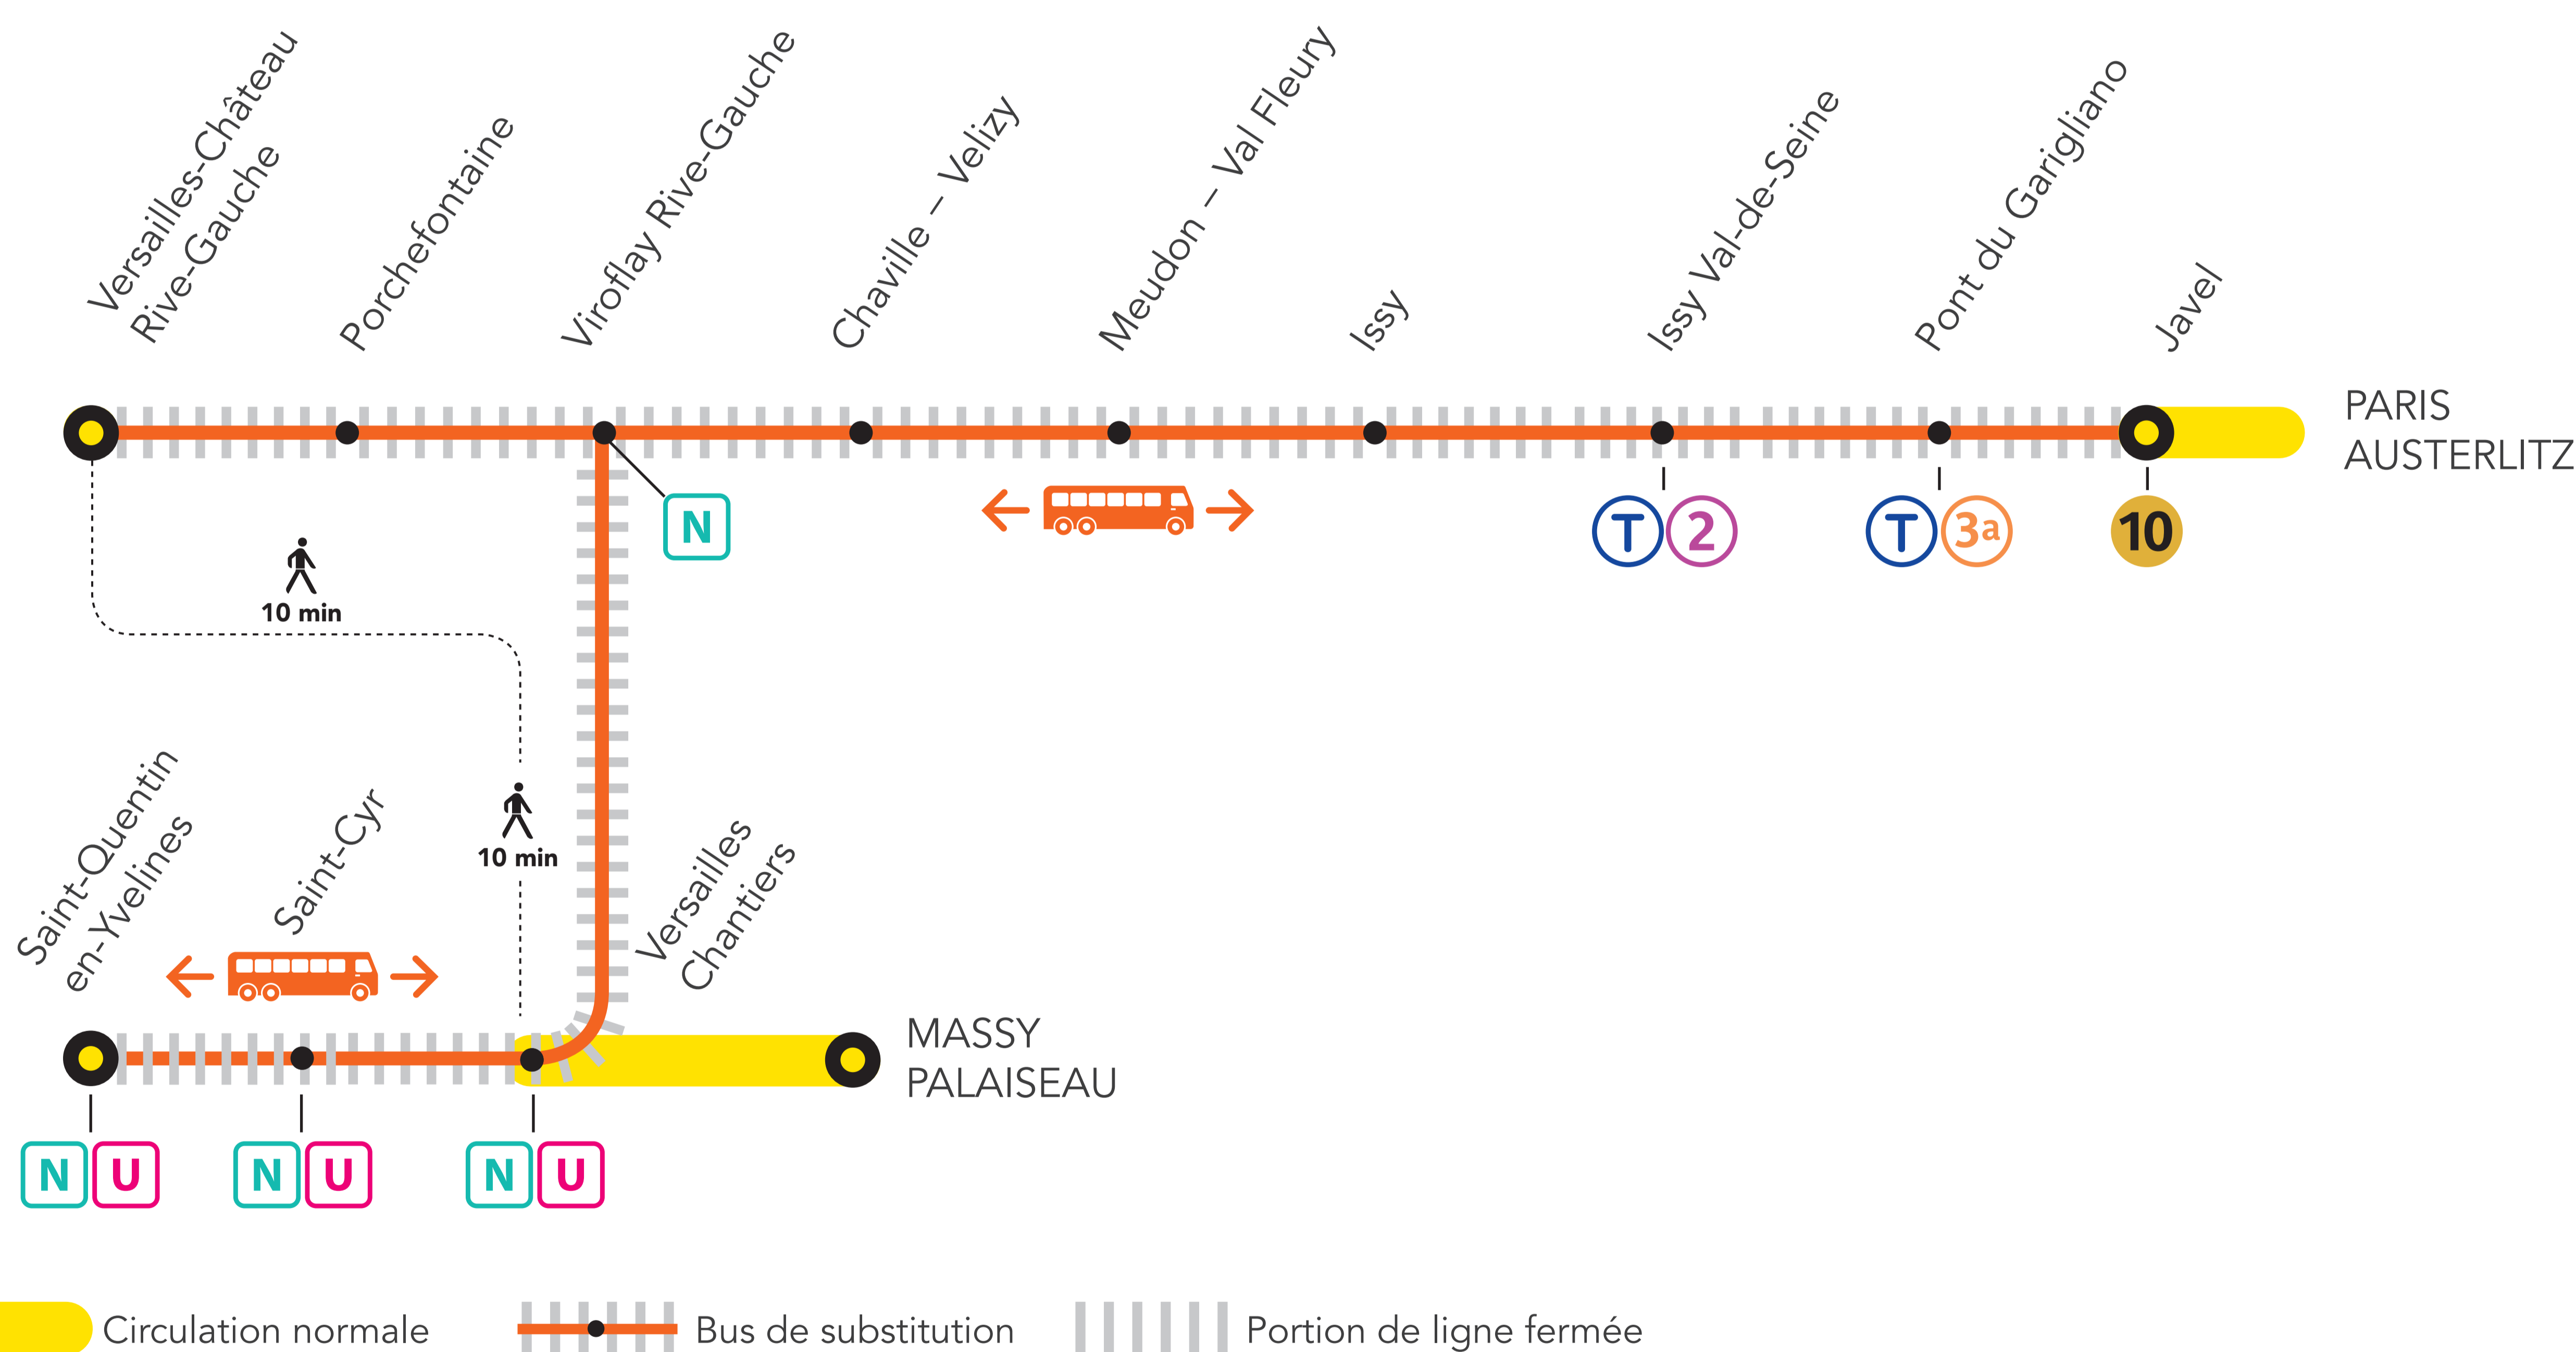

## À PARTIR DE 23H00 ENTRE

## VERSAILLES-CHÂTEAU RIVE-GAUCHE ET JAVEL & SAINT-QUENTIN EN YVELINES ET JAVEL

<b>JANV.</b> <b>29</b> au <b>31</b>	<b>FÉV.</b> <b>01</b> au <b>16</b>	<b>DU DIMANCHE</b> <b>AU JEUDI</b>	<b>+ D'INFORMATION</b> ↗ au guichet ↗ sur l'appli SNCF	↗ sur <a href="http://transilien.com">transilien.com</a> ↗ <a href="http://malignec.transilien.com">malignec.transilien.com</a>
---	--	---------------------------------------	--	--

### ALLONGEMENT DE TRAJET

JAVEL ← → SAINT-QUENTIN-EN-YVELINES **+30 MIN**  
 JAVEL ← → VERSAILLES-CHANTIERS **+30 MIN**

PARTENAIRES

PENDANT LES TRAVAUX, COVOITUREZ AVEC IDVROOM  
TRANSILIEN VOUS OFFRE VOTRE TRAJET !

### DERNIERS TRAINS À CIRCULER NORMALEMENT

	DIRECTION	DERNIER TRAIN	TYPE DE TRAIN
Javel	→ Versailles-Château Rive-Gauche	23:10	VICK
	→ Saint-Quentin-en-Yvelines	23:02	SARA
Saint-Quentin-en-Yvelines	→ Javel	22:40*	ELBA
Versailles-Château Rive-Gauche	→ Javel	22:25	CIME
	→ Javel	22:31	CIME
Viroflay Rive-Gauche	→ Versailles-Château Rive-Gauche	23:28	VICK
	→ Saint-Quentin-en-Yvelines	23:22	SARA