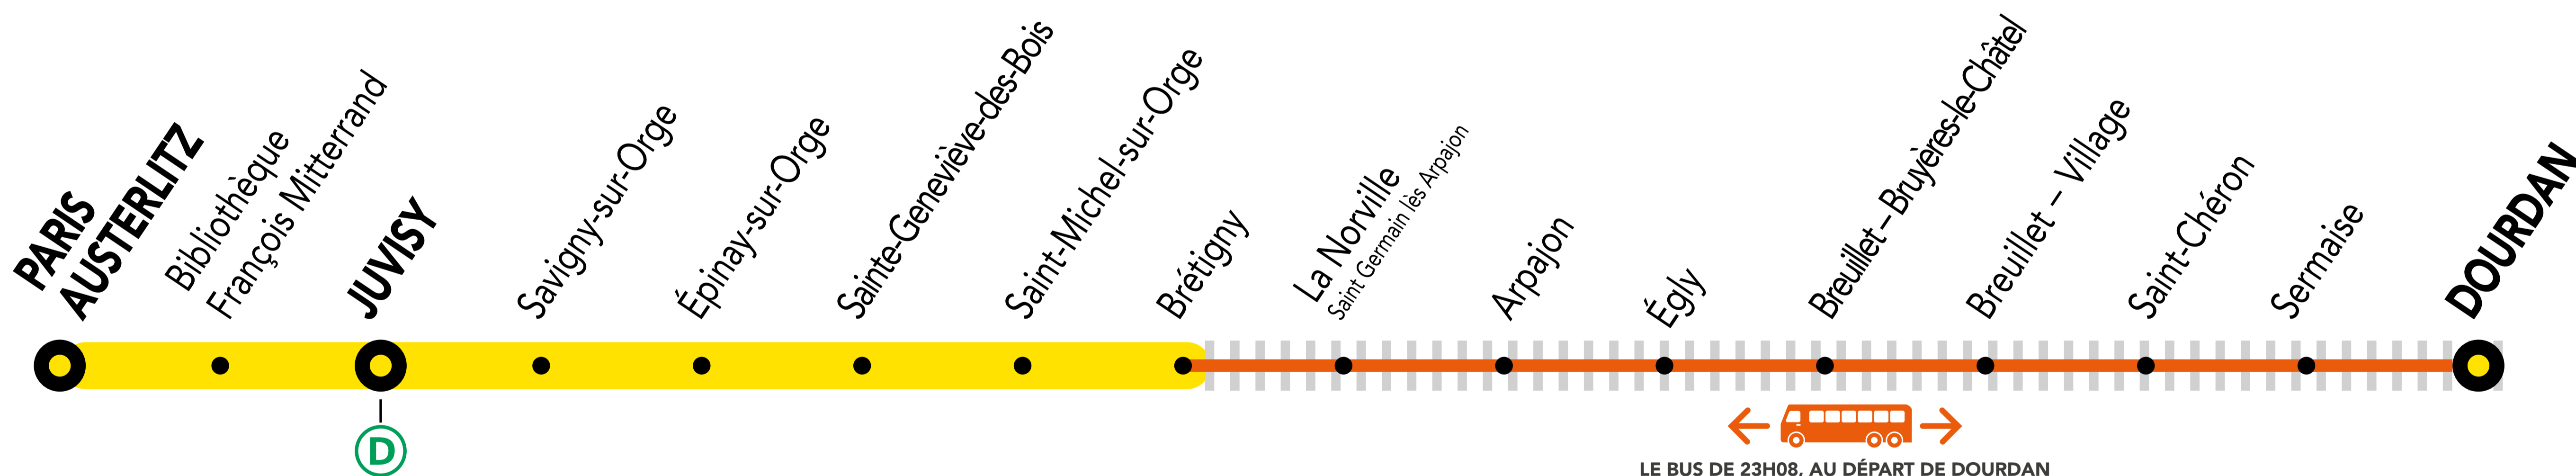

INFO TRAVAUX

AUCUN TRAIN À PARTIR DE 22H50 ENTRE BRÉTIGNY ET DOURDAN

JANV.

01, 08,
15, 22

DIMANCHE

+ D'INFORMATION

➤ au guichet

➤ sur transilien.com

➤ sur l'appli SNCF

➤ malignec.transilien.com

Les trains DEBA sont terminus Brétigny.

Les trains LARA sont au départ de Brétigny

Circulation normale

Portion de ligne impactée

Bus de substitution

BUS DE SUBSTITUTION / ALLONGEMENT DE TRAJET

DOURDAN ← → BRÉTIGNY + 35 MIN

LE BUS DE 23H08, AU DÉPART DE DOURDAN EST TERMINUS PARIS - AUSTERLITZ

ID VROOM.COM

PARTENAIRES

PENDANT LES TRAVAUX, COVOITUREZ AVEC IDVROOM
TRANSILIEN VOUS OFFRE VOTRE TRAJET !

Retrouvez toutes les informations sur l'offre sur idvroom.com/offre-travaux-transilien

DERNIERS TRAINS À CIRCULER NORMALEMENT

Gares de départ
par ordre alphabétique

Gares de départ par ordre alphabétique	DIRECTION	DERNIER TRAIN	TYPE DE TRAIN
Arpajon	→ Brétigny	22:31	LARA
Arpajon	→ Dourdan	21:57	DEBA
Brétigny	→ Dourdan	21:50	DEBA
Breuillet Bruyères le Châtel	→ Brétigny	22:25	LARA
Breuillet Bruyères le Châtel	→ Dourdan	22:03	DEBA
Breuillet Village	→ Brétigny	22:22	LARA
Breuillet Village	→ Dourdan	22:06	DEBA
Dourdan	→ Brétigny	22:08	LARA
Égly	→ Brétigny	22:28	LARA
Égly	→ Dourdan	22:00	DEBA