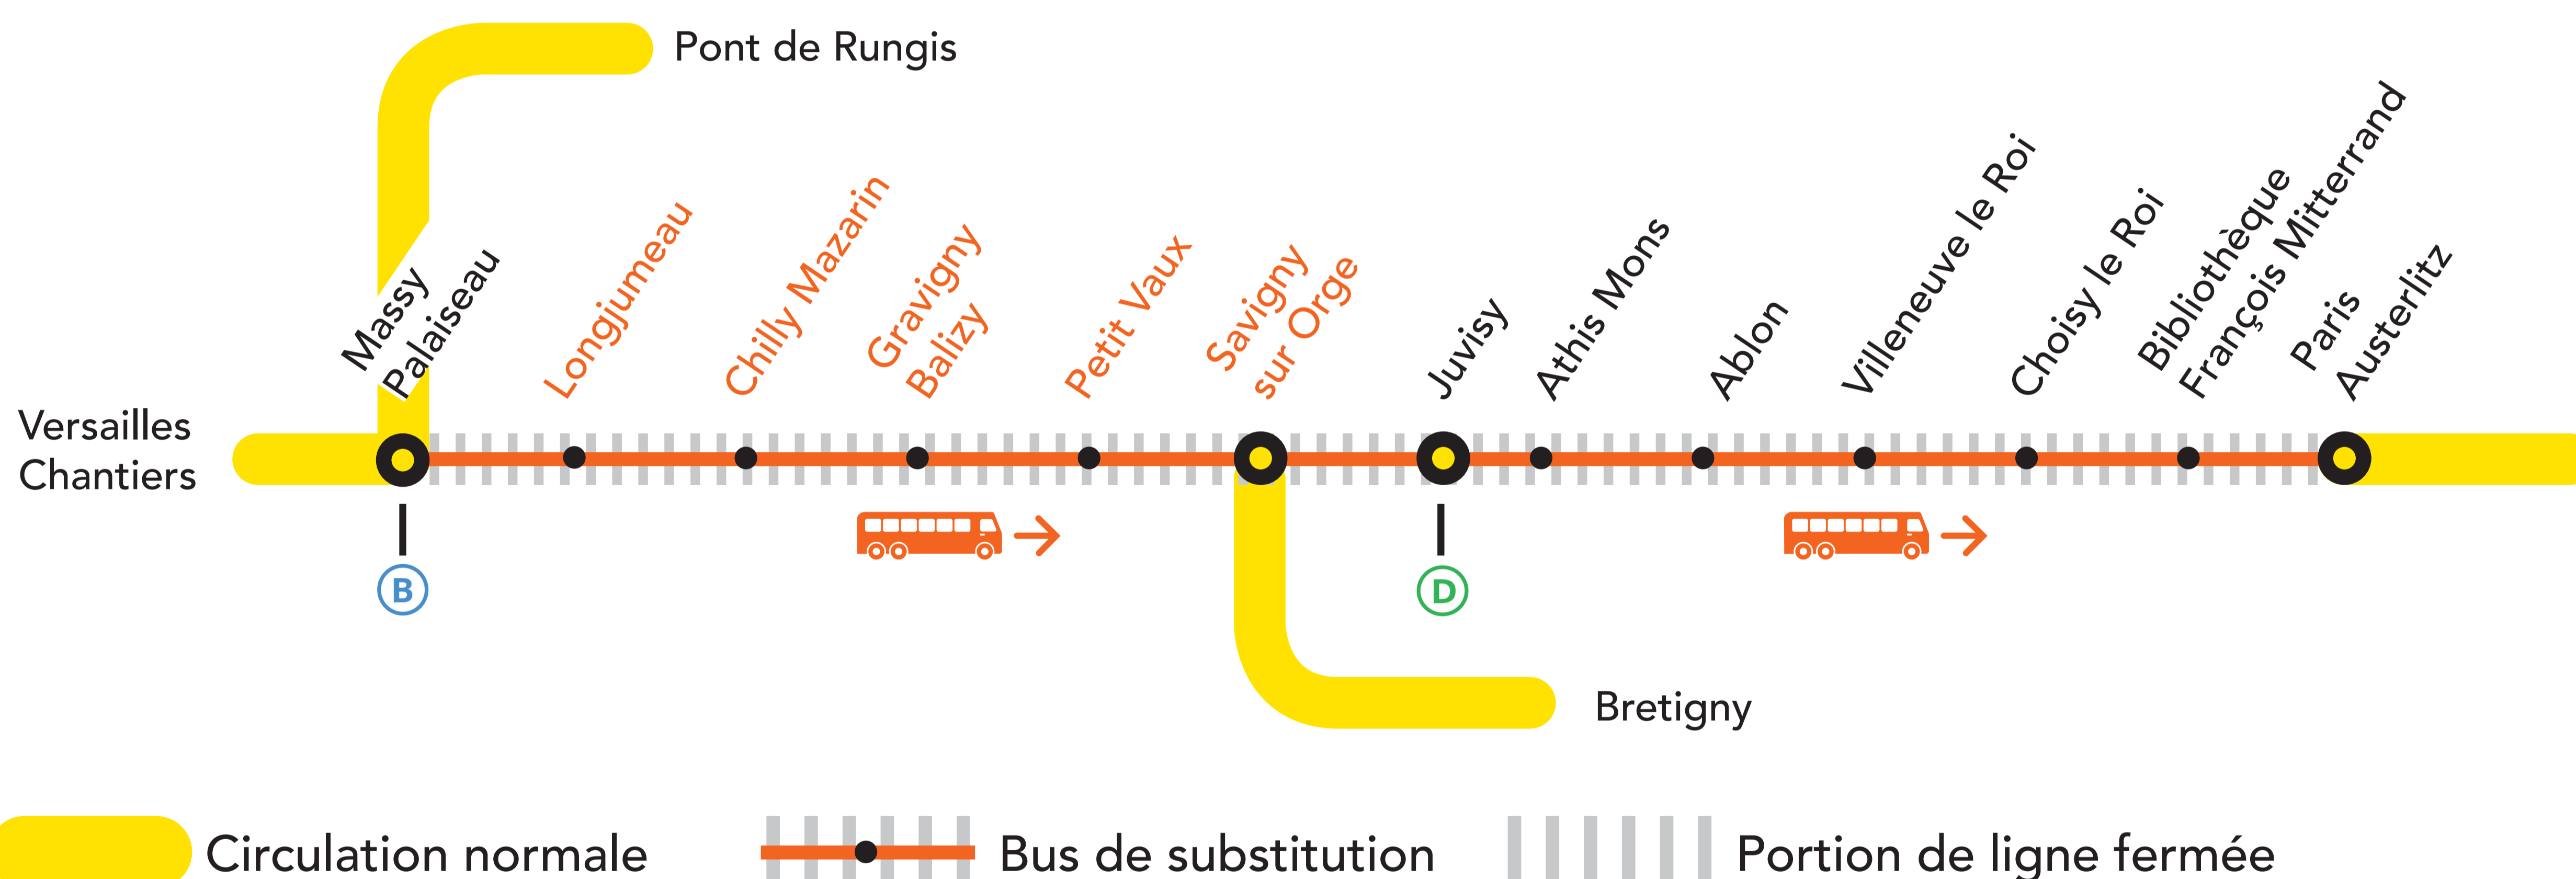

# INFO TRAVAUX

## AUCUNE GARE DESSERVIE À PARTIR DE 21H45 ENTRE MASSY – PALAISEAU ET PARIS – AUSTERLITZ (ZICK, VICK)

<b>OCT.</b> <b>du 24</b> <b>au 28</b>	<b>NOV.</b> <b>du 01</b> <b>au 04</b>	<b>NOV.</b> <b>du 07</b> <b>au 11</b>	<b>DU LUNDI</b> <b>AU</b> <b>VENDREDI</b>	<b>+ D'INFORMATION</b>	
				➔ au guichet	➔ sur <a href="http://transilien.com">transilien.com</a>
				➔ sur l'appli SNCF	➔ <a href="http://malignec.transilien.com">malignec.transilien.com</a>

### ALLONGEMENT DE TRAJET

MASSY - PALAISEAU ➔ PARIS - AUSTERLITZ +30 MIN

### DERNIERS ET PREMIERS TRAINS À CIRCULER NORMALEMENT

Gares de départ par ordre alphabétique	DIRECTION	DERNIER TRAIN	TYPE DE TRAIN	PREMIER TRAIN	TYPE DE TRAIN
Chilly-Mazarin	➔ Paris – Austerlitz	21:46	VICK	05:47	VICK
Gravigny-Balizy	➔ Paris – Austerlitz	21:49	VICK	05:50	VICK
Longjumeau	➔ Paris – Austerlitz	21:43	VICK	05:44	VICK
Massy – Palaiseau	➔ Paris – Austerlitz	21:37	VICK	05:38	VICK
Petit-Vaux	➔ Paris – Austerlitz	21:52	VICK	05:53	VICK
Savigny sur Orge	➔ Paris – Austerlitz	21:56	VICK	05:57	VICK