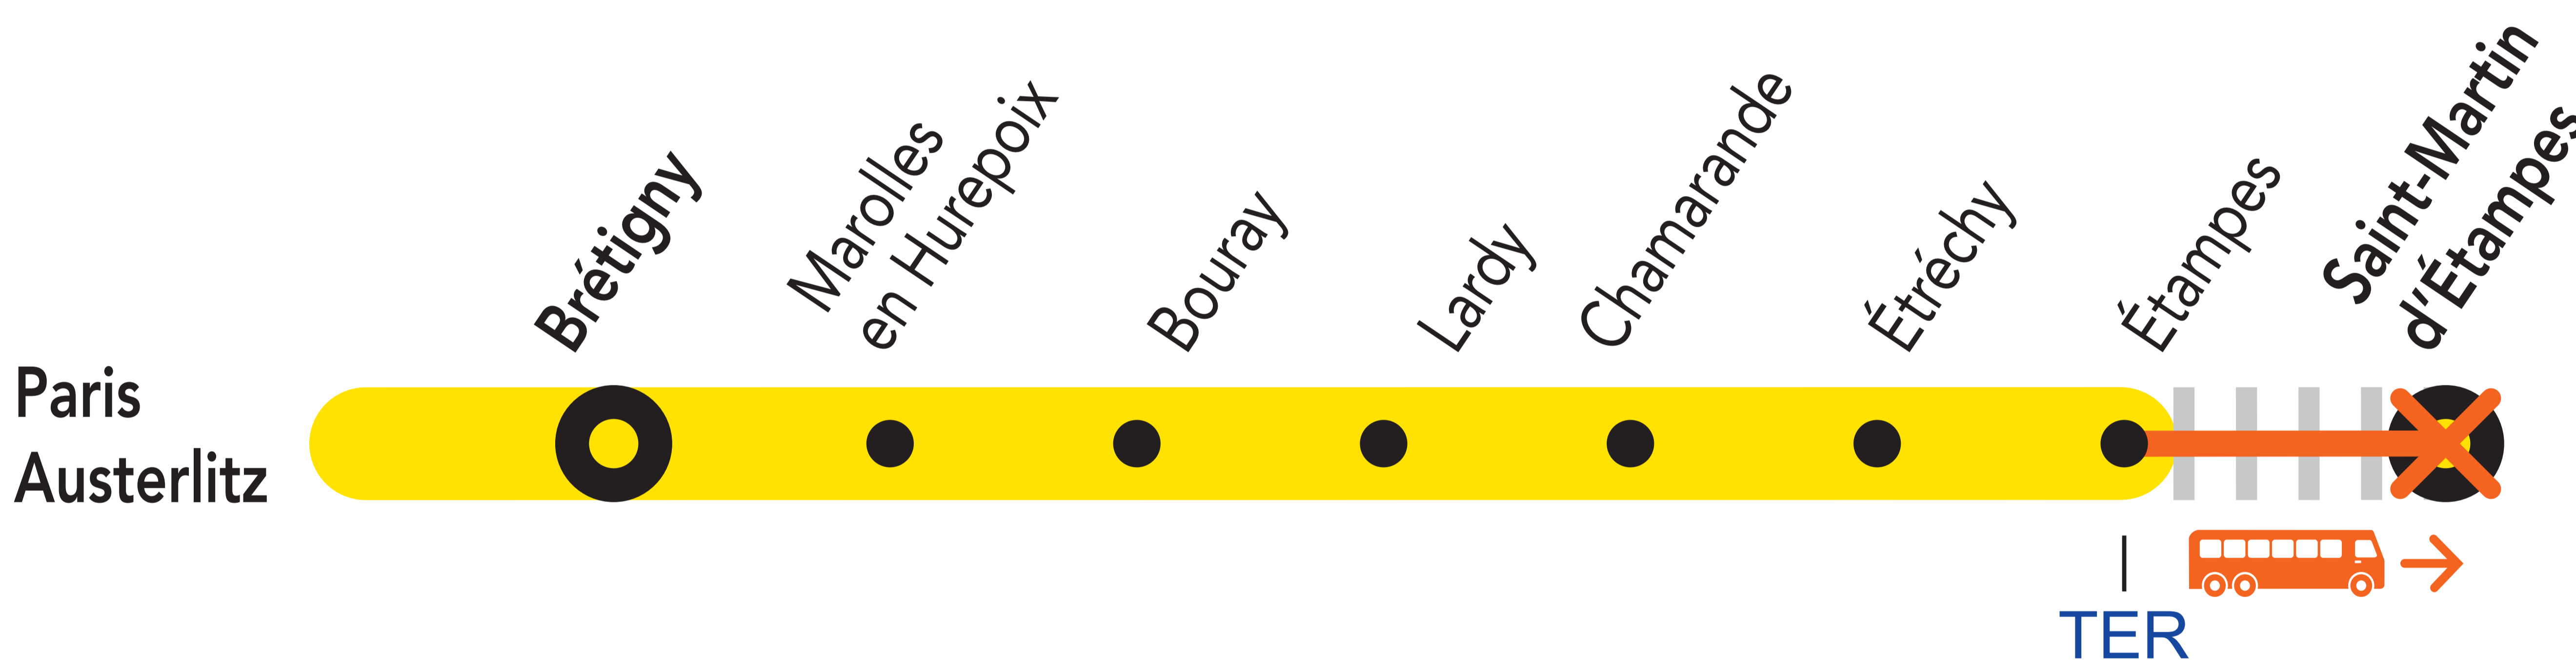

GARE DE SAINT-MARTIN D'ÉTAMPES NON DESSERVIE À PARTIR DE 22H29 (ELBA)

OCT.
du 24
au 27

DU LUNDI
AU JEUDI

+ D'INFORMATION
➤ au guichet ➤ sur transilien.com
➤ sur l'appli SNCF ➤ malignec.transilien.com

Circulation normale
 Bus de substitution
 Portion de ligne fermée

ALLONGEMENT DE TRAJET

ÉTAMPES → SAINT-MARTIN-D'ÉTAMPES **+15 MIN**

COVOITURAGE

Pendant les travaux, vous pouvez aussi covoiturer avec idvroom.com. Transilien vous rembourse.*

*Offre soumise à conditions

DERNIERS ET PREMIERS TRAINS À CIRCULER NORMALEMENT

Gares de départ par ordre alphabétique	DIRECTION	DERNIER TRAIN	TYPE DE TRAIN	PREMIER TRAIN	TYPE DE TRAIN
Bouray	→ Saint-Martin d'Étampes	22:13	ELBA	05:43	ELBA
Brétigny	→ Saint-Martin d'Étampes	22:05	ELBA	05:35	ELBA
Chamarande	→ Saint-Martin d'Étampes	22:20	ELBA	05:50	ELBA
Étampes	→ Saint-Martin d'Étampes	22:29	ELBA	06:03	ELBA
Étréchy	→ Saint-Martin d'Étampes	22:24	ELBA	05:53	ELBA
Lardy	→ Saint-Martin d'Étampes	22:17	ELBA	05:47	ELBA
Marolles en Hurepoix	→ Saint-Martin d'Étampes	22:10	ELBA	05:39	ELBA