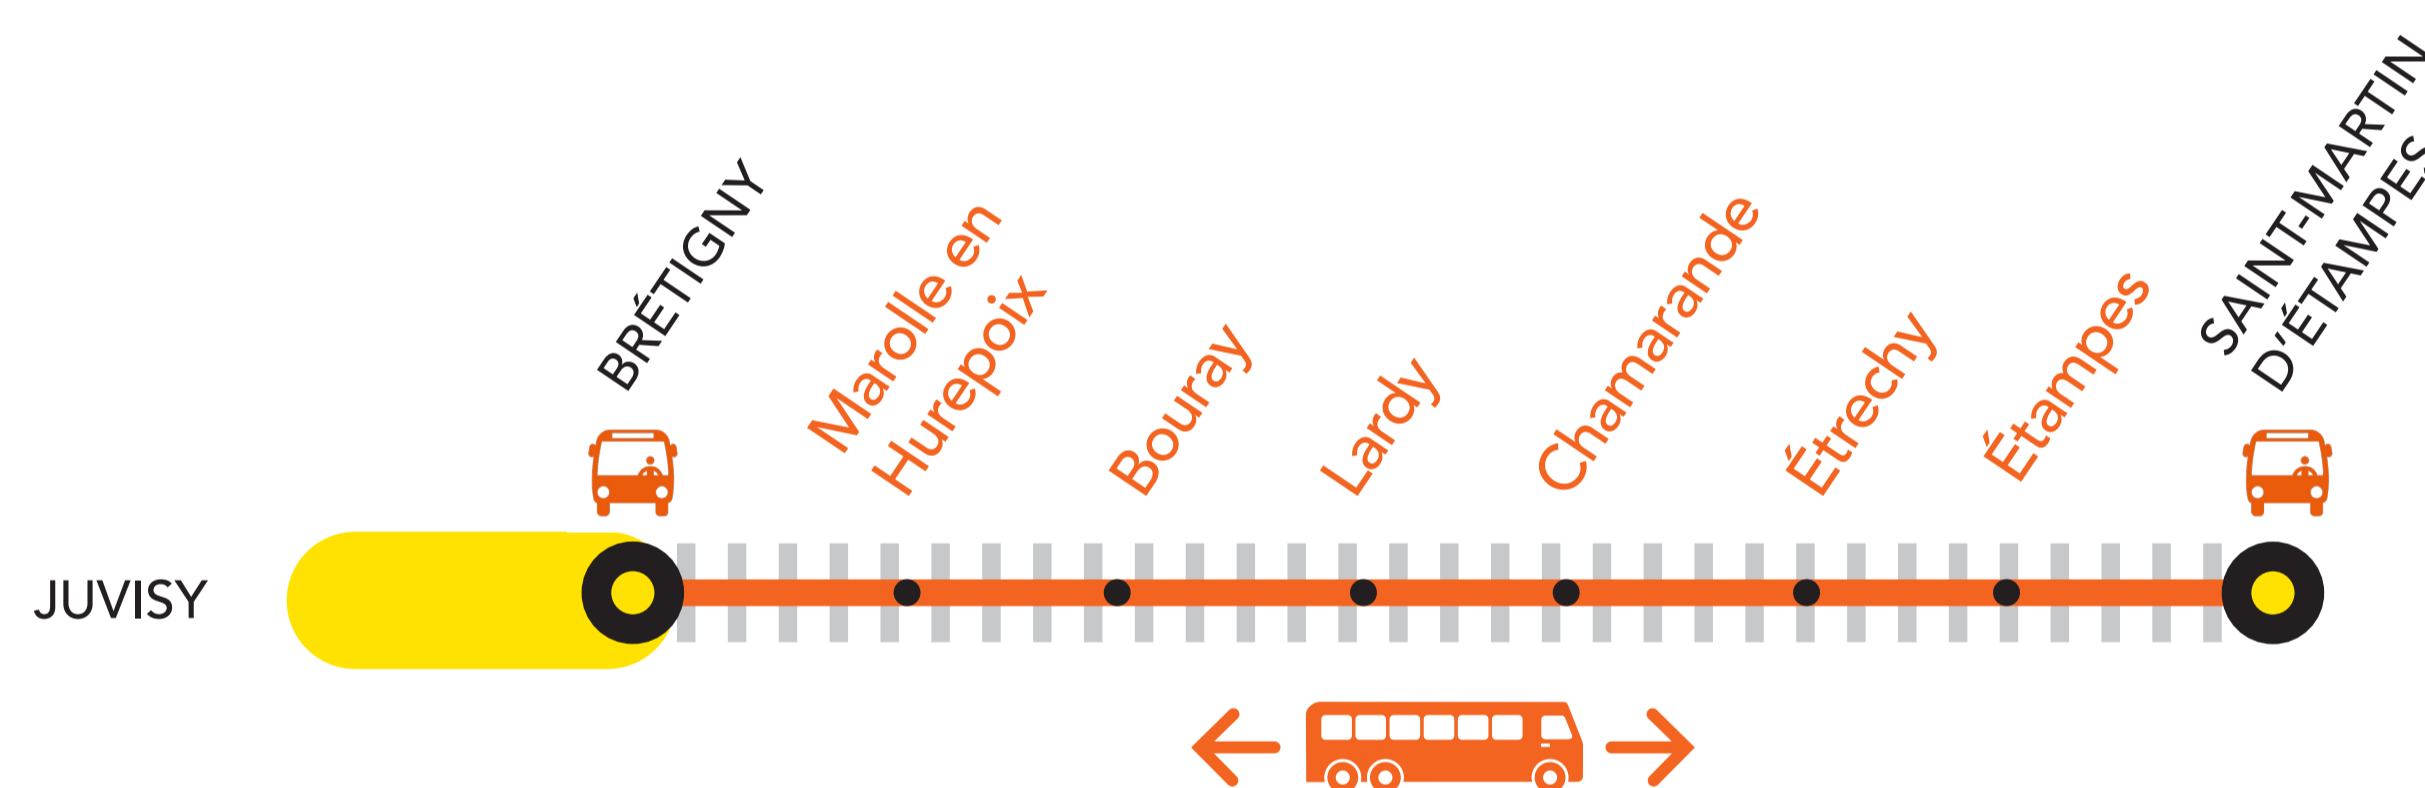

## AUCUNE GARE DESSERVIE LE SAMEDI, À PARTIR DE 13H

ENTRE BRETIGNY ET SAINT-MARTIN D'ÉTAMPES (ELBA, SARA)

## AUCUNE GARE DESSERVIE LE DIMANCHE, JUSQU'À 16H30

ENTRE BRETIGNY ET SAINT-MARTIN D'ÉTAMPES (ELBA, SARA)

OCT.

22

et 23

U U U

SAMEDI  
ET  
DIMANCHE

+ D'INFORMATION

↗ au guichet

↗ sur l'appli SNCF

↗ sur [transilien.com](https://transilien.com)

↗ [malignec.transilien.com](https://malignec.transilien.com)

Circulation normale
  Bus de substitution
  Portion de ligne impactée

### DERNIERS ET PREMIERS TRAINS À CIRCULER NORMALEMENT

GARES de départ par ordre alphabétique	DIRECTION	DERNIER TRAIN SAMEDI	TYPE DE TRAIN	PREMIER TRAIN DIMANCHE	TYPE DE TRAIN
Bretigny	→ Saint-Martin-d'Étampes	12:34	ELBA	16:34	ELBA
Bouray	→ Bretigny	12:46	SARA	17:46	SARA
	→ Saint-Martin-d'Étampes	12:43	ELBA	16:43	ELBA
Chamarande	→ Bretigny	12:39	SARA	17:39	SARA
	→ Saint-Martin-d'Étampes	12:50	ELBA	16:50	ELBA
Étampes	→ Bretigny	12:30	SARA	17:30	SARA
	→ Saint-Martin-d'Étampes	12:59	ELBA	16:59	ELBA
Étréchy	→ Bretigny	12:36	SARA	16:36	SARA
	→ Saint-Martin-d'Étampes	12:53	ELBA	16:53	ELBA
Lardy	→ Bretigny	12:43	SARA	17:43	SARA
	→ Saint-Martin-d'Étampes	12:47	ELBA	16:47	ELBA
Marolles-en-Hurepoix	→ Bretigny	12:50	SARA	17:50	SARA
	→ Saint-Martin-d'Étampes	12:40	ELBA	16:40	ELBA
Saint-Martin-d'Étampes	→ Bretigny	12:16	SARA	16:26	SARA