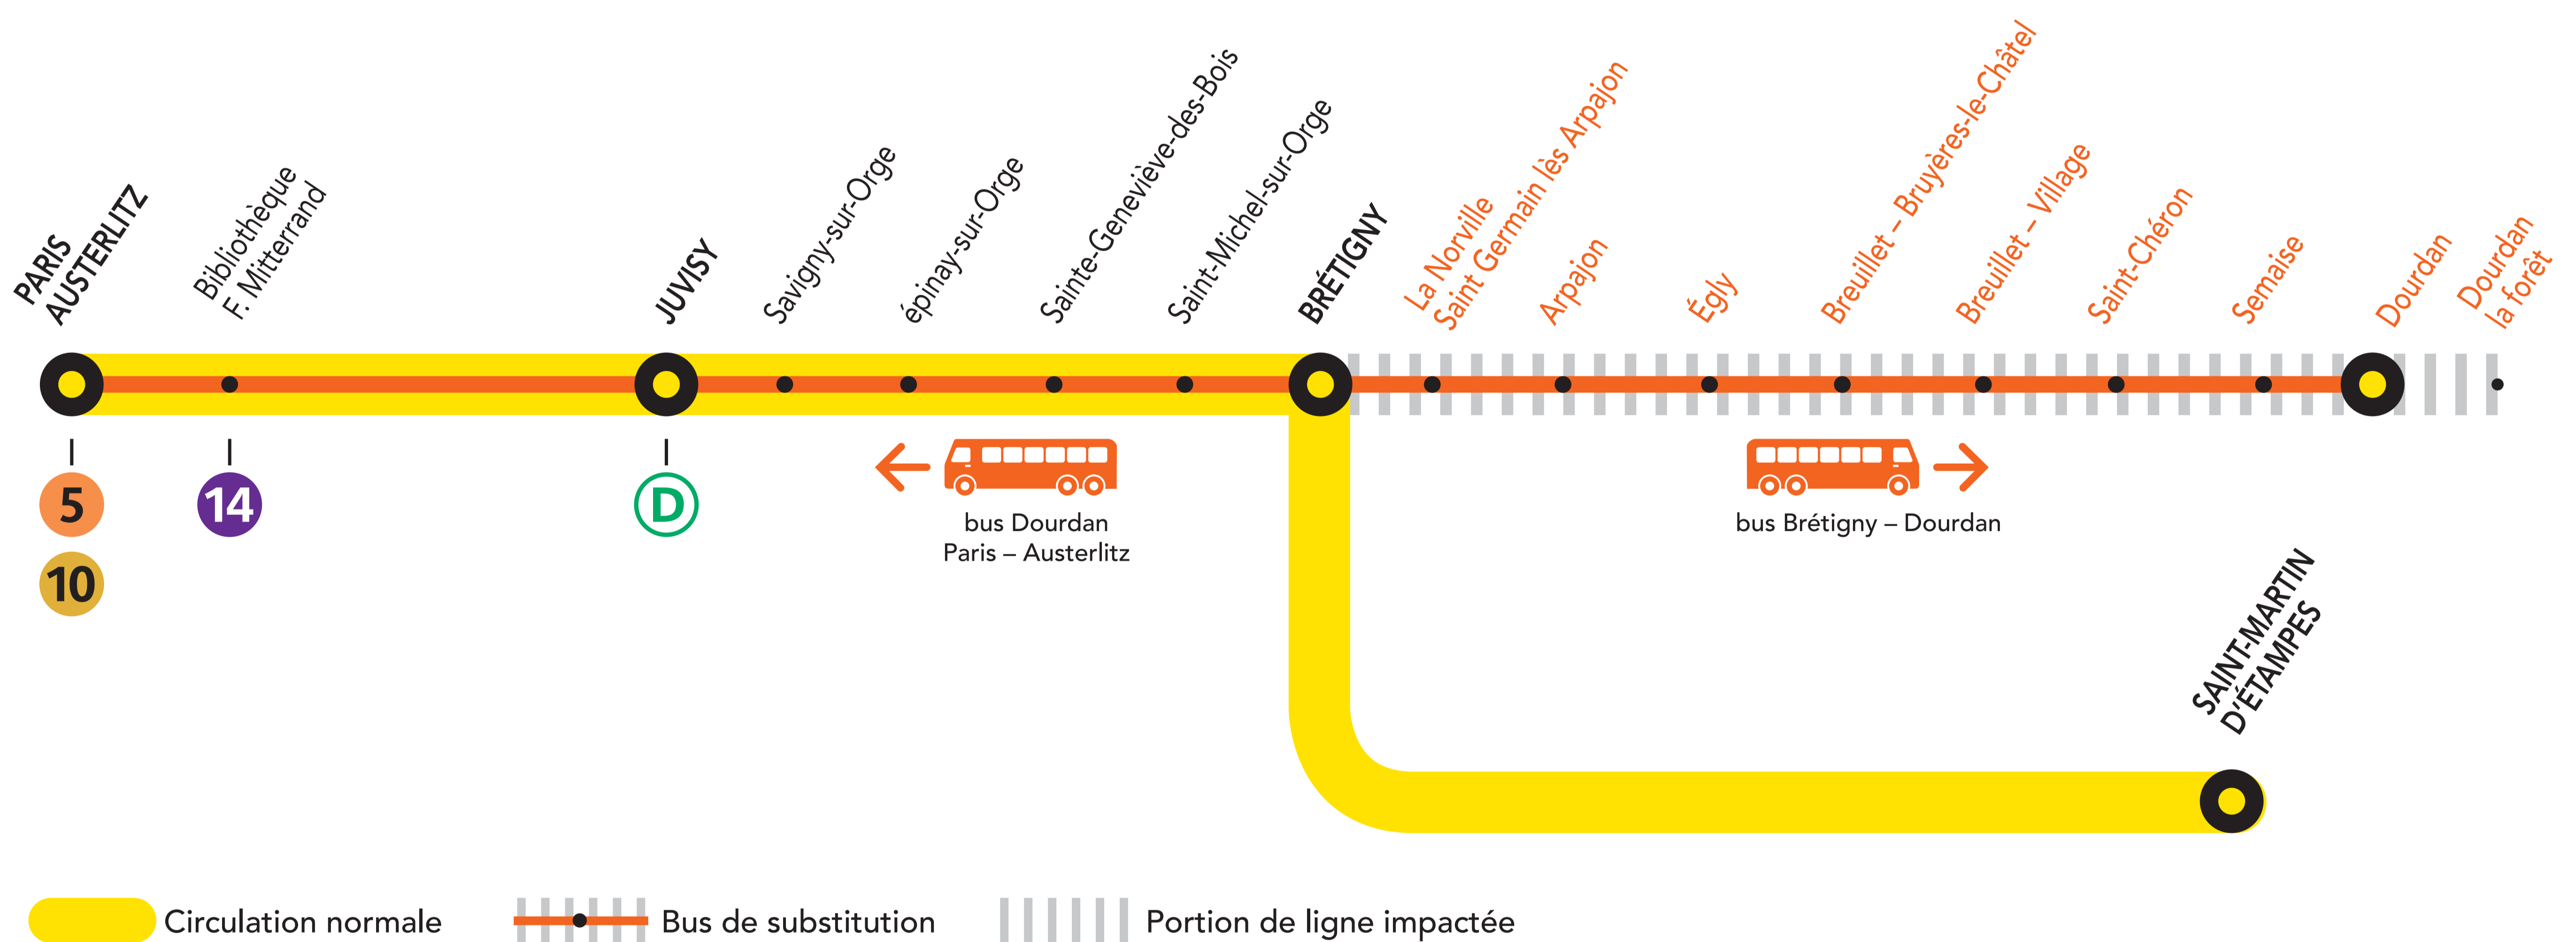

AUCUNE GARE DESSERVIE À PARTIR DE 23H ENTRE BRETIGNY ET DOURDAN (DEBA, ZERA)

OCT.

23

DIMANCHE

+ D'INFORMATION

↗ au guichet

↗ sur l'appli SNCF

↗ sur transilien.com

↗ malignec.transilien.com

ALLONGEMENT DE TRAJET

DOURDAN → PARIS – AUSTERLITZ + 60 MIN

BRETIGNY → DOURDAN + 30 MIN

idvroom

COVOITURAGE

Pendant les travaux, vous pouvez aussi covoiturer avec idvroom.com. Transilien vous rembourse.*

*Offre soumise à conditions

DERNIERS ET PREMIERS TRAINS À CIRCULER NORMALEMENT

GARES de départ par ordre alphabétique	Direction	DERNIER TRAIN DIMANCHE	TYPE DE TRAIN	PREMIER TRAIN LUNDI	TYPE DE TRAIN
Arpajon	→ Dourdan	22:57	DEBA	05:59	DEBA
	→ Bretigny	22:32	ZERA	04:02	ZERA
Bretigny	→ Dourdan	21:50	DEBA	05:51	DEBA
	→ Bretigny	22:42	ZERA	04:11	ZERA
Breuillet Bruyères le Châtel	→ Dourdan	22:03	DEBA	06:04	DEBA
	→ Bretigny	22:25	ZERA	03:55	ZERA
Breuillet Village	→ Dourdan	22:06	DEBA	06:07	DEBA
	→ Bretigny	22:21	ZERA	03:51	ZERA
Dourdan	→ Bretigny	22:19	ZERA	06:21	DEBA

GARES de départ par ordre alphabétique	Direction	DERNIER TRAIN DIMANCHE	TYPE DE TRAIN	PREMIER TRAIN LUNDI	TYPE DE TRAIN
Égly	→ Dourdan	22:00	DEBA	06:01	DEBA
	→ Bretigny	22:29	ZERA	03:59	ZERA
La Norville	→ Dourdan	21:54	DEBA	05:56	DEBA
	→ Bretigny	22:35	ZERA	04:05	ZERA
Saint-Chéron	→ Dourdan	22:10	DEBA	06:12	DEBA
	→ Bretigny	22:17	ZERA	03:47	ZERA
Sermaise	→ Dourdan	22:14	DEBA	06:16	DEBA
	→ Bretigny	22:12	ZERA	03:44	ZERA