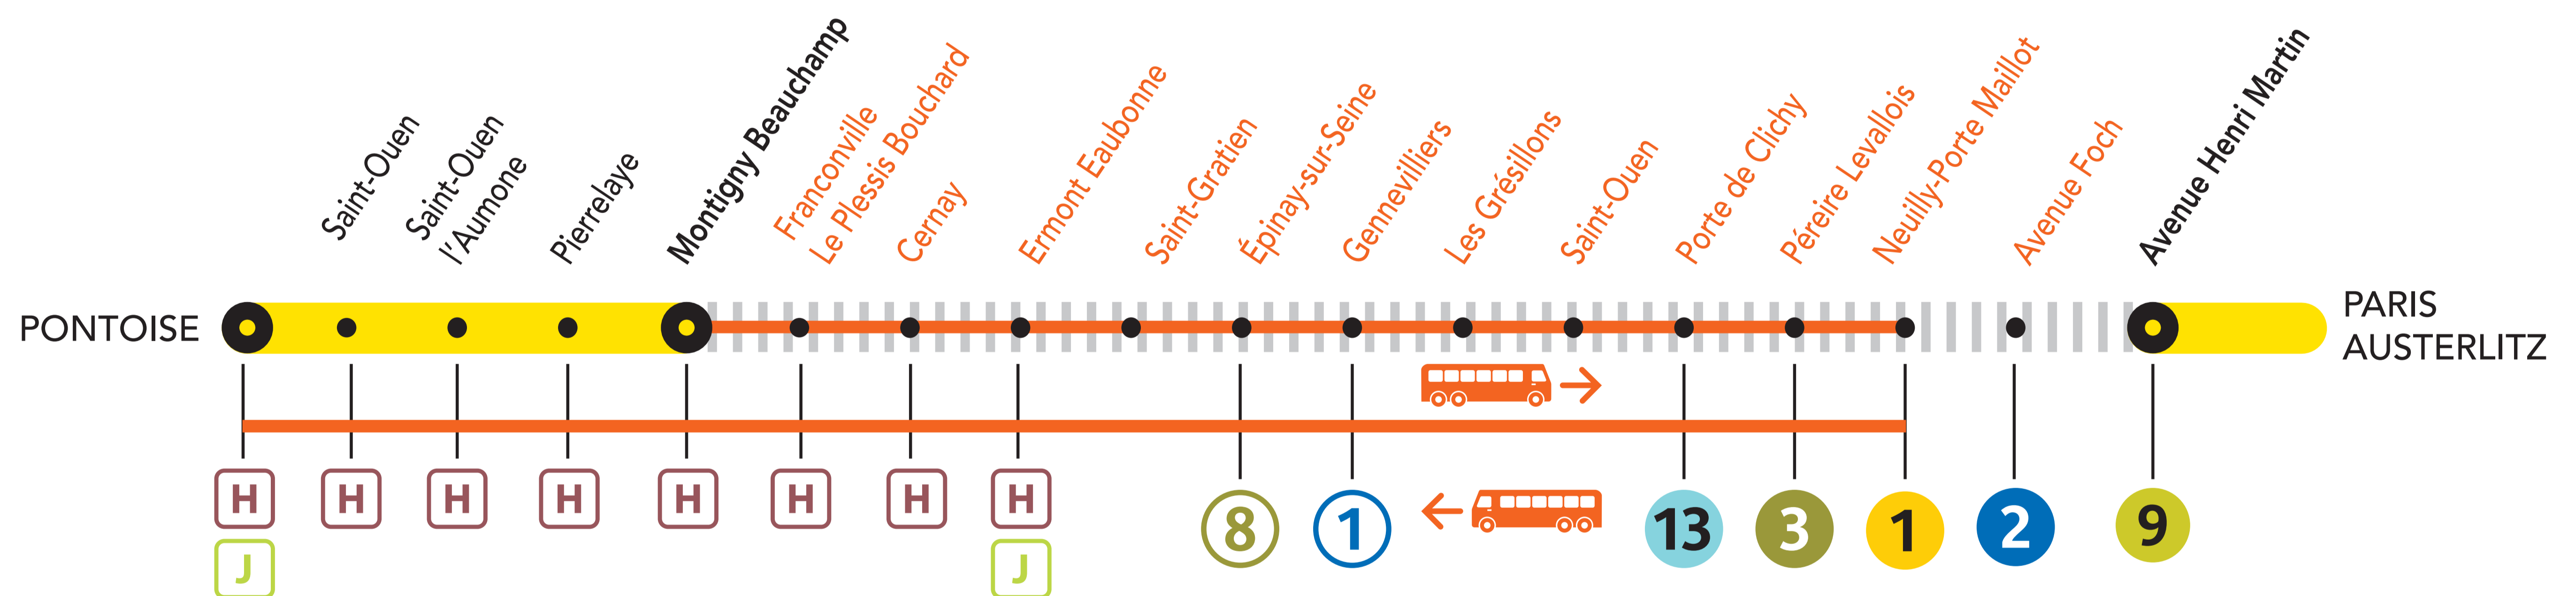

INFO TRAVAUX

AUCUNE GARE DESSERVIE À PARTIR DE 22H50

ENTRE AVENUE HENRI MARTIN ET PONTOISE (GOTA, HOMI, ROMI)

Les vendredis, les trains HOMI se nomment ROMI

OCTOBRE du 17 au 21 du 24 au 28	OCT. 31	NOVEMBRE du 01 au 04 du 07 au 11	DU LUNDI AU VENDREDI

+ D'INFORMATION

- ➔ au guichet
- ➔ sur transilien.com
- ➔ sur l'appli SNCF
- ➔ malignec.transilien.com

ALLONGEMENT DE TRAJET

- NEUILLY – PORTE MAILLOT → MONTIGNY – BEAUCHAMP +45 MIN
- NEUILLY – PORTE MAILLOT → PONTOISE +1h

COVOITURAGE idVROOM

Pendant les travaux, vous pouvez aussi covoiturer avec idvroom.com. Transilien vous rembourse.*

*Offre soumise à conditions

DERNIERS ET PREMIERS TRAINS À CIRCULER NORMALEMENT

Gares de départ par ordre alphabétique	DIRECTION	DERNIER TRAIN	TYPE DE TRAIN	PREMIER TRAIN	TYPE DE TRAIN
Avenue Foch	→ Avenue Henri Martin	23:03	ROMI	05:33	ROMI
	→ Montigny Beauchamp	22:58	GOTA	05:57	GOTA
Avenue Henri Martin	→ Montigny Beauchamp	22:56	GOTA	05:55	GOTA
	→ Avenue Henri Martin	22:32	ROMI	05:03	ROMI
Cernay	→ Montigny Beauchamp	23:29	GOTA	06:27	GOTA
	→ Avenue Henri Martin	22:42	ROMI	05:12	ROMI
Épinay-sur-Seine	→ Montigny Beauchamp	23:19	GOTA	06:18	GOTA
	→ Avenue Henri Martin	22:35	ROMI	05:05	ROMI
Ermont – Eaubonne	→ Montigny Beauchamp	23:26	GOTA	06:25	GOTA
	→ Avenue Henri Martin	22:30	ROMI	05:00	ROMI
Franconville	→ Montigny Beauchamp	23:31	GOTA	06:31	GOTA
Le Plessis Bouchard	→ Avenue Henri Martin	22:45	ROMI	05:15	ROMI
Gennevilliers	→ Montigny Beauchamp	23:16	GOTA	06:15	GOTA

Gares de départ par ordre alphabétique	DIRECTION	DERNIER TRAIN	TYPE DE TRAIN	PREMIER TRAIN	TYPE DE TRAIN
Les Grésillons	→ Avenue Henri Martin	22:48	ROMI	05:18	ROMI
	→ Montigny Beauchamp	23:13	GOTA	06:12	GOTA
Montigny – Beauchamp	→ Avenue Henri Martin	22:26	ROMI	04:56	ROMI
	→ Avenue Henri Martin	23:00	ROMI	05:30	ROMI
Neuilly – Porte Maillot	→ Montigny Beauchamp	23:01	GOTA	06:00	GOTA
	→ Avenue Henri Martin	22:58	ROMI	05:28	ROMI
Péreire – Levallois	→ Montigny Beauchamp	23:04	GOTA	06:03	GOTA
	→ Avenue Henri Martin	22:54	ROMI	05:24	ROMI
Porte de Clichy	→ Montigny Beauchamp	23:07	GOTA	06:06	GOTA
	→ Avenue Henri Martin	22:26	ROMI	05:09	ROMI
Saint-Gratien	→ Montigny Beauchamp	23:22	GOTA	06:20	GOTA

S4344 45 SHL PSE LUN VEN 17-21-24-28-31-OCT-01-04-07-11-NOV-2016