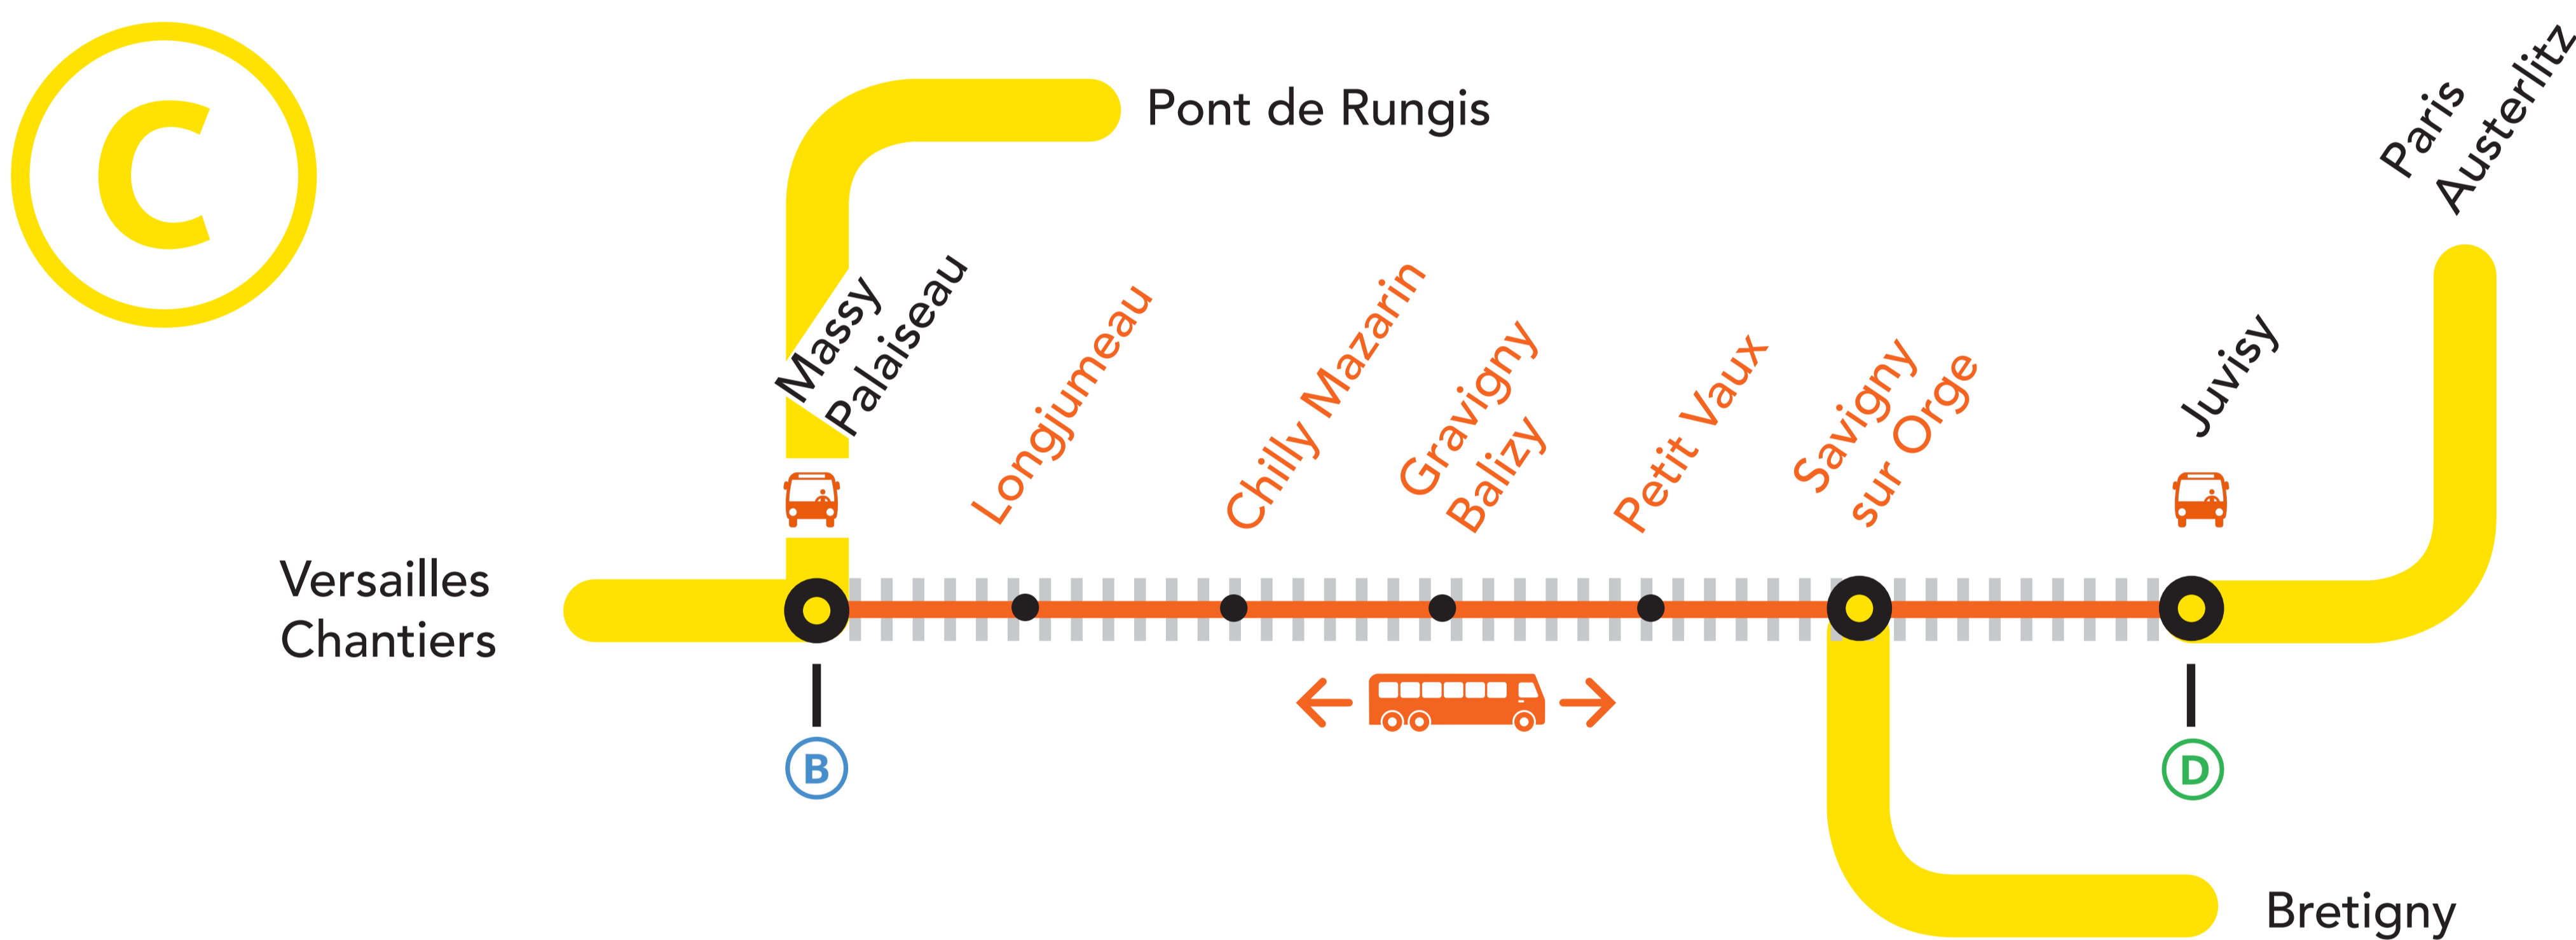

INFO TRAVAUX

AUCUNE GARE DESSERVIE SAMEDI ET DIMANCHE, À PARTIR DE 05H30 ENTRE JUVISY ET MASSY - PALAISEAU

OCT.
15
et **16**

**SAMEDI
ET
DIMANCHE**

+ D'INFORMATION

↗ au guichet ↗ sur transilien.com

↗ sur l'appli SNCF ↗ malignec.transilien.com

Circulation normale Bus de substitution Portion de ligne fermée

ALLONGEMENT DE TRAJET

MASSY - PALAISEAU ← → JUVISY +30 MIN

COVOITURAGE IDVROOM

Pendant les travaux, vous pouvez aussi covoiturer avec idvroom.com. Transilien vous rembourse.*

*Offre soumise à conditions

DERNIERS ET PREMIERS TRAINS À CIRCULER NORMALEMENT

| Gares de départ par ordre alphabétique | DIRECTION | DERNIER TRAIN VENDREDI | TYPE DE TRAIN | PREMIER TRAIN LUNDI | TYPE DE TRAIN |
|---|-------------------|------------------------------|------------------|---------------------------|------------------|
| Chilly-Mazarin | → Juvisy | 22:46 | ZICK | 05:47 | VICK |
| | → Massy-Palaiseau | 23:12 | CIME | 05:43 | CIME |
| Gragny-Balizy | → Juvisy | 22:49 | ZICK | 05:50 | VICK |
| | → Massy-Palaiseau | 23:09 | CIME | 05:40 | CIME |
| Juvisy | → Massy-Palaiseau | 22:59 | CIME | 05:30 | CIME |
| Longjumeau | → Juvisy | 22:43 | ZICK | 05:44 | VICK |
| | → Massy-Palaiseau | 23:15 | CIME | 05:45 | CIME |
| Massy-Palaiseau | → Juvisy | 22:37 | ZICK | 05:38 | VICK |
| Petit-Vaux | → Juvisy | 22:52 | ZICK | 05:53 | VICK |
| | → Massy-Palaiseau | 23:06 | CIME | 05:37 | CIME |
| Savigny-sur-Orge | → Juvisy | 22:56 | ZICK | 05:57 | VICK |
| | → Massy-Palaiseau | 23:03 | CIME | 05:33 | CIME |