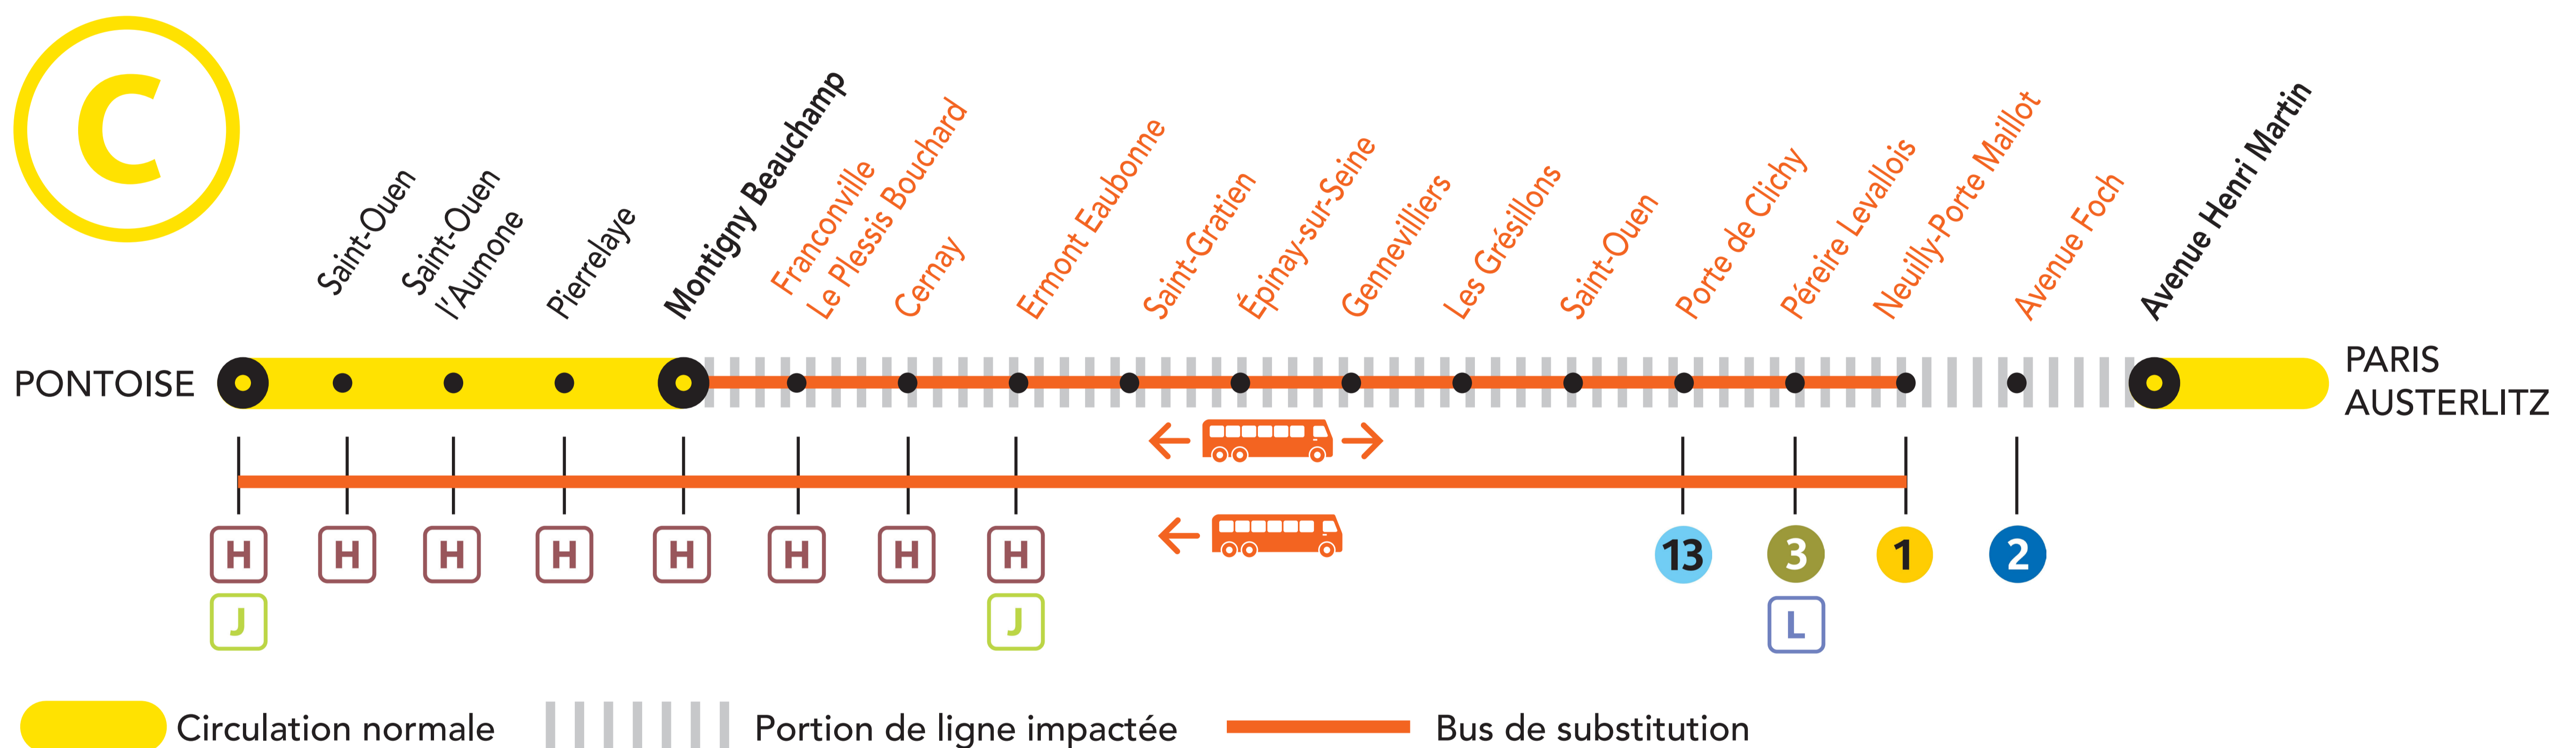

AUCUN TRAIN À PARTIR DE 22H50 ENTRE MONTIGNY BEAUCHAMP ET AVENUE HENRI MARTIN

ATTENTION : LE VENDREDI, LES TRAINS HOMI SE NOMMENT ROMI

OCT.
3
au 7

OCT.
10
au 14

DU
LUNDI AU
VENDREDI

+ D'INFORMATION
↗ au guichet   ↗ sur transilien.com
↗ sur l'appli SNCF   ↗ malignec.transilien.com

ALLONGEMENT DE TRAJET

MONTIGNY BEAUCHAMP ← Bus → **NEUILLY-PORTE MAILLOT +30 MIN**
NEUILLY-PORTE MAILLOT Bus → **PONTOISE +45 MIN**

COVOITURAGE idVROOM

Pendant les travaux, vous pouvez aussi covoiturer avec idvroom.com. Transilien vous rembourse.*
*Offre soumise à conditions

DERNIERS ET PREMIERS TRAINS À CIRCULER NORMALEMENT

Gares de départ par ordre alphabétique	DIRECTION	DERNIER TRAIN	TYPE DE TRAIN	PREMIER TRAIN	TYPE DE TRAIN
Avenue Foch	→ Avenue Henri Martin	23:03	ROMI	05:33	ROMI
	→ Montigny Beauchamp	22:58	GOTA	05:57	GOTA
Avenue Henri Martin	→ Montigny Beauchamp	22:56	GOTA	05:55	GOTA
	→ Avenue Henri Martin	22:32	ROMI	05:03	ROMI
Cernay	→ Montigny Beauchamp	23:29	GOTA	06:27	GOTA
	→ Avenue Henri Martin	22:42	ROMI	05:12	ROMI
Épinay-sur-Seine	→ Montigny Beauchamp	23:19	GOTA	06:18	GOTA
	→ Avenue Henri Martin	22:35	ROMI	05:05	ROMI
Ermont Eaubonne	→ Montigny Beauchamp	23:26	GOTA	06:25	GOTA
	Avenue Henri Martin	22:30	ROMI	05:00	ROMI
Franconville Le Plessis Bouchard	→ Montigny Beauchamp	23:31	GOTA	06:31	GOTA
	→ Avenue Henri Martin	22:45	ROMI	05:15	ROMI
Gennevilliers	→ Montigny Beauchamp	23:16	GOTA	06:15	GOTA

Gares de départ par ordre alphabétique	DIRECTION	DERNIER TRAIN	TYPE DE TRAIN	PREMIER TRAIN	TYPE DE TRAIN
Les Grésillons	→ Avenue Henri Martin	22:48	ROMI	05:18	ROMI
	→ Montigny Beauchamp	23:13	GOTA	06:12	GOTA
Montigny Beauchamp	→ Avenue Henri Martin	22:26	ROMI	04:56	ROMI
	→ Avenue Henri Martin	23:00	ROMI	05:30	ROMI
Neuilly-Porte Maillot	→ Montigny Beauchamp	23:01	GOTA	06:00	GOTA
	→ Avenue Henri Martin	22:58	ROMI	05:28	ROMI
Péreire Levallois	→ Montigny Beauchamp	23:04	GOTA	06:03	GOTA
	→ Avenue Henri Martin	22:54	ROMI	05:24	ROMI
Porte de Clichy	→ Montigny Beauchamp	23:07	GOTA	06:06	GOTA
	→ Avenue Henri Martin	22:26	ROMI	05:09	ROMI
Saint-Gratien	→ Montigny Beauchamp	23:22	GOTA	06:20	GOTA
	→ Avenue Henri Martin	22:51	ROMI	05:21	ROMI
Saint-Ouen	→ Montigny Beauchamp	23:10	GOTA	06:09	GOTA