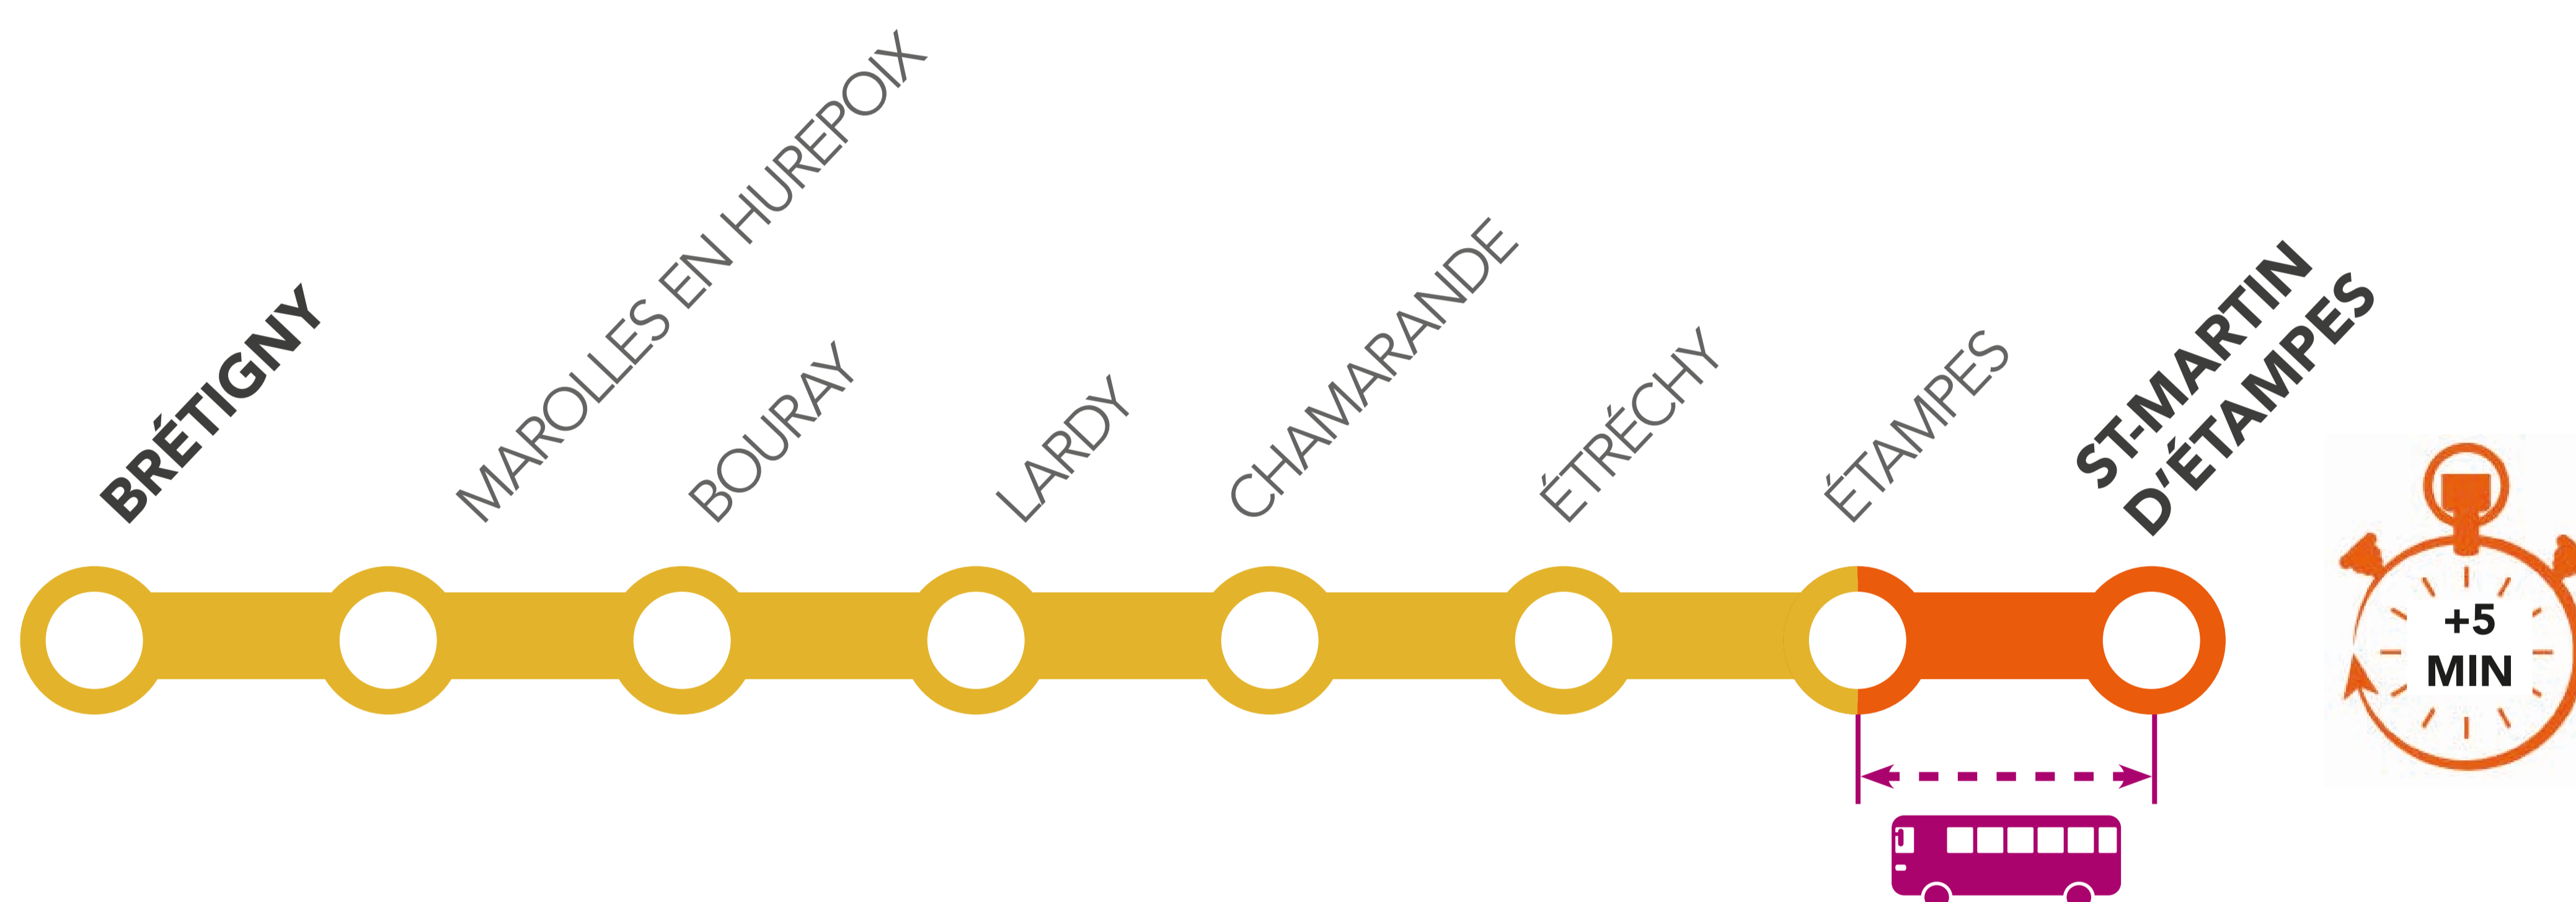

## LUNDI 08 ET MARDI 09 AOÛT 2016

AUCUN TRAIN DE 09 H À 16 H  
ENTRE

### ÉTAMPES <> ST MARTIN D'ÉTAMPES

Retrouvez les horaires de vos trains et bus de substitution  
sur le site [Transilien.com](http://Transilien.com)

Travaux de maintenance à Étampes

### Étampes > St Martin d'Étampes

Dernier train ELBA à circuler normalement		ELBA	1 <sup>er</sup> bus	UN BUS TOUTES LES 30 MNS JUSQU'À 16H35	ELBA	bus	Dernier bus	1 <sup>er</sup> train ELBA
Étampes	8:29	8:58	9:05		15:58	16:05	16:35	16:28
St Martin d'Étampes	8:31	<del>9:01</del>	9:12		<del>16:01</del>	16:12	16:42	16:31

### St Martin d'Étampes > Étampes

Dernier train SARA à circuler normalement		SARA	1 <sup>er</sup> bus	UN BUS TOUTES LES 30 MNS JUSQU'À 16H15	bus	SARA	Dernier bus	1 <sup>er</sup> train SARA
St Martin d'Étampes	8:55	<del>9:25</del>	9:15		16:15	<del>16:26</del>	16:35	16:56
Étampes	9:00	9:30	9:22		16:22	16:29	16:42	17:00