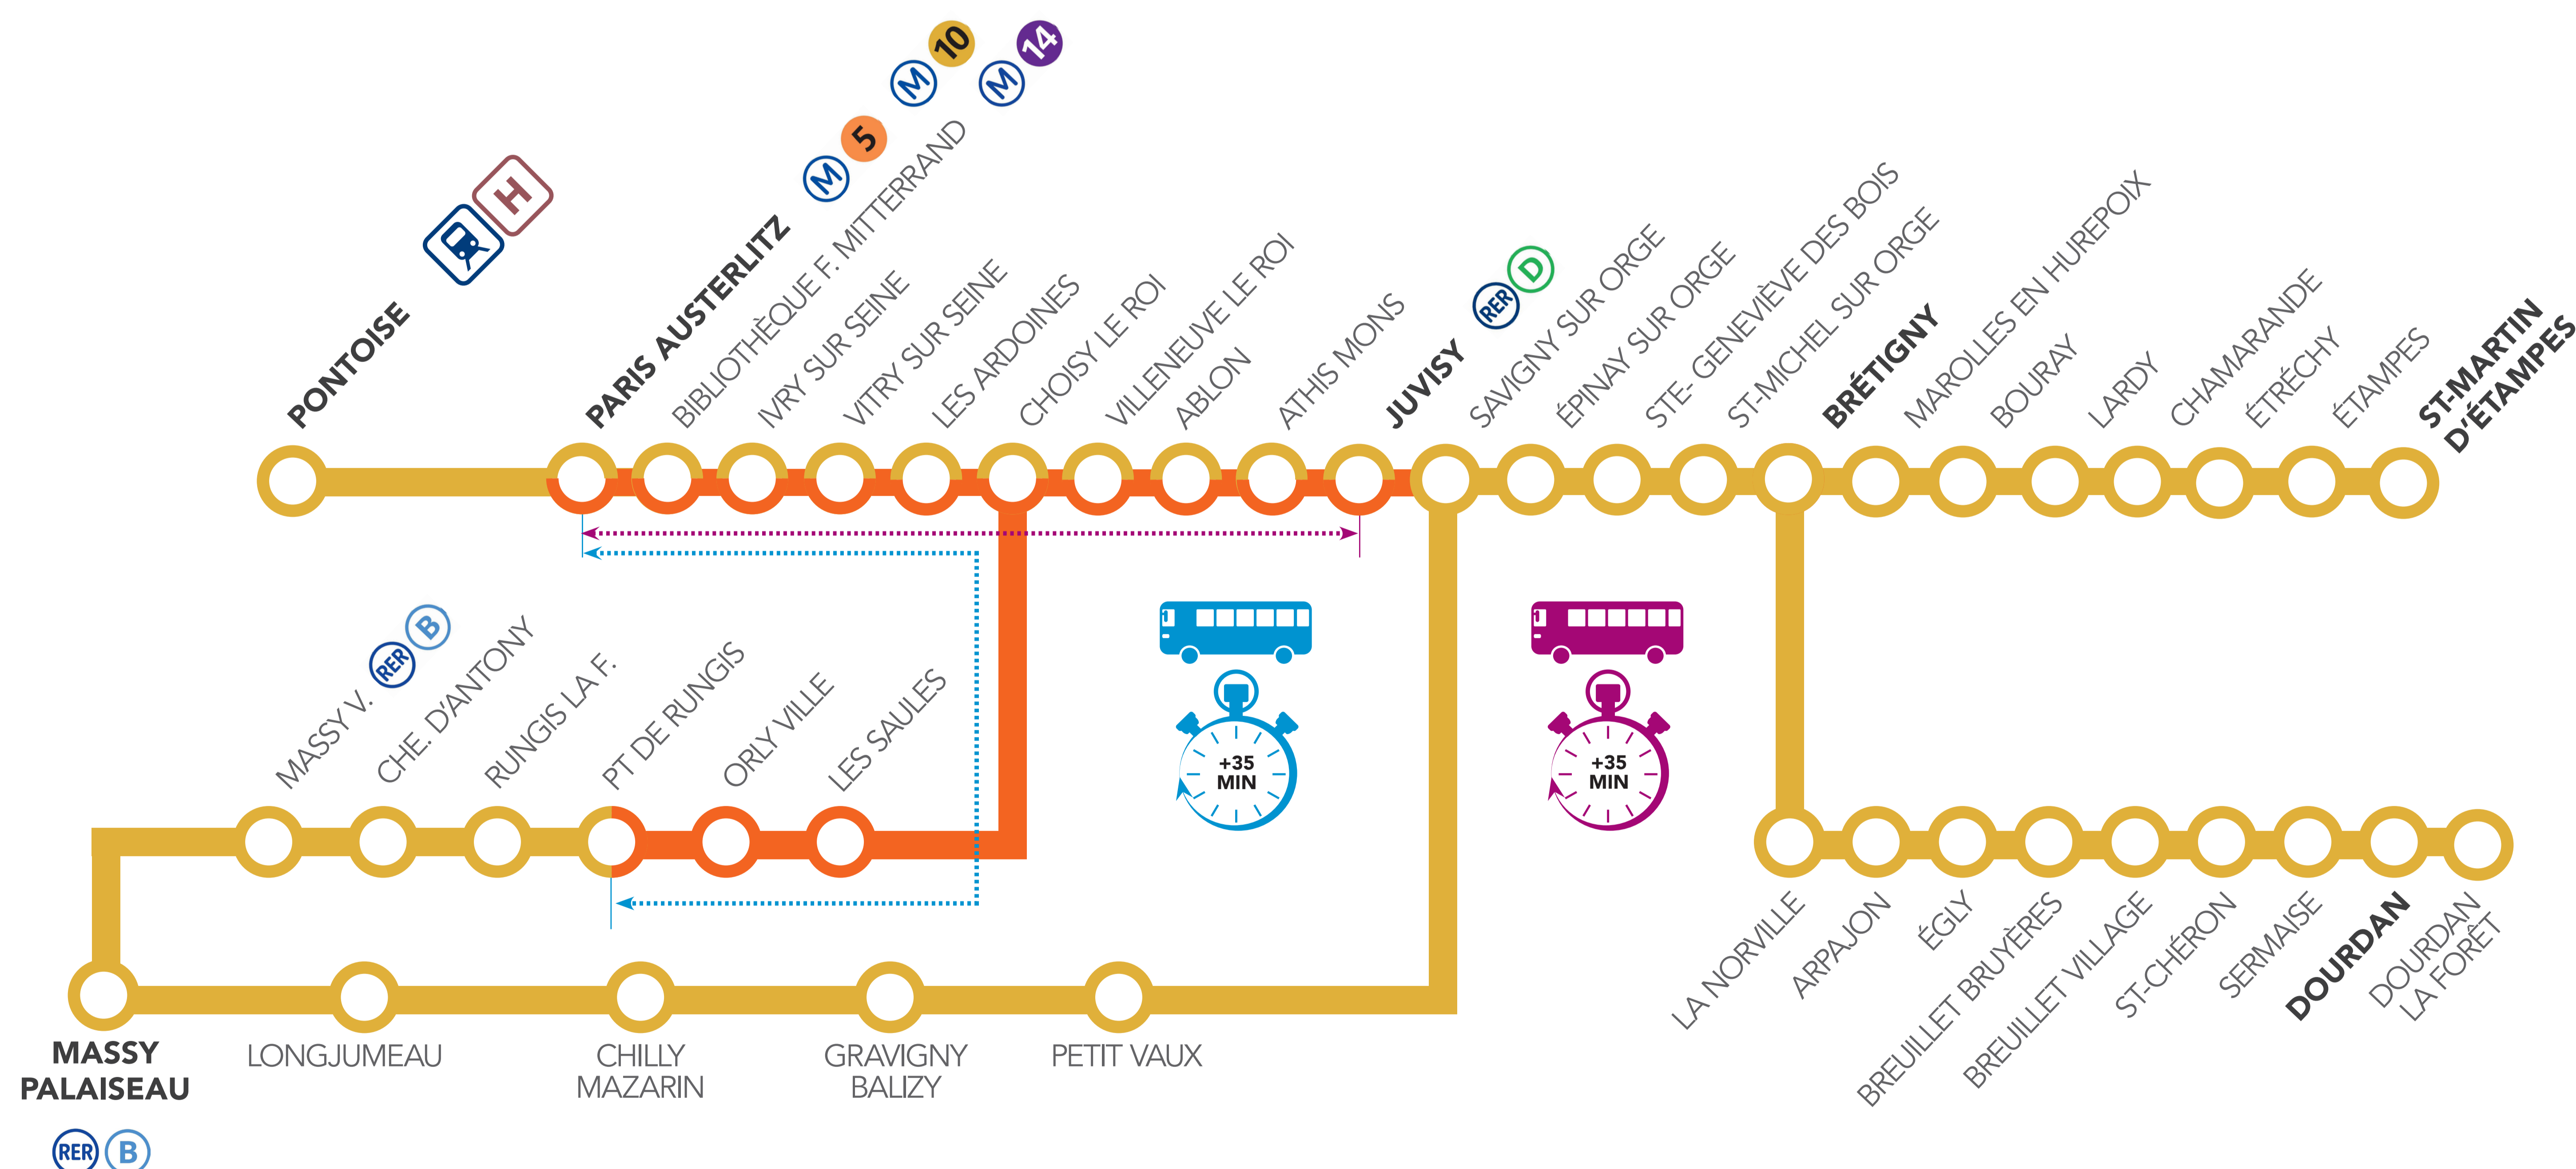

TRAVAUX DE SOIRÉES DU LUNDI AU VENDREDI DU 08 AOÛT AU 26 AOÛT 2016

AUCUN TRAIN À PARTIR DE 22H30

ENTRE
PARIS AUSTERLITZ <> PONT DE RUNGIS

ENTRE
PARIS AUSTERLITZ <> JUVISY

Retrouvez les horaires de vos trains et bus de substitution
sur le site Transilien.com

Travaux de maintenance à Choisy le Roi et Pôle multimodale à Juvisy

CIRCULATION INTERROMPUE

CIRCULATION NORMALE

BUS DE SUBSTITUTION MIS EN PLACE
LES HORAIRES DES BUS SONT DONNÉS À TITRE INDICATIF ET SONT SOUMIS AUX ALÉAS ROUTIERS

ALLONGEMENT DU TEMPS DE PARCOURS