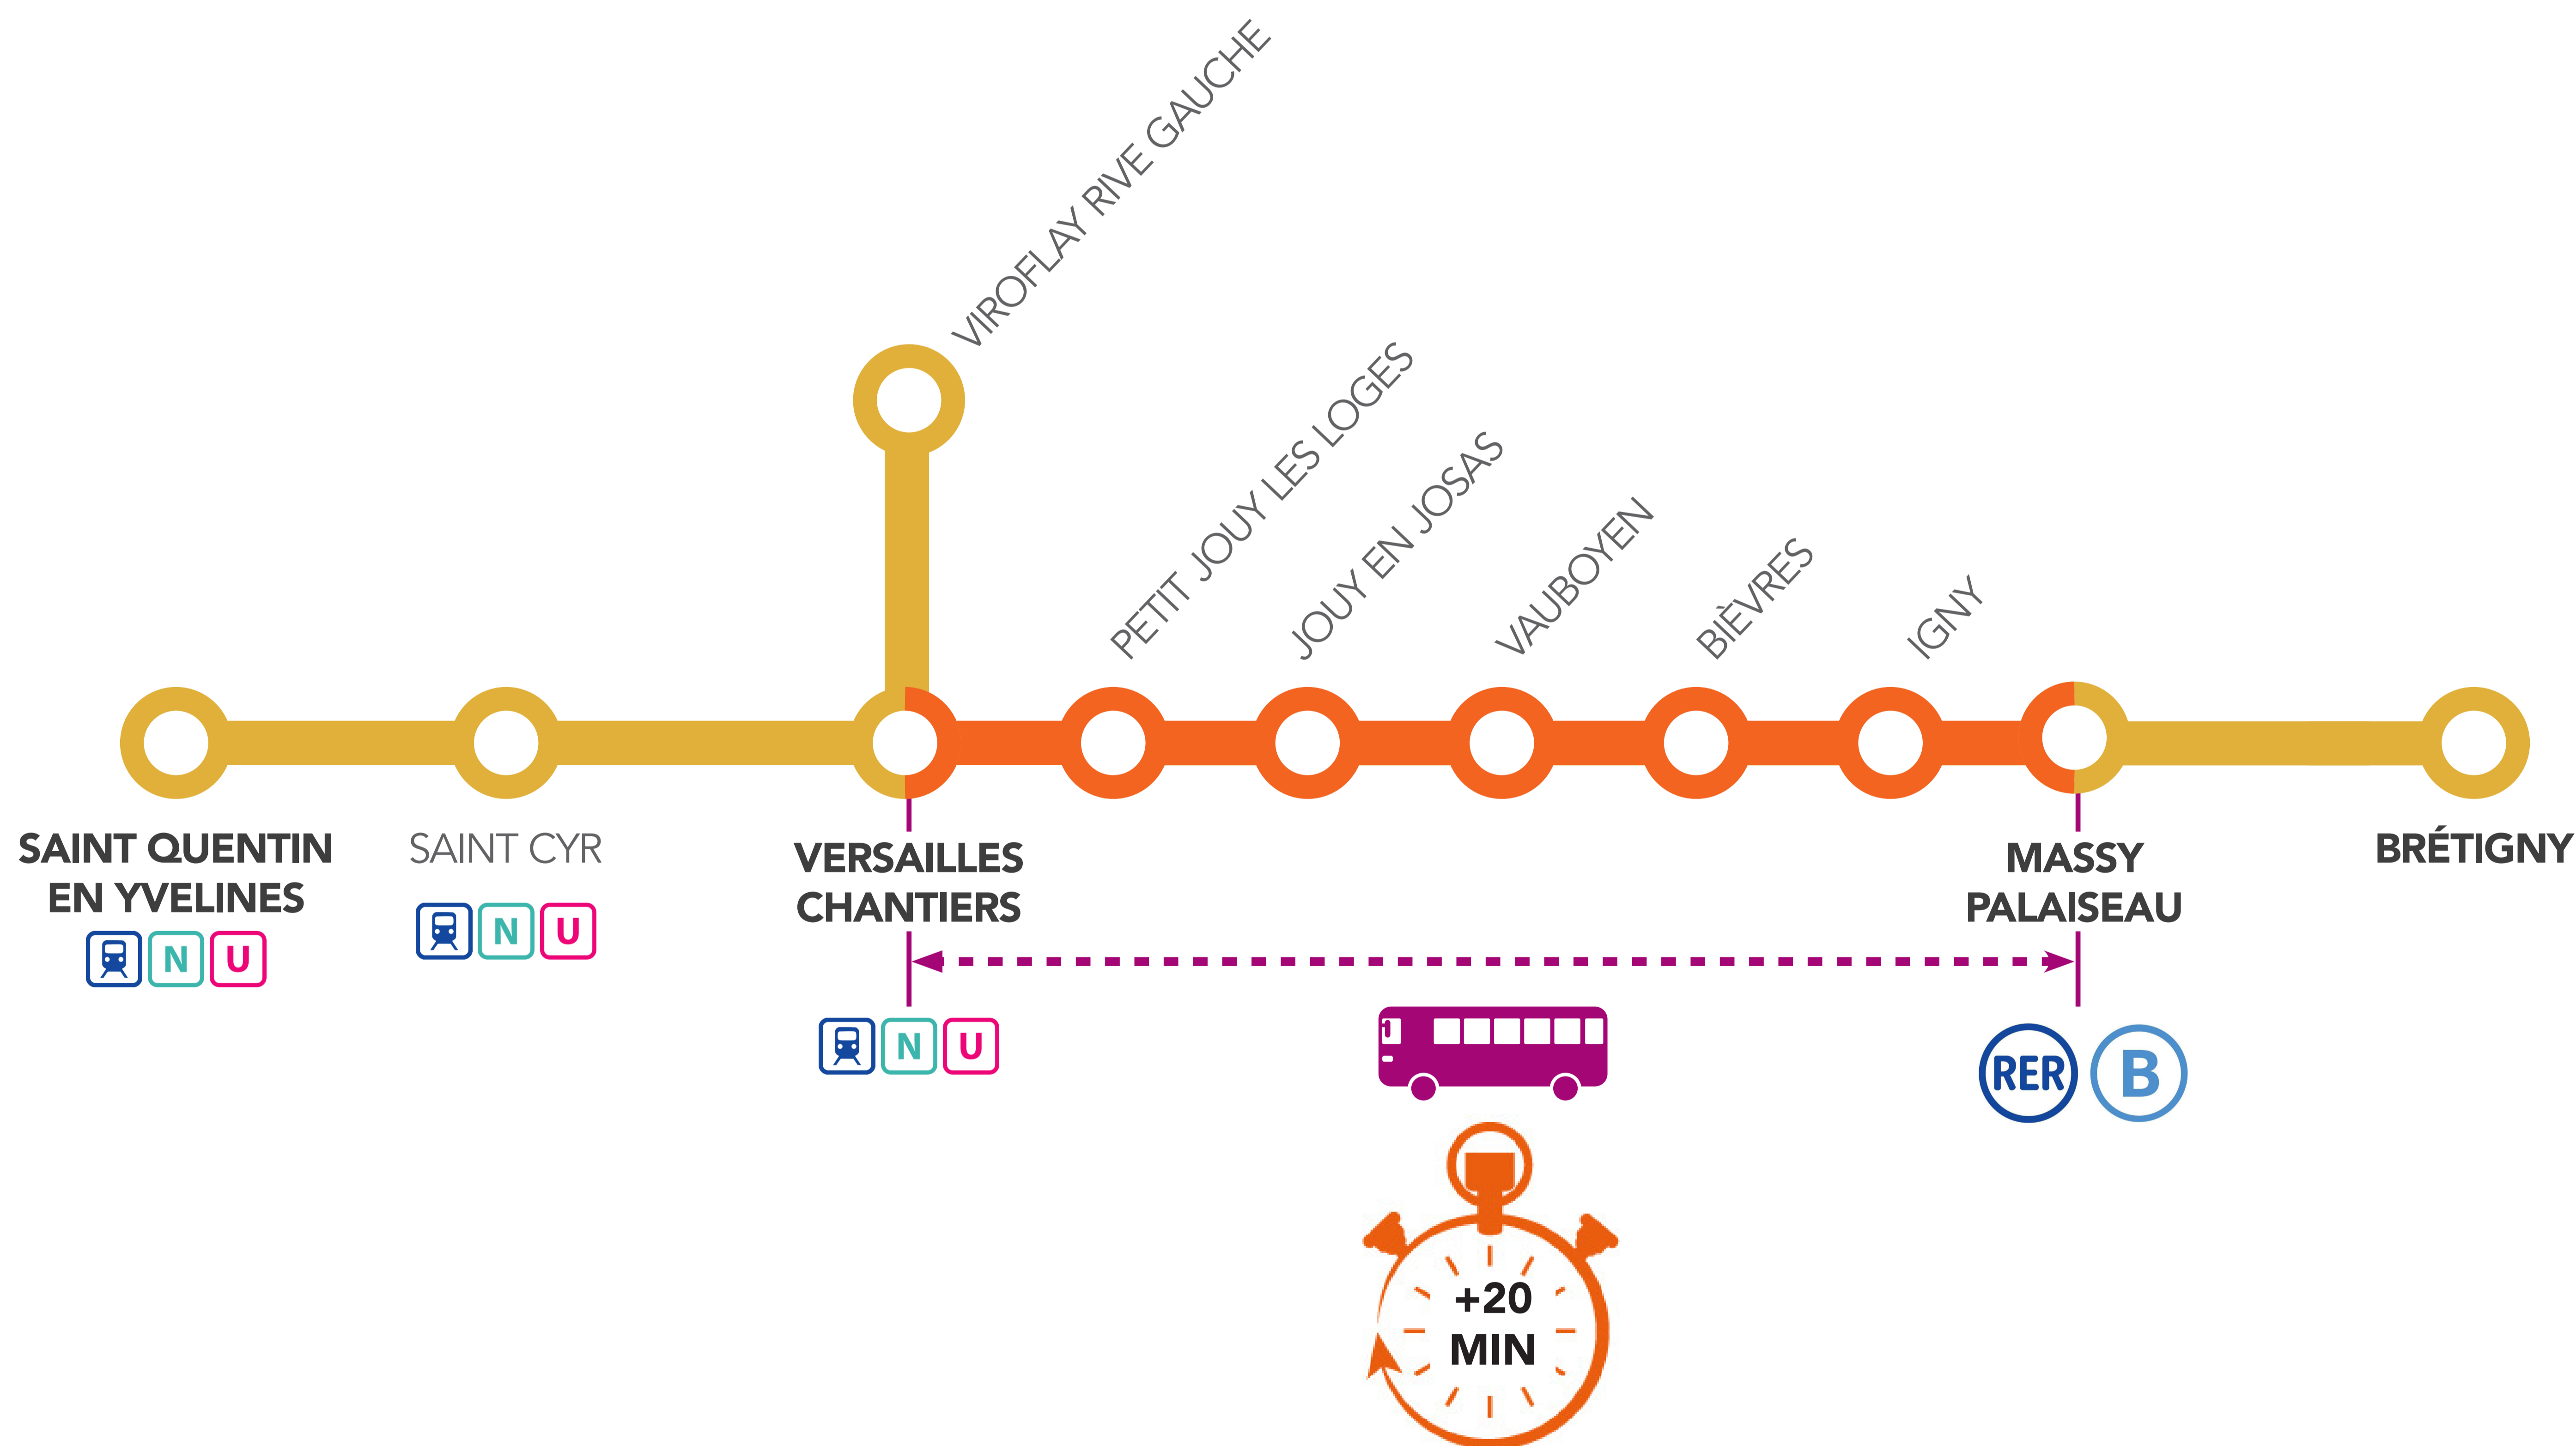

TRAVAUX DE WEEK-END DU SAMEDI 23 AU DIMANCHE 24 JUILLET 2016

AUCUN TRAIN ENTRE

VERSAILLES CHANTIERS <> MASSY PALAISEAU

Retrouvez les horaires de vos trains et bus de substitution sur le site Transilien.com

Travaux d'aménagement du Pôle d'Échange Multimodal de Versailles Chantiers

CIRCULATION INTERROMPUE

CIRCULATION NORMALE

BUS DE SUBSTITUTION MIS EN PLACE
LES HORAIRES DES BUS SONT DONNÉS À TITRE INDICATIF ET SONT SOUMIS AUX ALÉAS ROUTIERS

ALLONGEMENT DU TEMPS DE PARCOURS